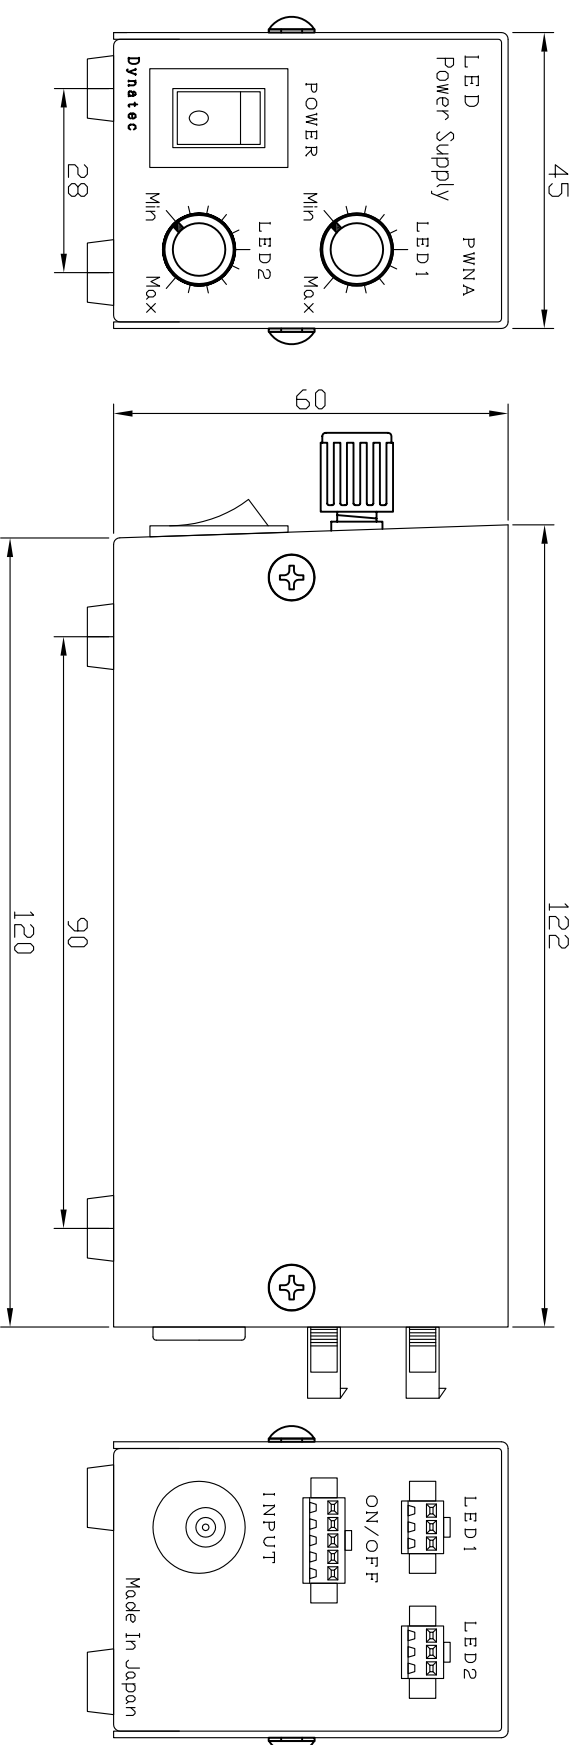

PWM調光電源
PWNA3024-2

■ ACアダプター

点灯・制御	2つの独立
点灯方式	定常点灯
調光方式	PWM調光
調光方法	ツマミ
外部制御	外部ON/OFF制御機能
外部出力	フォトリチア出力(Max:30V/16mA)
電源容量	30W
出力電圧	24V

Dyatec