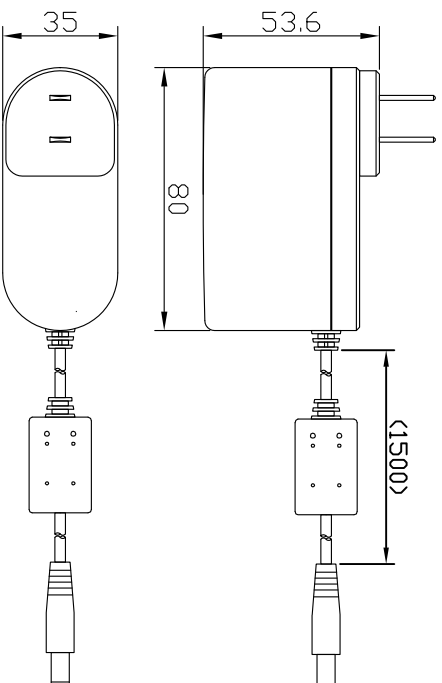

PWM調光電源
PWNA3024-2

■ ACアダプター

点灯・制御	2つの独立
点灯方式	定常点灯
調光方式	PWM調光
調光方法	ツマミ
外部制御	外部ON/OFF制御機能
外部出力	フォトリチア出力(Max:30V/16mA)
電源容量	30W
出力電圧	24V

Dyatec