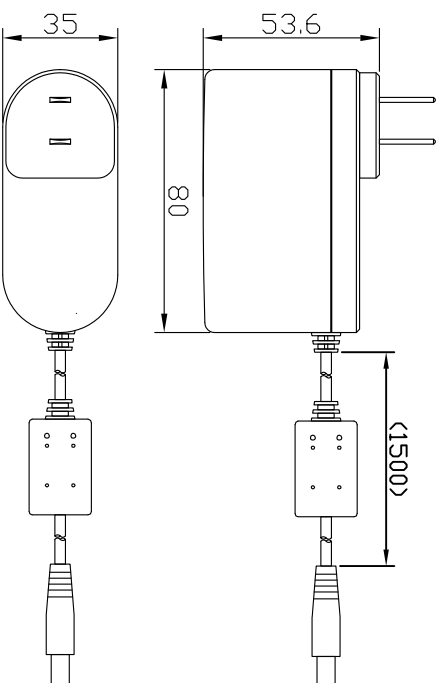

PWM調光電源  
PWNA3024-1

■ ACアダプター

点灯・制御	1ch
点灯方式	定常点灯
調光方式	PWM調光
調光方法	ツマミ
外部制御	外部ON/OFF制御機能
外部出力	フォトリレー出力(Max:30V/16mA)
電源容量	30W
出力電圧	24V

Dyatec