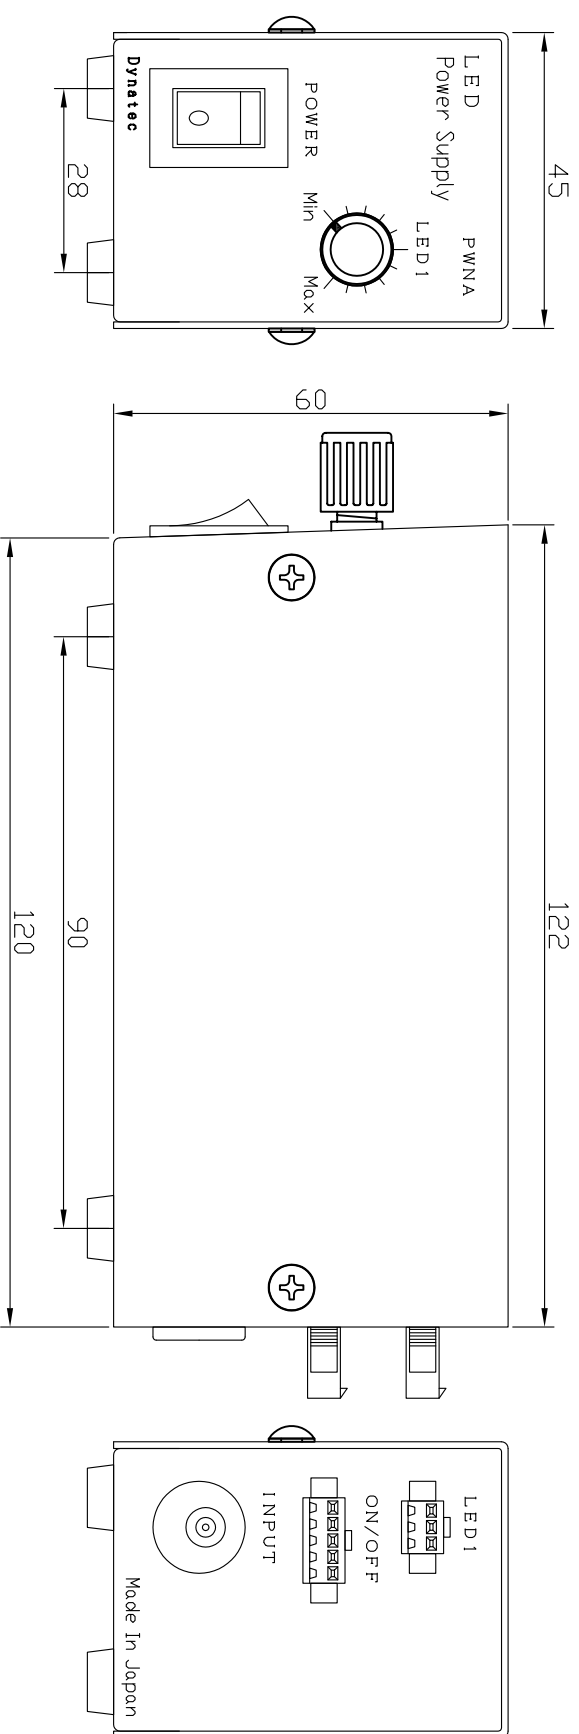

PWM調光電源  
PWNA3024-1

■ ACアダプター

点灯・制御	1ch
点灯方式	定常点灯
調光方式	PWM調光
調光方法	ツマミ
外部制御	外部ON/OFF制御機能
外部出力	フォトリレー出力(Max:30V/16mA)
電源容量	30W
出力電圧	24V

Dyatec