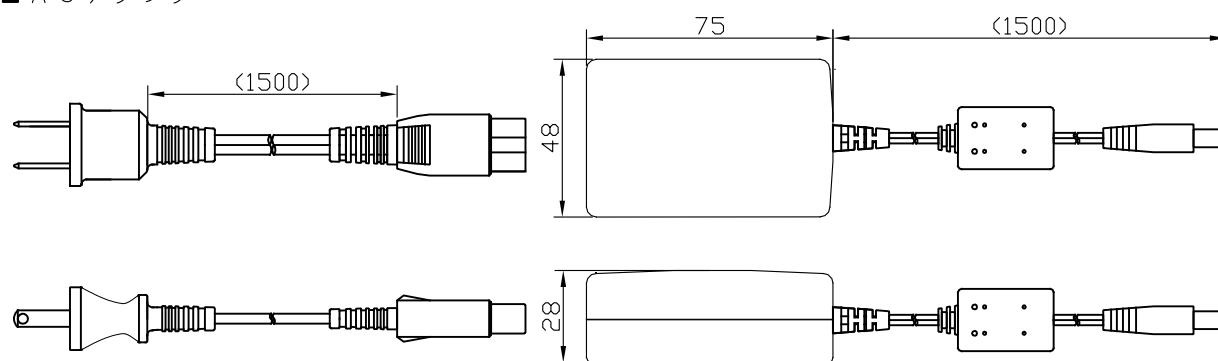

P W M 調光電源  
PWNA3012-2

■ A C アダプター

点灯・制御	2ch独立
点灯方式	定常点灯
調光方式	PWM調光
調光方法	ツマミ
外部制御	外部ON/OFF制御機能
外部出力	フォトコプラ出力(Max:30V/16mA)
電源容量	30W
出力電圧	12V
<i>D y n a t e c</i>	