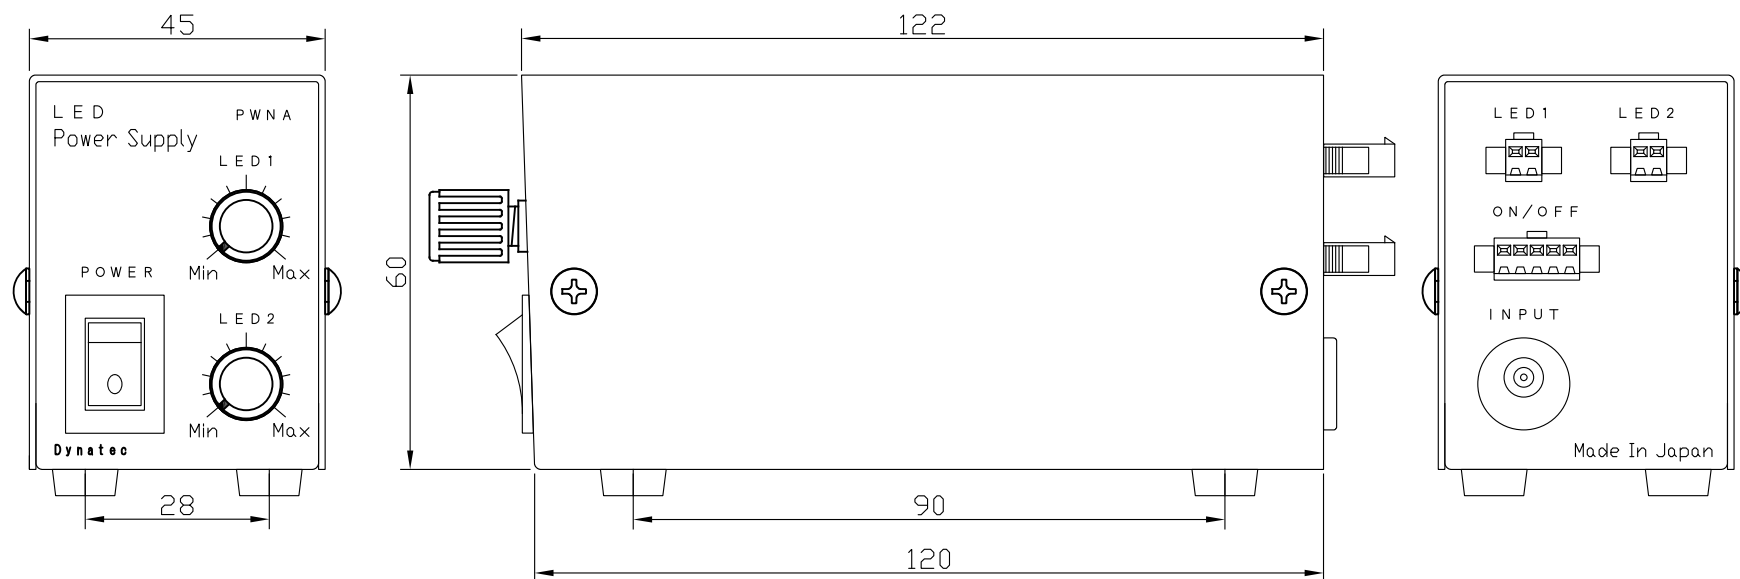

P W M 調光電源  
PWNA3012-2

■ A C アダプター

点灯・制御	2ch独立
点灯方式	定常点灯
調光方式	PWM調光
調光方法	ツマミ
外部制御	外部ON/OFF制御機能
外部出力	フォトコプラ出力(Max:30V/16mA)
電源容量	30W
出力電圧	12V
<i>D y n a t e c</i>	