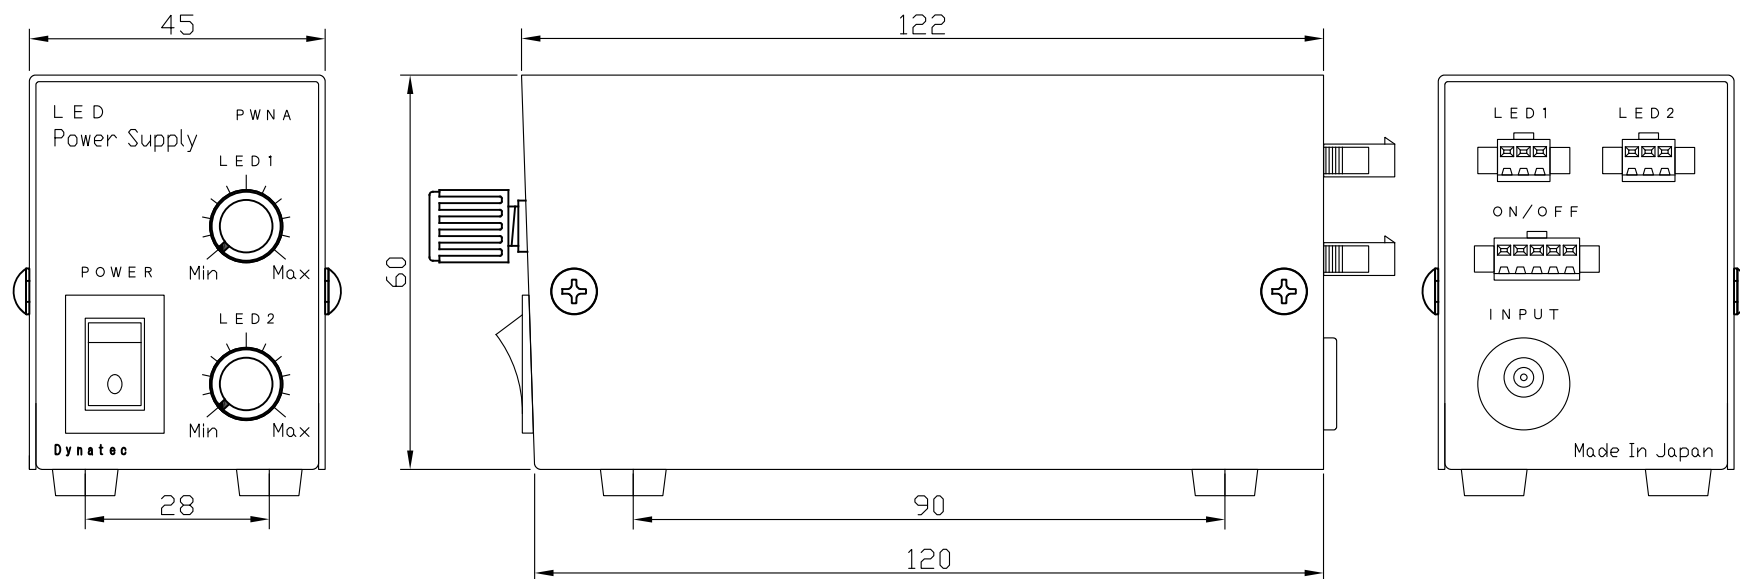

P W M 調光電源  
PWNA1024-2

■ ACアダプター

点灯・制御	2ch独立
点灯方式	定常点灯
調光方式	PWM調光
調光方法	ツマミ
外部制御	外部ON/OFF制御機能
外部出力	フォトコプラ出力(Max:30V/16mA)
電源容量	10W
出力電圧	24V
<i>D y n a t e c</i>	