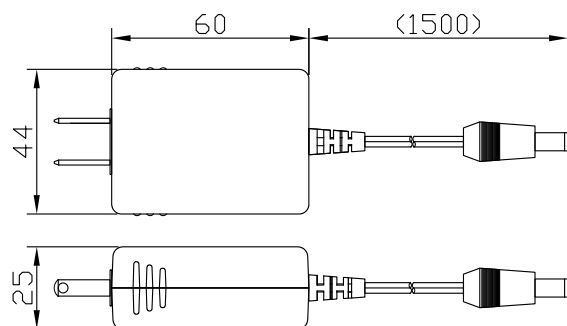

P W M 調光電源  
PWNA1024-2

■ ACアダプター

点灯・制御	2ch独立
点灯方式	定常点灯
調光方式	PWM調光
調光方法	ツマミ
外部制御	外部ON/OFF制御機能
外部出力	フォトコプラ出力(Max:30V/16mA)
電源容量	10W
出力電圧	24V
<i>D y n a t e c</i>	