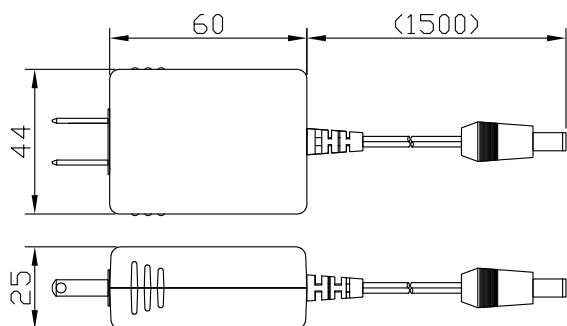

P W M 調光電源
PWNA1024-1

■ A C アダプター

点灯・制御	1ch
点灯方式	定常点灯
調光方式	PWM調光
調光方法	ツマミ
外部制御	外部ON/OFF制御機能
外部出力	フォトカプラ出力(Max:30V/16mA)
電源容量	10W
出力電圧	24V
<i>D y n a t e c</i>	