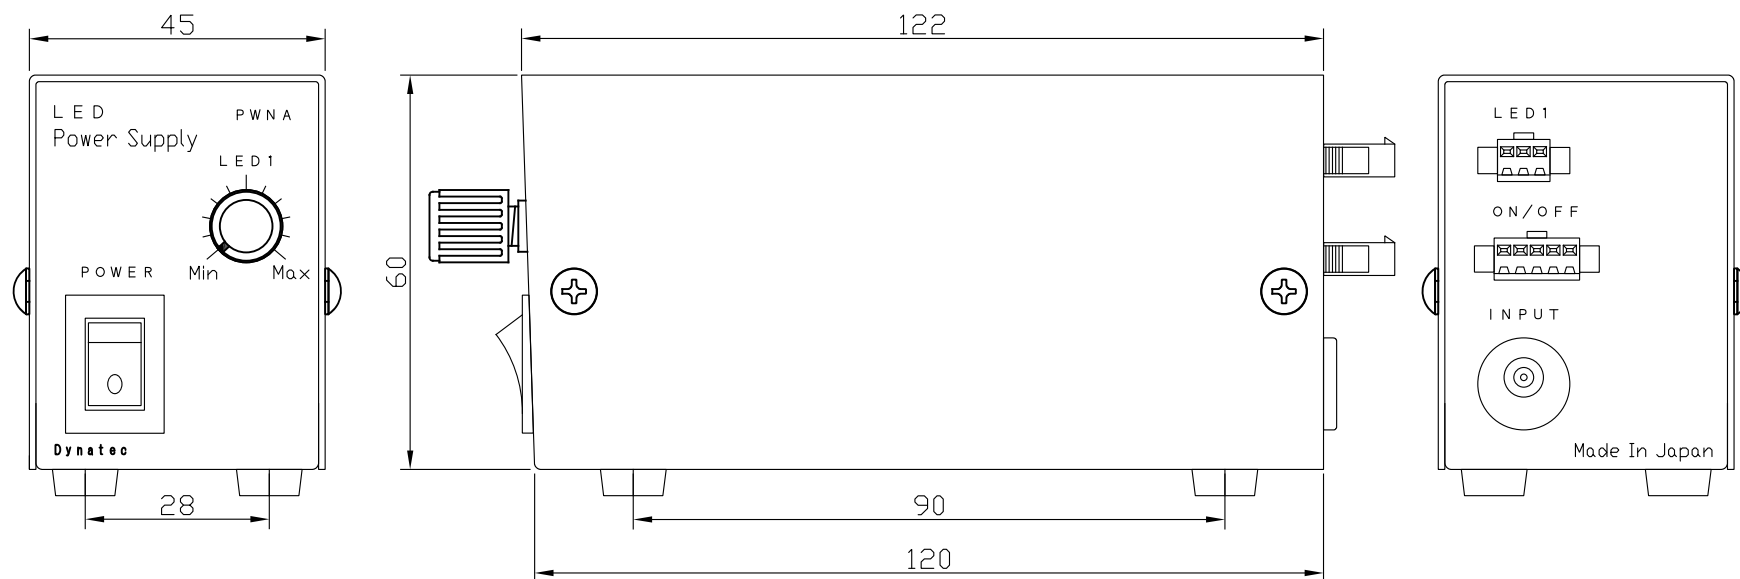

P W M 調光電源
PWNA1024-1

■ A C アダプター

点灯・制御	1ch
点灯方式	定常点灯
調光方式	PWM調光
調光方法	ツマミ
外部制御	外部ON/OFF制御機能
外部出力	フォトカプラ出力(Max:30V/16mA)
電源容量	10W
出力電圧	24V
<i>D y n a t e c</i>	