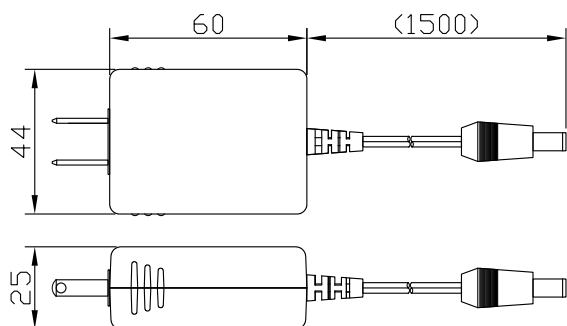

P W M 調光電源
PWNA1012-2

■ ACアダプター

点灯・制御	2ch独立
点灯方式	定常点灯
調光方式	PWM調光
調光方法	ツマミ
外部制御	外部ON/OFF制御機能
外部出力	フォトカプラ出力(Max:30V/16mA)
電源容量	10W
出力電圧	12V
<i>D y n a t e c</i>	