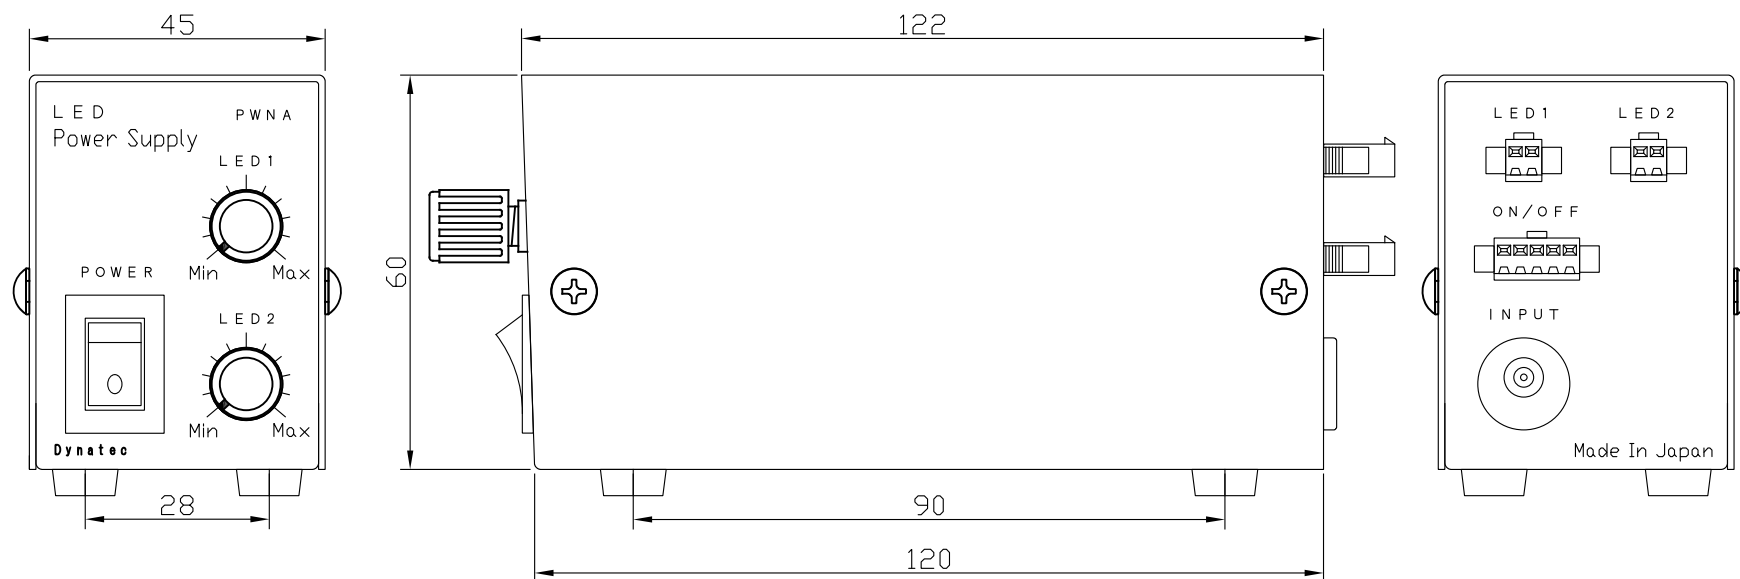

P W M 調光電源
PWNA1012-2

■ ACアダプター

点灯・制御	2ch独立
点灯方式	定常点灯
調光方式	PWM調光
調光方法	ツマミ
外部制御	外部ON/OFF制御機能
外部出力	フォトカプラ出力(Max:30V/16mA)
電源容量	10W
出力電圧	12V
<i>D y n a t e c</i>	