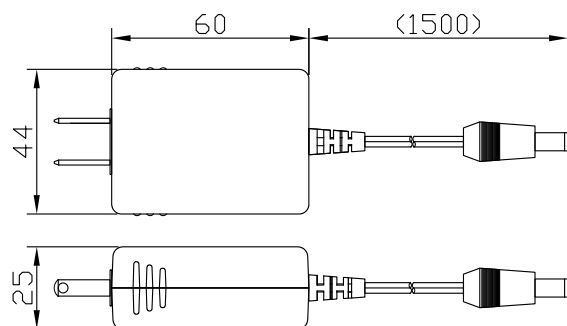

P W M 調光電源
PWNA1012-1

■ ACアダプター

点灯・制御	1ch
点灯方式	定常点灯
調光方式	PWM調光
調光方法	ツマミ
外部制御	外部ON/OFF制御機能
外部出力	フォトカプラ出力(Max:30V/16mA)
電源容量	10W
出力電圧	12V
<i>D y n a t e c</i>	