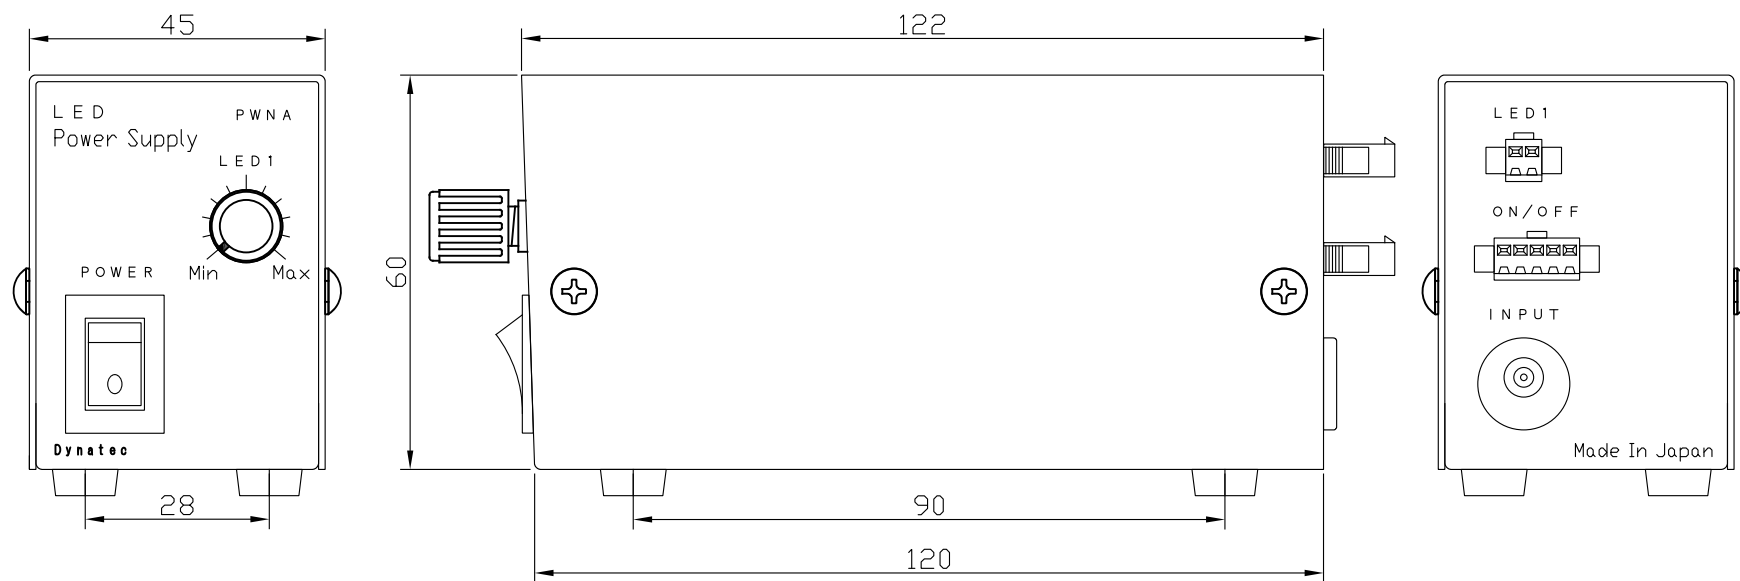

P W M 調光電源
PWNA1012-1

■ ACアダプター

点灯・制御	1ch
点灯方式	定常点灯
調光方式	PWM調光
調光方法	ツマミ
外部制御	外部ON/OFF制御機能
外部出力	フォトカプラ出力(Max:30V/16mA)
電源容量	10W
出力電圧	12V
<i>D y n a t e c</i>	