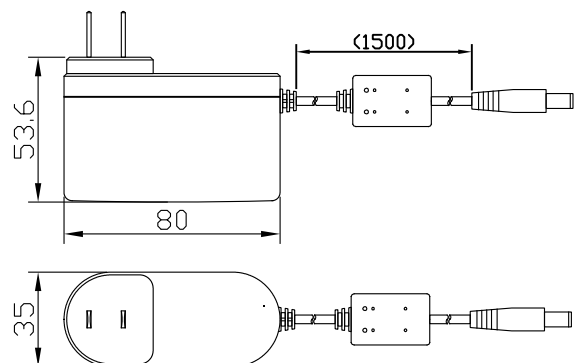

デジタル調光電源

PWD3024-4

■ ACアダプター

点灯・制御	4ch 独立	
点灯方式	定常点灯	
調光方式	PWM調光	
調光方法	内部調光	ツマミ
	外部調光	RS232C
外部制御	外部ON/OFF制御機能	
外部出力	フォトコプラ出力(Max:30V/16mA)	
電源容量	30W	
出力電圧	24V	
D y n a t e c		