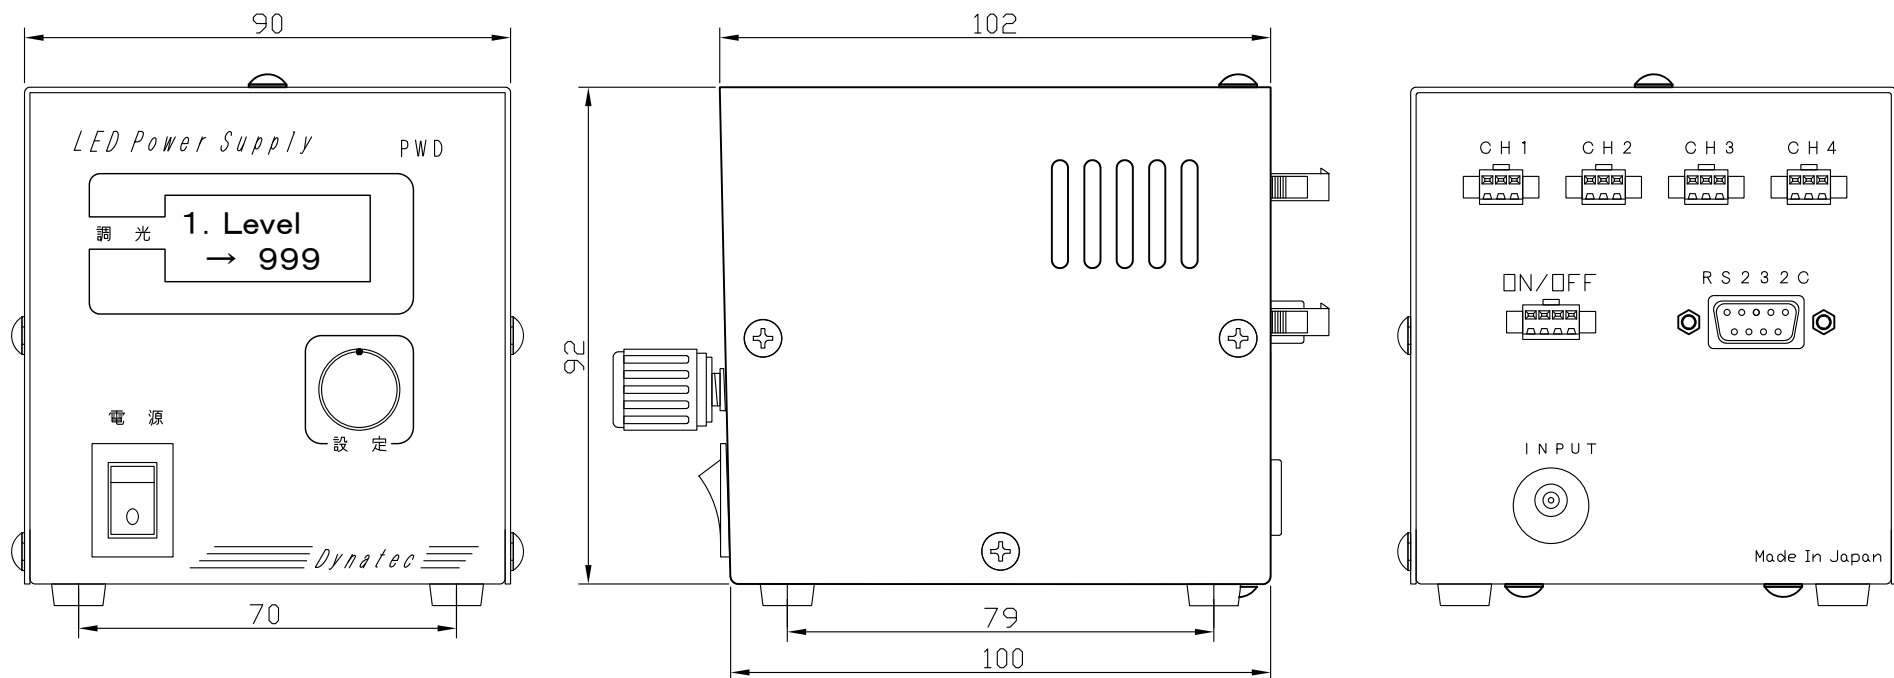

デジタル調光電源

PWD3024-4

■ ACアダプター

点灯・制御	4ch 独立	
点灯方式	定常点灯	
調光方式	PWM調光	
調光方法	内部調光	ツマミ
	外部調光	RS232C
外部制御	外部ON/OFF制御機能	
外部出力	フォトコプラ出力(Max:30V/16mA)	
電源容量	30W	
出力電圧	24V	
D y n a t e c		