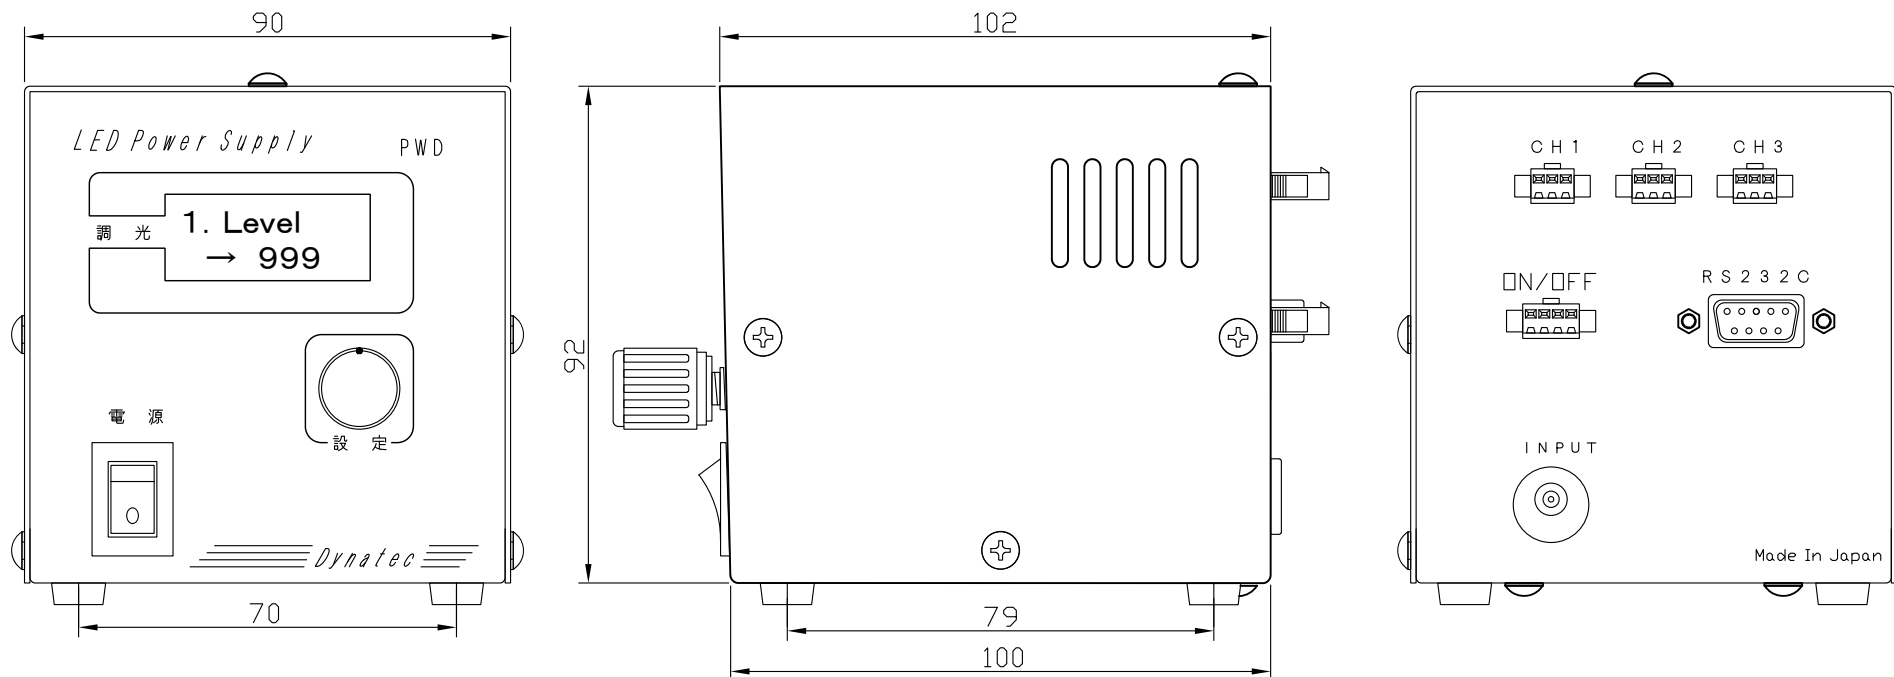

# デジタル調光電源

PWD3024-3

## ■ ACアダプター

点灯・制御	3ch 独立	
点灯方式	定常点灯	
調光方式	PWM調光	
調光方法	内部調光	ツマミ
	外部調光	RS 2 3 2 C
外部制御	外部ON/OFF制御機能	
外部出力	フォトカプラ出力(Max:30V/16mA)	
電源容量	30W	
出力電圧	24V	
D y n a t e c		