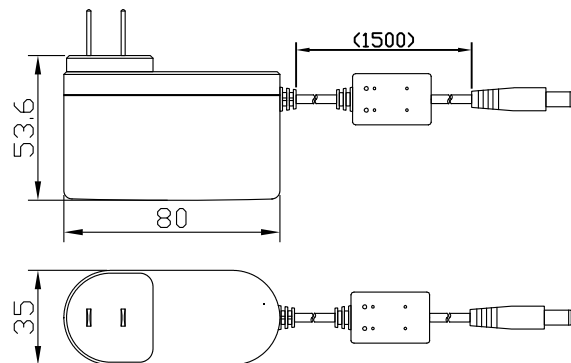

## ■ ACアダプター

点灯・制御	3ch 独立	
点灯方式	定常点灯	
調光方式	PWM調光	
調光方法	内部調光	ツマミ
	外部調光	RS 2 3 2 C
外部制御	外部ON/OFF制御機能	
外部出力	フォトカプラ出力(Max:30V/16mA)	
電源容量	30W	
出力電圧	24V	
D y n a t e c		