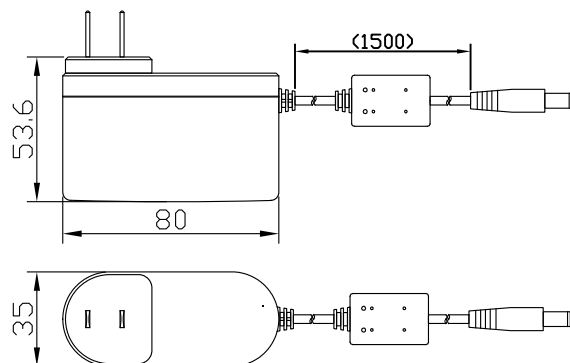

デジタル調光電源
PWD3024-2

■ ACアダプター

点灯・制御	2ch 独立	
点灯方式	定常点灯	
調光方式	PWM調光	
調光方法	内部調光	ツマミ
	外部調光	RS232C
外部制御	外部ON/OFF制御機能	
外部出力	フォトカプラ出力(Max:30V/16mA)	
電源容量	30W	
出力電圧	24V	
D y n a t e c		