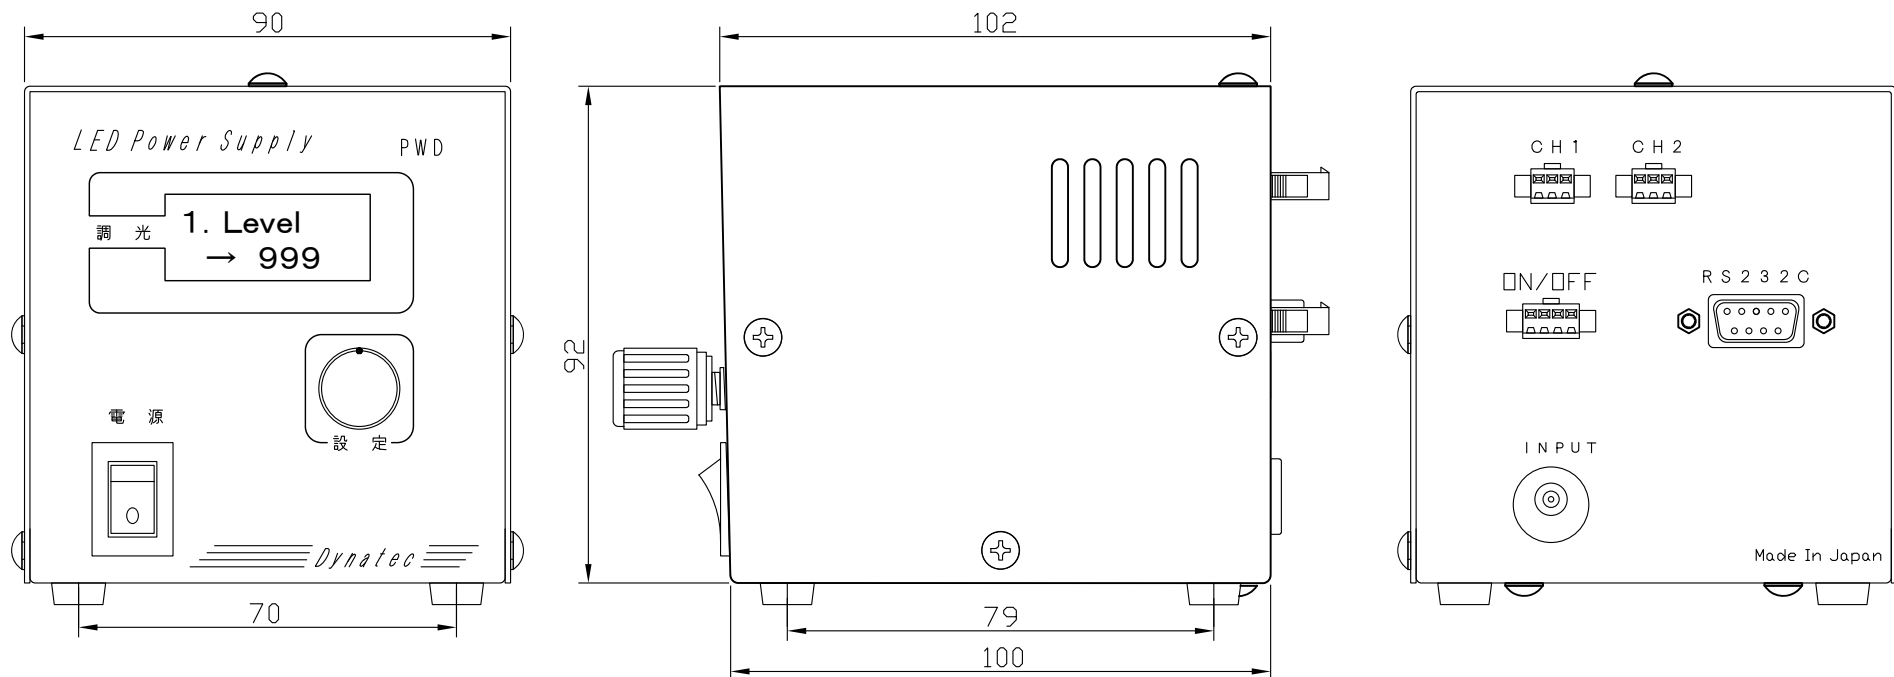

デジタル調光電源
PWD3024-2

■ ACアダプター

点灯・制御	2ch 独立	
点灯方式	定常点灯	
調光方式	PWM調光	
調光方法	内部調光	ツマミ
	外部調光	RS232C
外部制御	外部ON/OFF制御機能	
外部出力	フォトカプラ出力(Max:30V/16mA)	
電源容量	30W	
出力電圧	24V	
D y n a t e c		