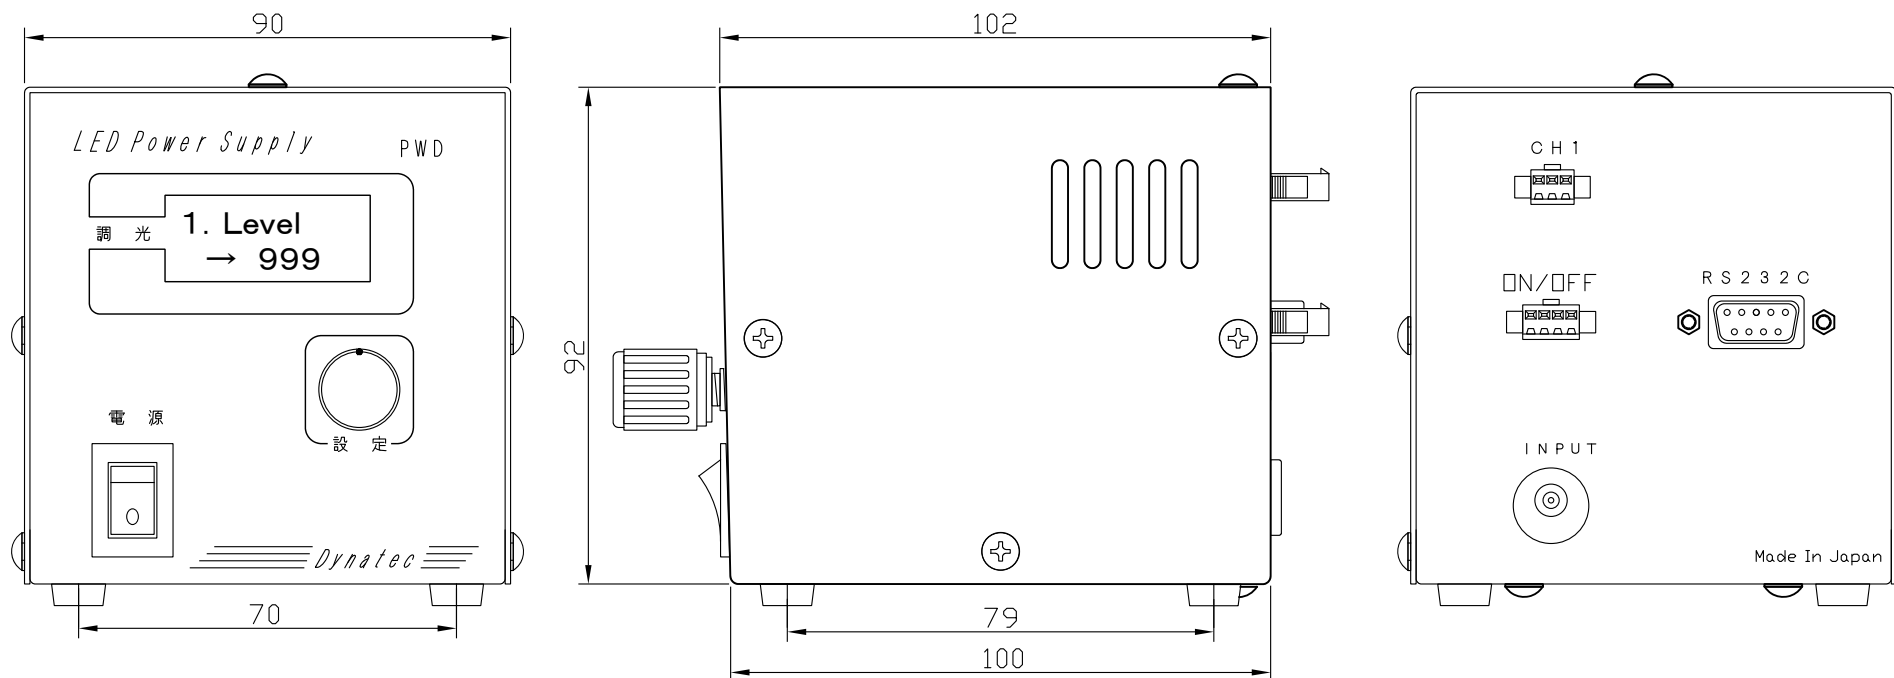

# デジタル調光電源

PWD3024-1

## ■ ACアダプター

点灯・制御	1ch	
点灯方式	定常点灯	
調光方式	PWM調光	
調光方法	内部調光	ツマミ
	外部調光	RS232C
外部制御	外部ON/OFF制御機能	
外部出力	フォトカプラ出力(Max:30V/16mA)	
電源容量	30W	
出力電圧	24V	
D y n a t e c		