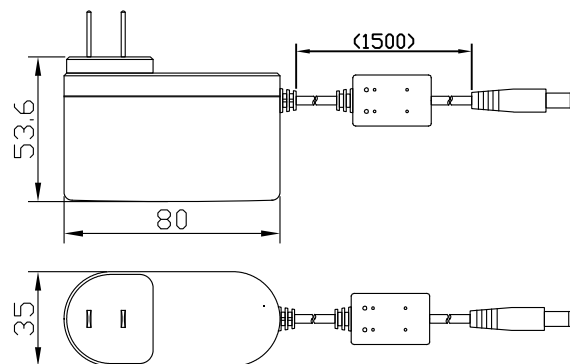

## ■ ACアダプター

点灯・制御	1ch	
点灯方式	定常点灯	
調光方式	PWM調光	
調光方法	内部調光	ツマミ
	外部調光	RS232C
外部制御	外部ON/OFF制御機能	
外部出力	フォトカプラ出力(Max:30V/16mA)	
電源容量	30W	
出力電圧	24V	
D y n a t e c		