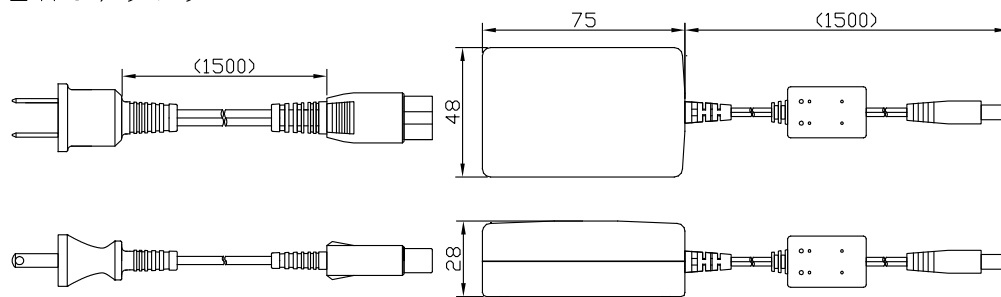

## ■ ACアダプター

点灯・制御	4ch 独立	
点灯方式	定常点灯	
調光方式	PWM調光	
調光方法	内部調光	ツマミ
	外部調光	RS232C
外部制御	外部ON/OFF制御機能	
外部出力	フォトカプラ出力(Max:30V/16mA)	
電源容量	30W	
出力電圧	12V	
D y n a t e c		