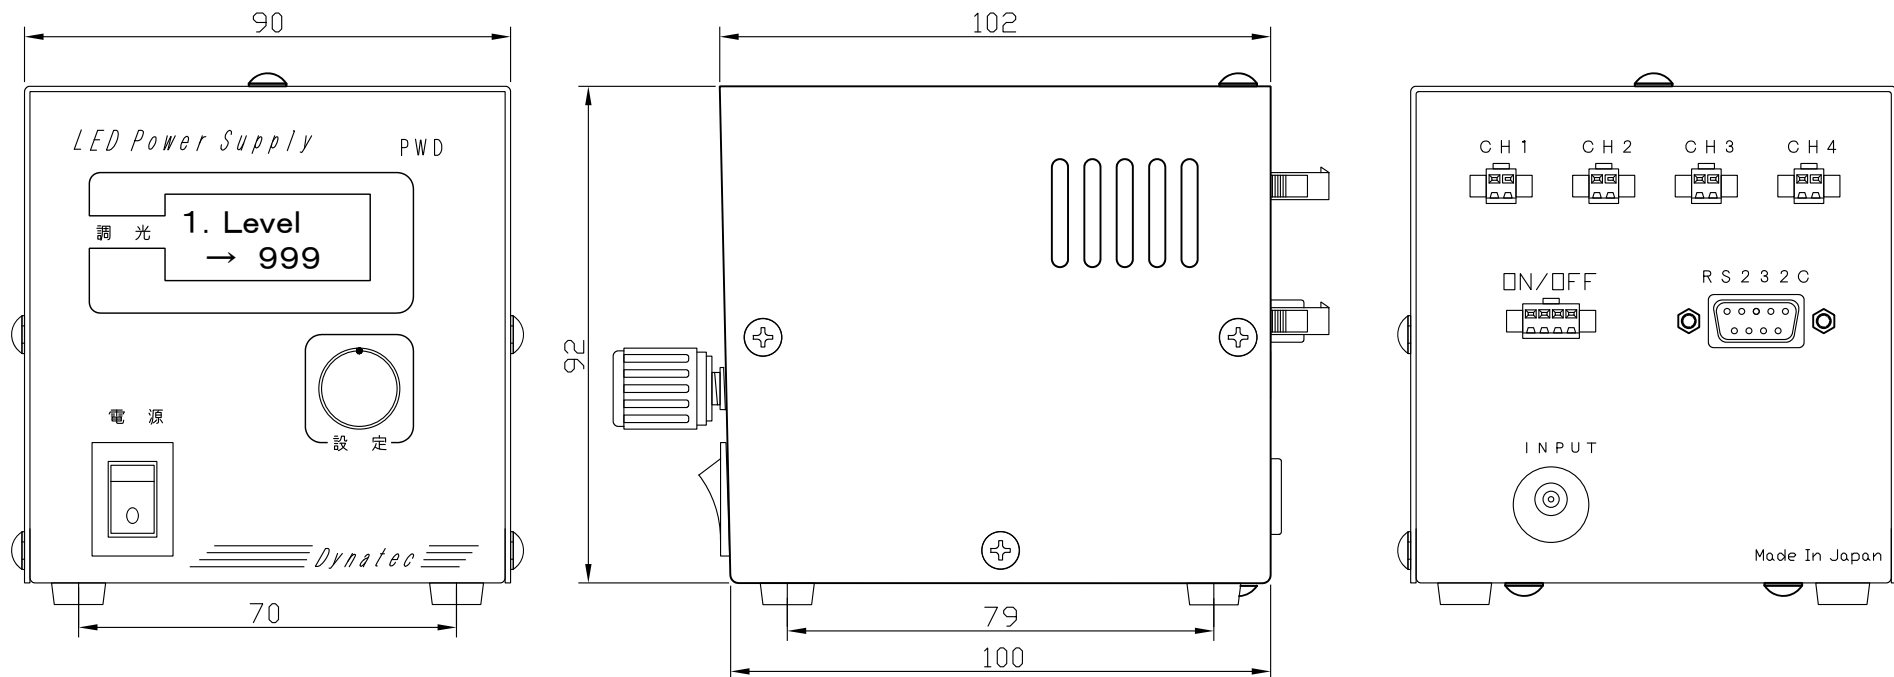

# デジタル調光電源

PWD3012-4

## ■ ACアダプター

点灯・制御	4ch 独立	
点灯方式	定常点灯	
調光方式	PWM調光	
調光方法	内部調光	ツマミ
	外部調光	RS232C
外部制御	外部ON/OFF制御機能	
外部出力	フォトカプラ出力(Max:30V/16mA)	
電源容量	30W	
出力電圧	12V	
D y n a t e c		