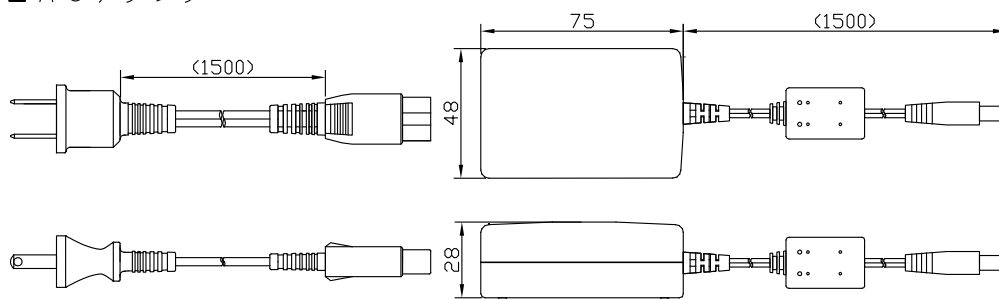

デジタル調光電源

PWD3012-3

■ ACアダプター

点灯・制御	3ch 独立	
点灯方式	定常点灯	
調光方式	PWM調光	
調光方法	内部調光	ツマミ
	外部調光	RS232C
外部制御	外部ON/OFF制御機能	
外部出力	フォトカプラ出力(Max:30V/16mA)	
電源容量	30W	
出力電圧	12V	
<i>D y n a t e c</i>		