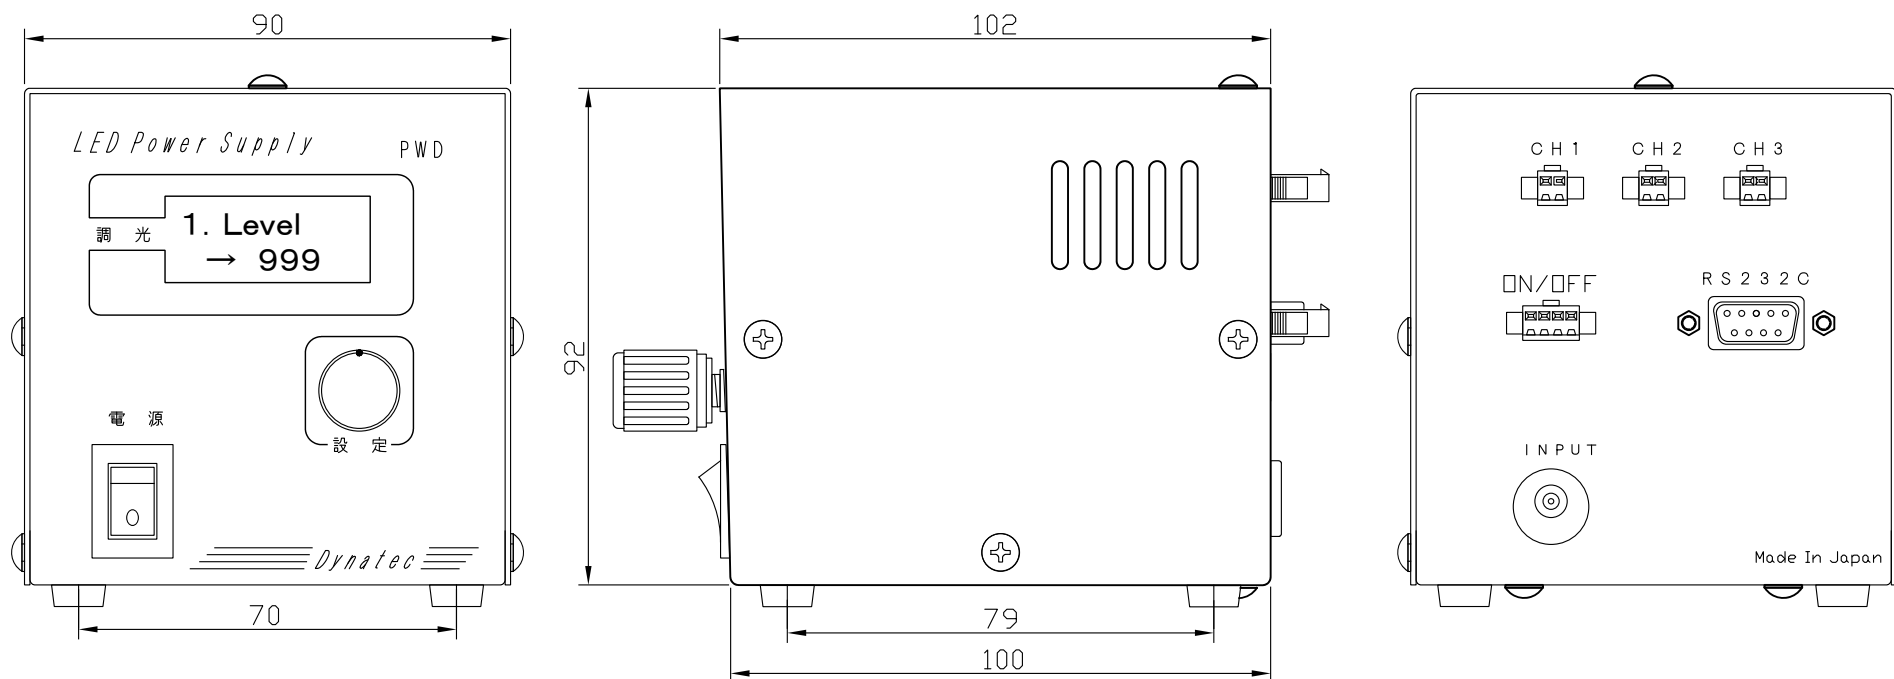

デジタル調光電源

PWD3012-3

■ ACアダプター

点灯・制御	3ch 独立	
点灯方式	定常点灯	
調光方式	PWM調光	
調光方法	内部調光	ツマミ
	外部調光	RS232C
外部制御	外部ON/OFF制御機能	
外部出力	フォトカプラ出力(Max:30V/16mA)	
電源容量	30W	
出力電圧	12V	
<i>D y n a t e c</i>		