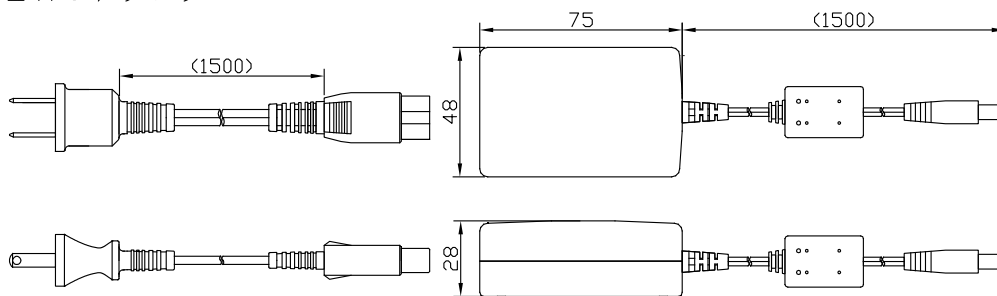

デジタル調光電源  
PWD3012-2

■ ACアダプター

点灯・制御	2ch 独立	
点灯方式	定常点灯	
調光方式	PWM調光	
調光方法	内部調光	ツマミ
	外部調光	RS232C
外部制御	外部ON/OFF制御機能	
外部出力	フォトカプラ出力(Max:30V/16mA)	
電源容量	30W	
出力電圧	12V	
<i>D y n a t e c</i>		