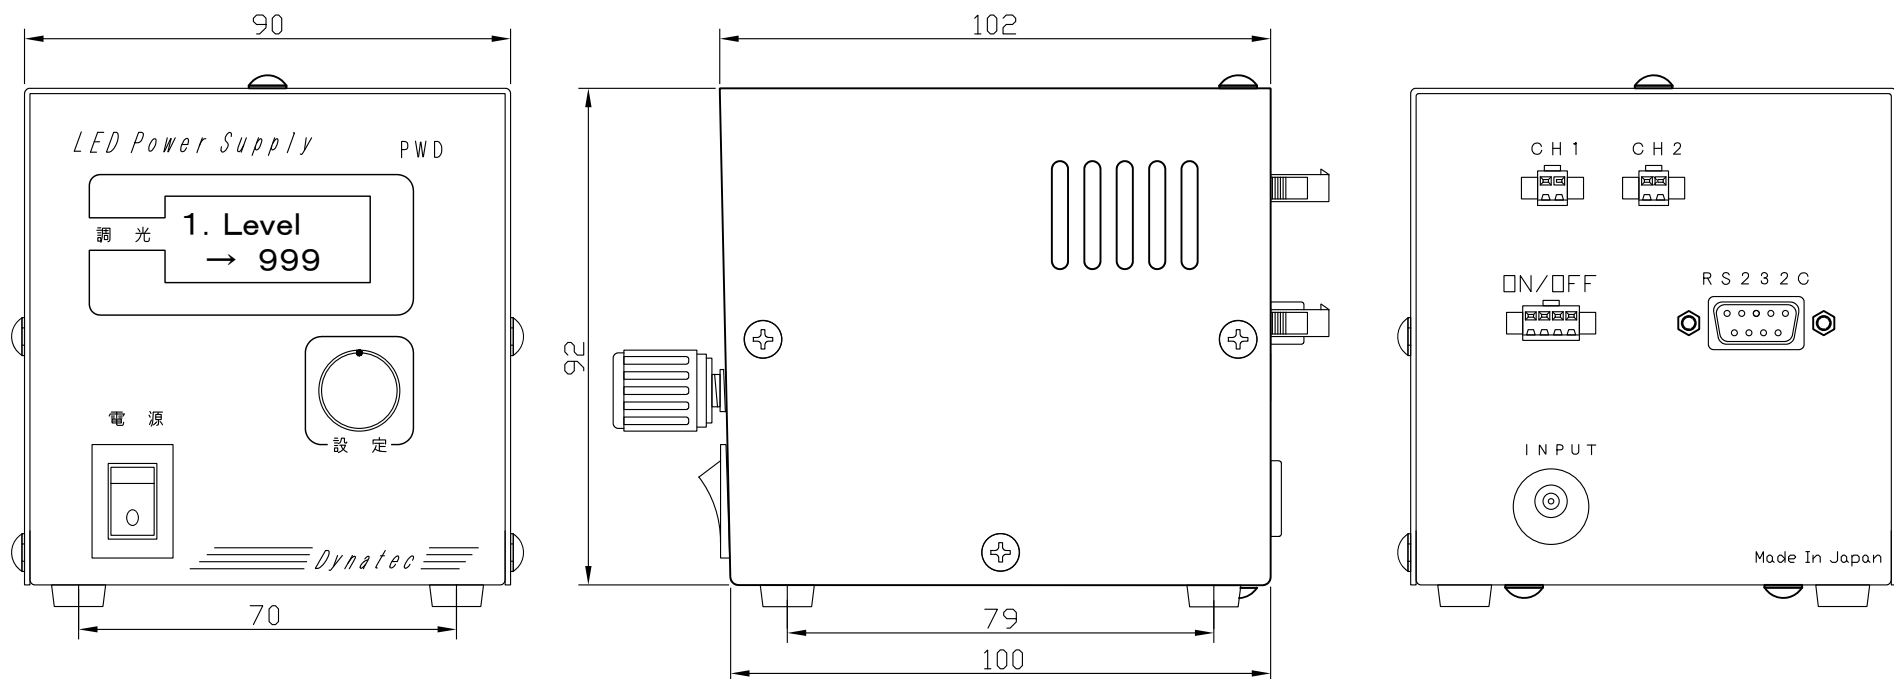

デジタル調光電源  
PWD3012-2

■ ACアダプター

点灯・制御	2ch 独立	
点灯方式	定常点灯	
調光方式	PWM調光	
調光方法	内部調光	ツマミ
	外部調光	RS232C
外部制御	外部ON/OFF制御機能	
外部出力	フォトカプラ出力(Max:30V/16mA)	
電源容量	30W	
出力電圧	12V	
<i>D y n a t e c</i>		