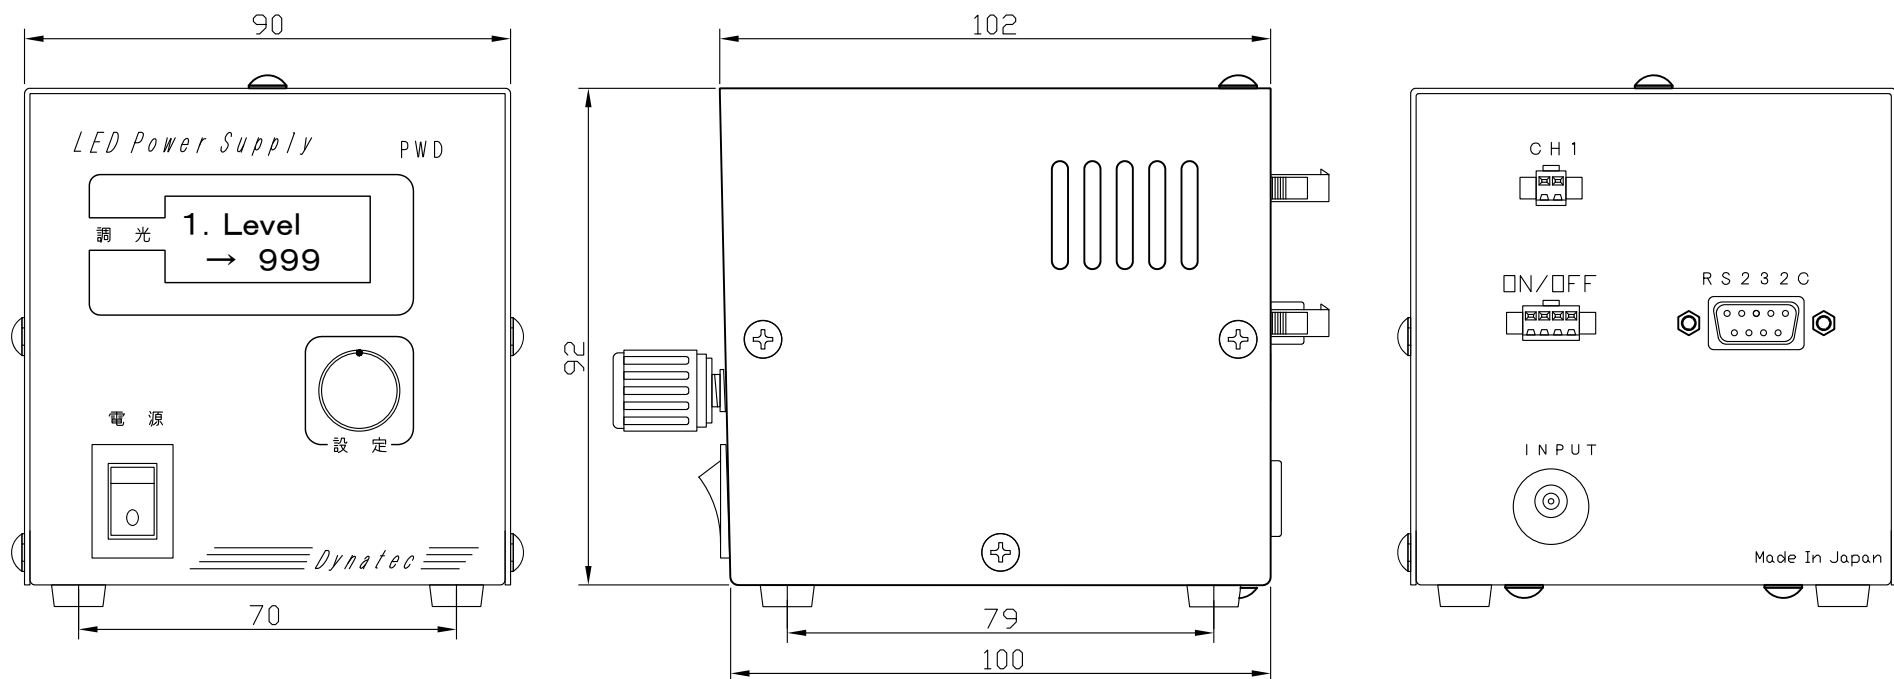

デジタル調光電源
PWD3012-1

■ ACアダプター

点灯・制御	1ch	
点灯方式	定常点灯	
調光方式	PWM調光	
調光方法	内部調光	ツマミ
	外部調光	RS232C
外部制御	外部ON/OFF制御機能	
外部出力	フォトカプラ出力(Max:30V/16mA)	
電源容量	30W	
出力電圧	12V	
<i>D y n a t e c</i>		