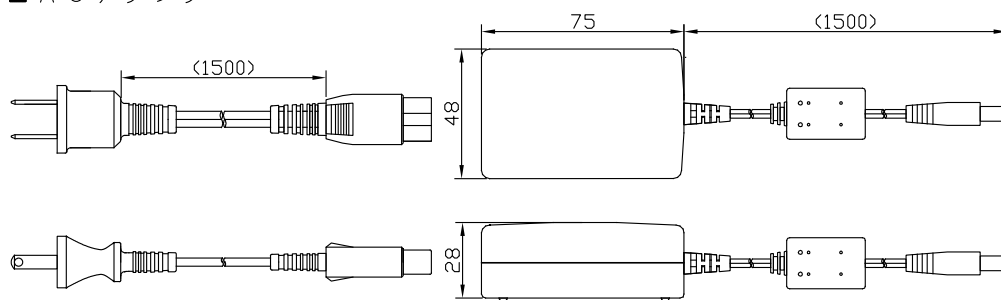

デジタル調光電源
PWD3012-1

■ ACアダプター

点灯・制御	1ch	
点灯方式	定常点灯	
調光方式	PWM調光	
調光方法	内部調光	ツマミ
	外部調光	RS232C
外部制御	外部ON/OFF制御機能	
外部出力	フォトカプラ出力(Max:30V/16mA)	
電源容量	30W	
出力電圧	12V	
<i>D y n a t e c</i>		