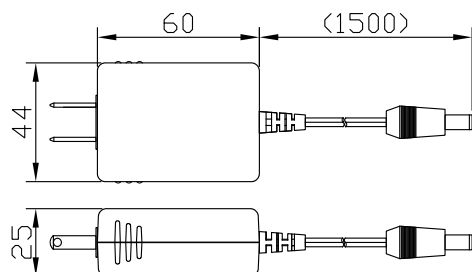

デジタル調光電源

PWD1024-4

■ ACアダプター

点灯・制御	4ch 独立	
点灯方式	定常点灯	
調光方式	PWM調光	
調光方法	内部調光	ツマミ
	外部調光	RS 2 3 2 C
外部制御	外部ON/OFF制御機能	
外部出力	フォトカプラ出力(Max:30V/16mA)	
電源容量	10W	
出力電圧	24V	
D y n a t e c		