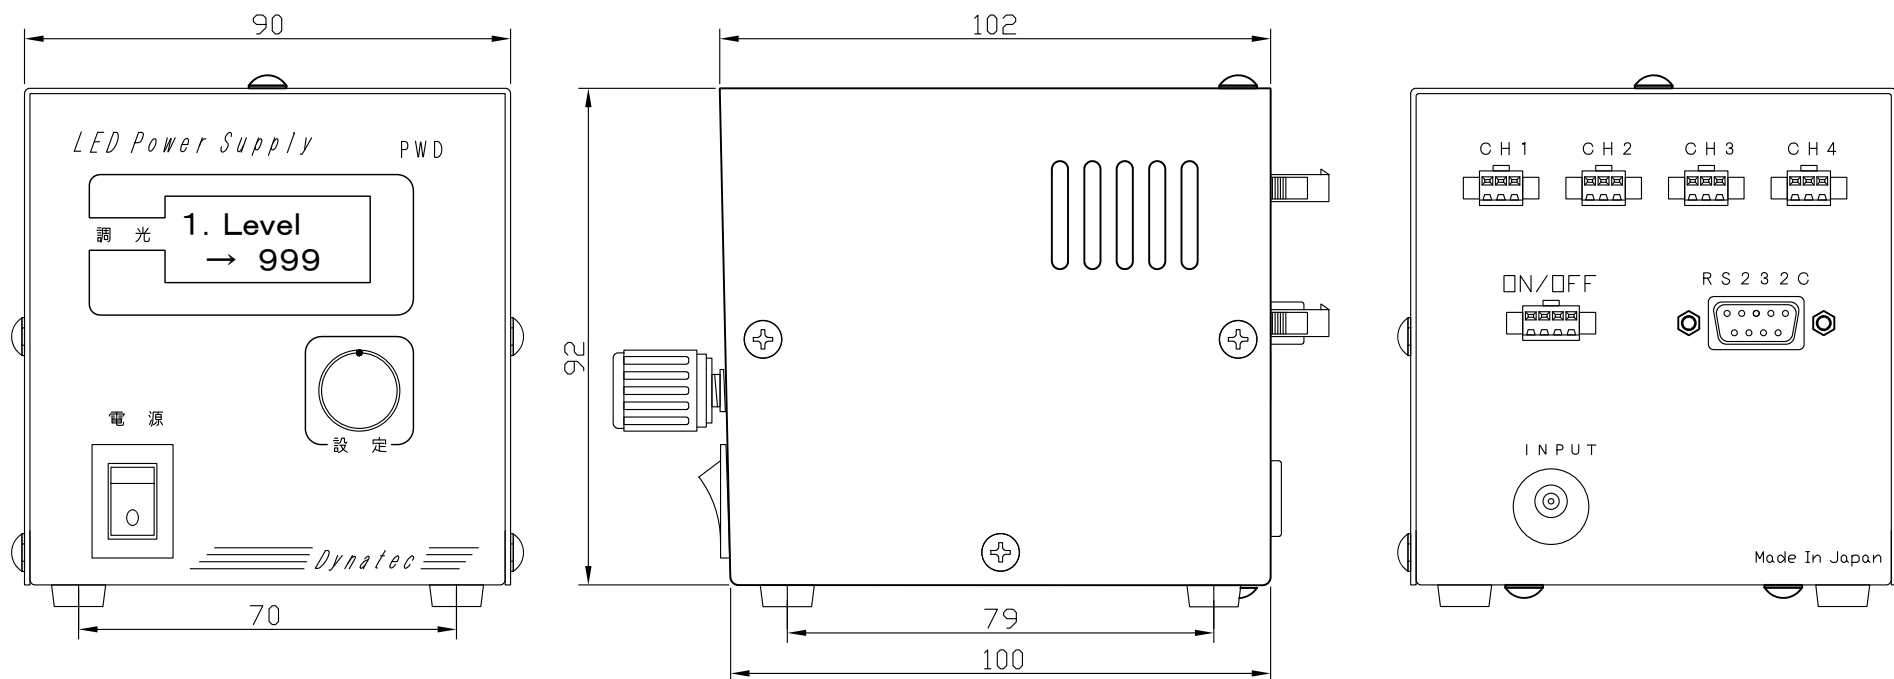

デジタル調光電源

PWD1024-4

■ ACアダプター

点灯・制御	4ch 独立	
点灯方式	定常点灯	
調光方式	PWM調光	
調光方法	内部調光	ツマミ
	外部調光	RS 2 3 2 C
外部制御	外部ON/OFF制御機能	
外部出力	フォトカプラ出力(Max:30V/16mA)	
電源容量	10W	
出力電圧	24V	
D y n a t e c		