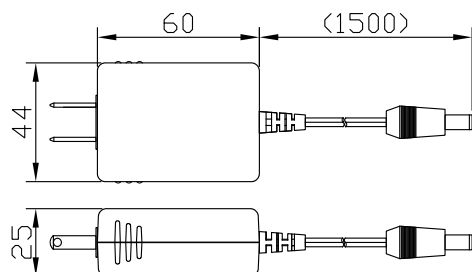

デジタル調光電源

PWD1012-4

■ ACアダプター

点灯・制御	4ch 独立	
点灯方式	定常点灯	
調光方式	PWM調光	
調光方法	内部調光	ツマミ
	外部調光	RS232C
外部制御	外部ON/OFF制御機能	
外部出力	フォトコプラ出力(Max:30V/16mA)	
電源容量	10W	
出力電圧	12V	
<i>D y n a t e c</i>		