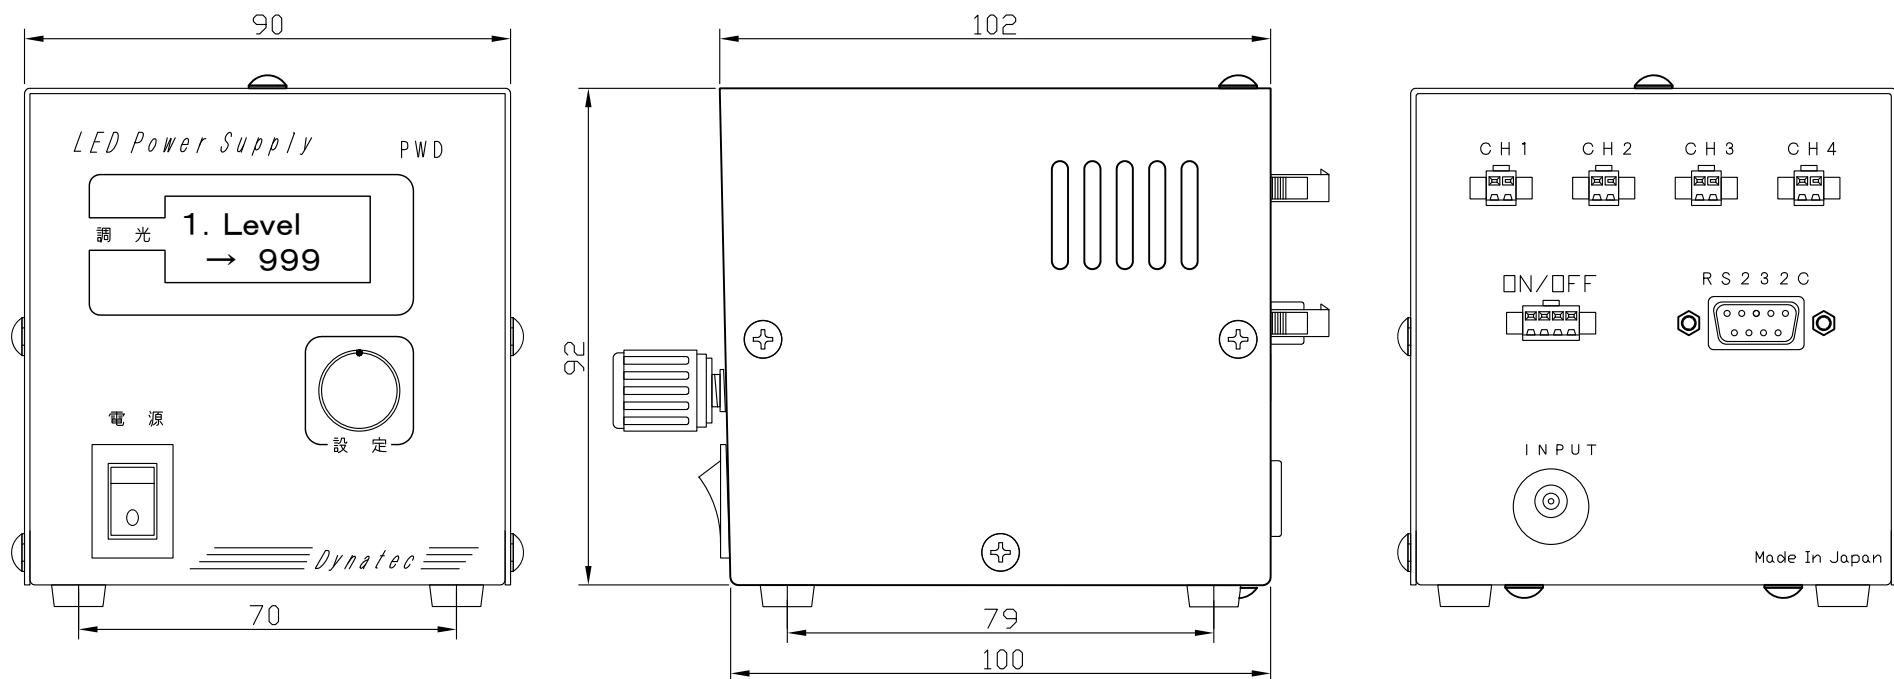

デジタル調光電源

PWD1012-4

■ ACアダプター

点灯・制御	4ch 独立	
点灯方式	定常点灯	
調光方式	PWM調光	
調光方法	内部調光	ツマミ
	外部調光	RS232C
外部制御	外部ON/OFF制御機能	
外部出力	フォトコプラ出力(Max:30V/16mA)	
電源容量	10W	
出力電圧	12V	
<i>D y n a t e c</i>		