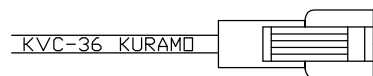

Horizontal Ring Light

LR-AT96/60□-1

□には発光色

RH=赤, IR-850=赤外 850nm, IR-940=赤外 940nm が入ります

Details of Connector