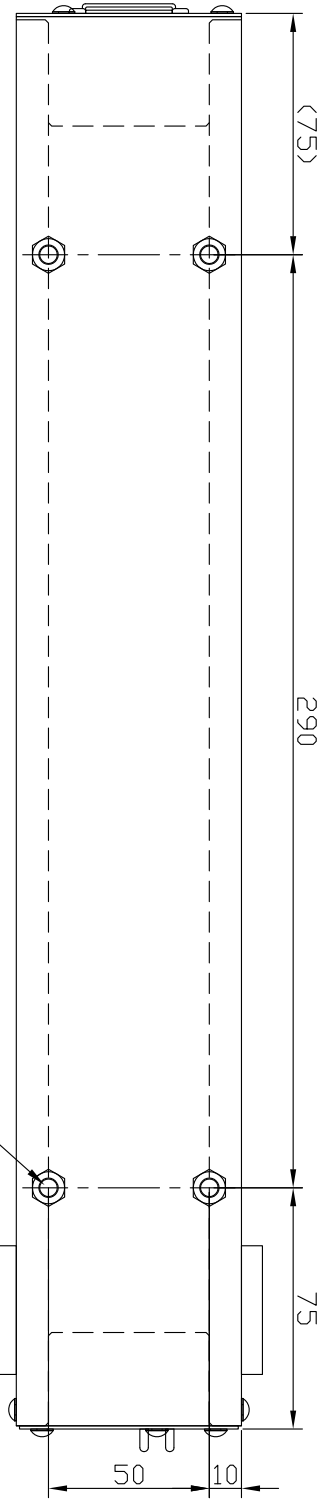

冷却ファン(排気)

フィルタ(吸気)

冷却ファンケーブル  
接続コネクタ

4-M6ナット溶接  
深さ8

品名	ツイン型LED蛍光灯照明	
型式	LHL36T	

ツインLED 蛍光灯ランプ	型式	FLL36
	容量	14.5W
寸法	管径φ20(管幅42.5/長さ410mm)	

拡散板	乳半アクリル/τ3/透過率：60%
-----	-------------------

反射板	MCPET t1
-----	----------

仕上げ	焼き付け塗装
-----	--------

塗装色	外側：黒 半艶/内側：白
-----	--------------