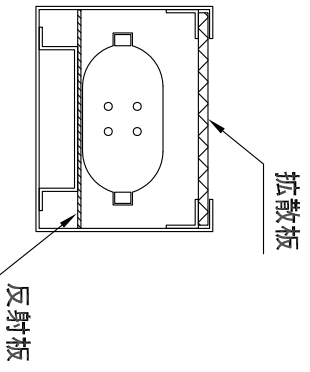

冷却ファン(排気)

フィルタ(吸気)

冷却ファンケーブル  
接続コネクタ

4-M6ナット溶接  
深さ8

品名	ツイン型LED蛍光灯照明	
型式	LHL36T	

ツインLED 蛍光灯ランプ	型式	FLL36
	容量	14.5W
寸法	管径φ20(管幅42.5/長さ410mm)	

拡散板	乳半アクリル/τ3/透過率：60%
-----	-------------------

反射板	MCPET t1
-----	----------