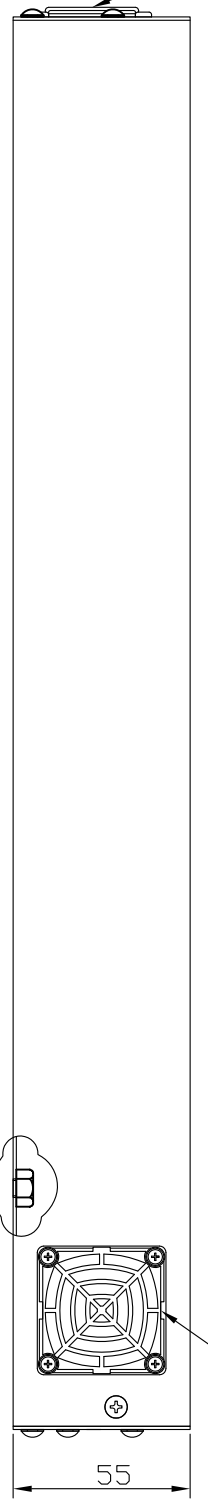

冷却ファン(排気)

フィルタ(吸気)

冷却ファンケーブル  
接続コネクタ

4-M6ナット溶接  
深さ8

品名	ツイン型LED蛍光灯照明	
型式	LHL36T	

ツインLED 蛍光灯ランプ	型式	FLL36
	容量	14.5W
寸法	管径φ20(管幅42.5/長さ410mm)	

拡散板	乳半アクリル/τ3/透過率：60%
-----	-------------------

反射板	MCPET t1
-----	----------

仕上げ	焼き付け塗装
-----	--------

塗装色	外側：黒 半艶/内側：白
-----	--------------