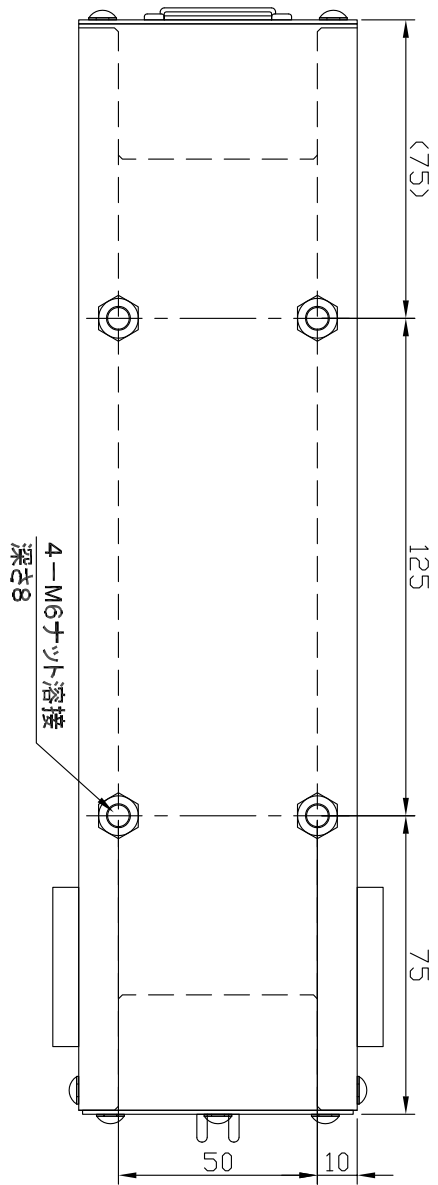

冷却ファン(排気)

フィルター(吸気)

冷却ファンケーシング  
接続コネクタ

品名	ツイン型LED蛍光灯照明	
型式	LHL27T	

ツインLED 蛍光灯	型式	FLL27
	容量	8.5W
拡散板	乳半アクリル/φ3/透過率：60%	
反射板	MCPET t1	
仕上げ	焼き付け塗装	
塗装色	外側：黒 半艶/内側：白	