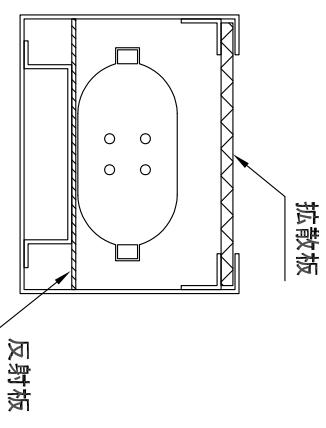

冷却ファン(排気)

フィルター(吸気)

冷却ファンケーシング  
接続コネクタ

品名	ツイン型LED蛍光灯照明	
型式	LHL27T	

ツインLED 蛍光灯	型式	FLL27
	容量	8.5W
拡散板	乳半アクリル/φ3/透過率：60%	
反射板	MCPET t1	
仕上げ	焼き付け塗装	
塗装色	外側：黒 半艶/内側：白	