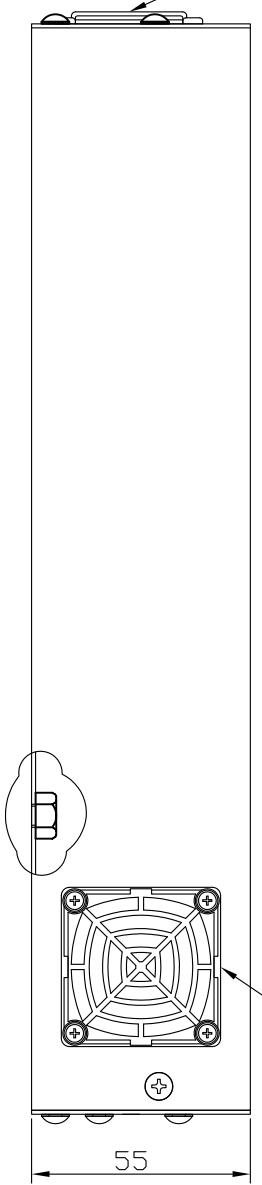

冷却ファン(排気)

フィルター(吸気)

冷却ファンケーシング  
接続コネクタ

品名	ツイン型LED蛍光灯照明	
型式	LHL27T	

ツインLED 蛍光灯	型式	FLL27
	容量	8.5W
拡散板	乳半アクリル/φ3/透過率：60%	
反射板	MCPET t1	
仕上げ	焼き付け塗装	
塗装色	外側：黒 半艶/内側：白	