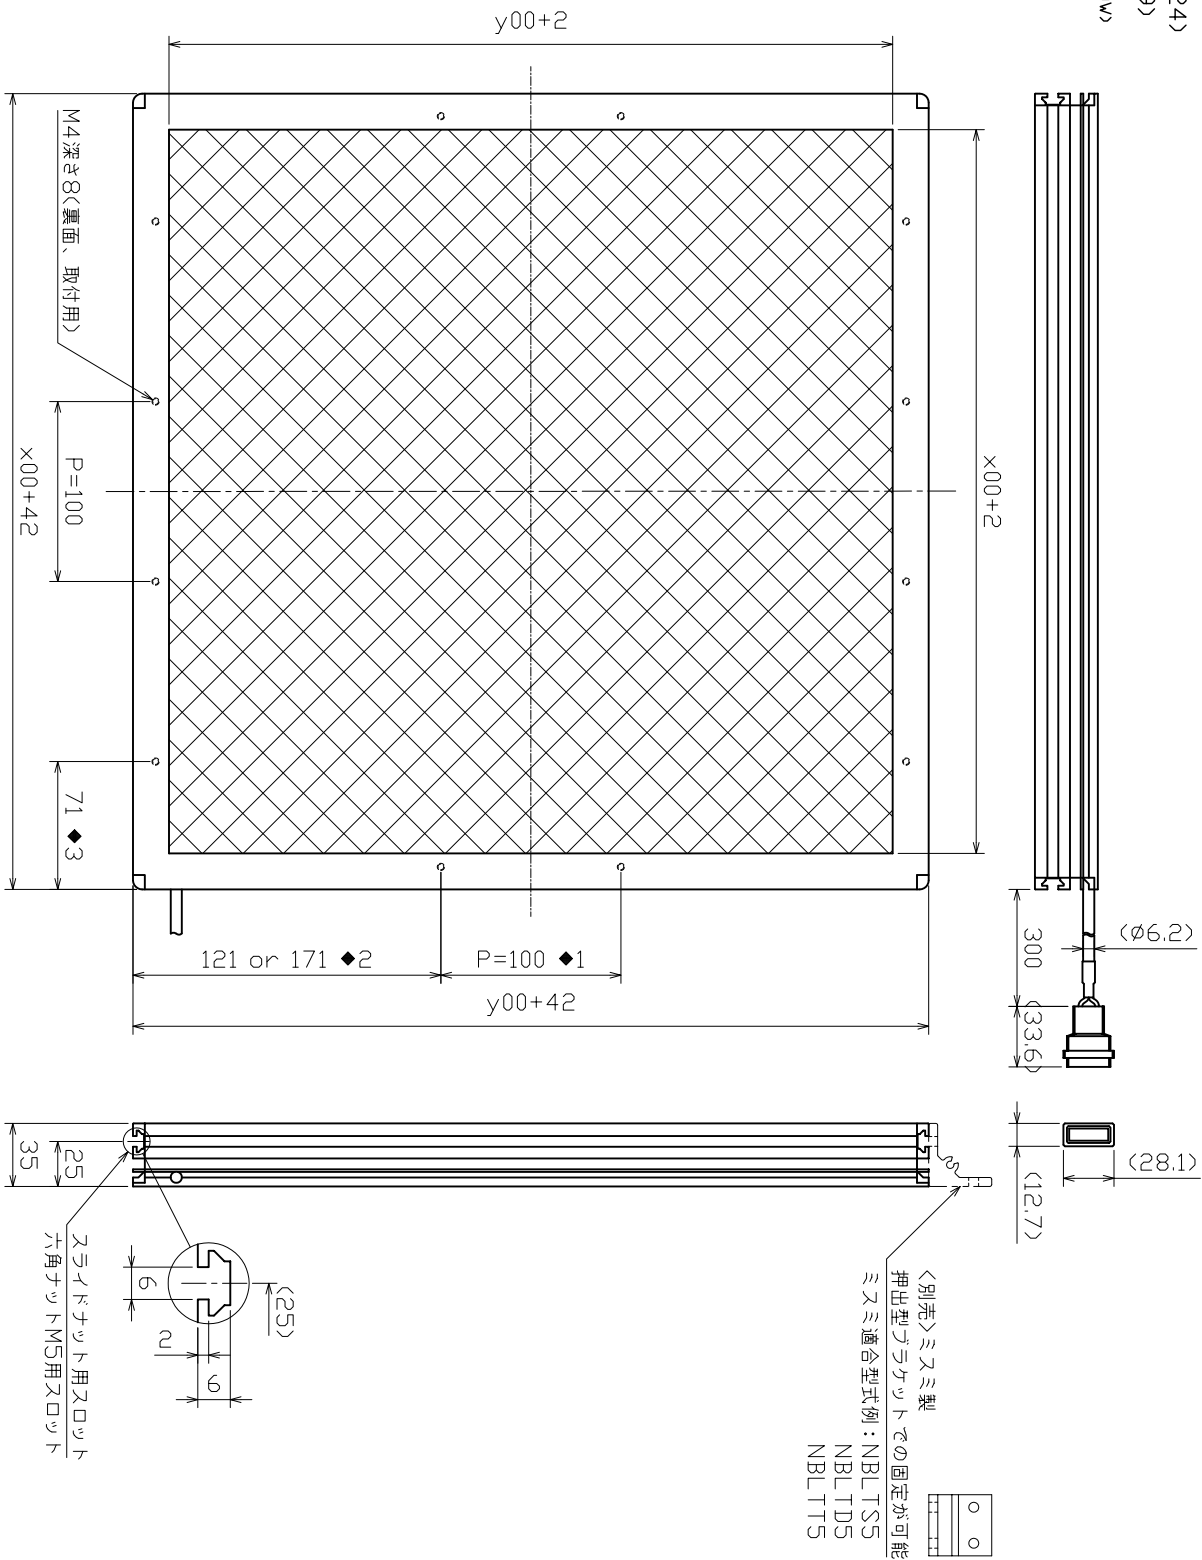

LED FLAT PANEL Light

LFD- x00/y00 W (x≥y)

(x=1,2,3,...,24)

(y=1,2,3,...,9)

* White LEDs

* Electric Power Consumption 5W/D100 (MAX500W)

* Only 48V USE

- ◆ 1 y ≥ 4 に限る (y < 4 の場合 y 方向の取付穴無)
- ◆ 2 y 奇数時=121
y 偶数時=171
- ◆ 3 x ≥ 2 に限る (x=1 の場合 x 方向の取付穴無)