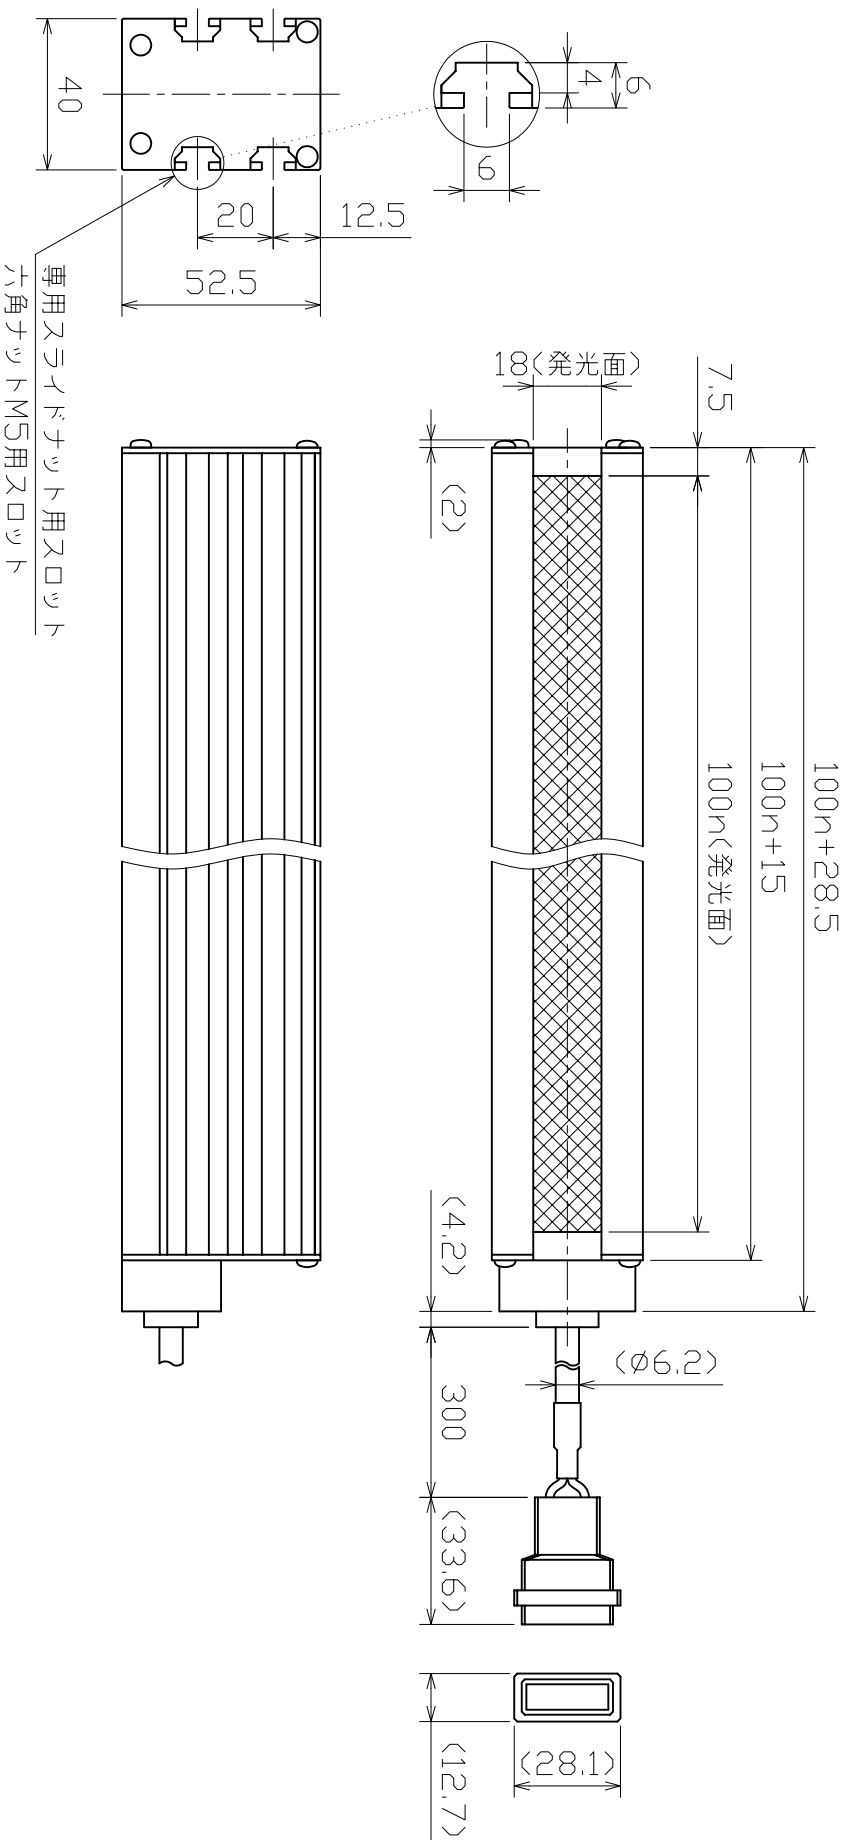

LED Line Light

LBEA-RK(100xn)W (n=2,4,6,8,...,24)

- * White LEDs
- * Electric Power Consumption (9.5xn)W
- * Only 48V USE

専用スライドナット用スロット
六角ナットM5用スロット

標準付属品

専用スライドナット (n+1) 個
(MAX10個)

※M3、M5はオプションになります