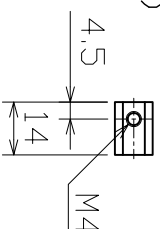

LED Line Light

LBEA-RK(100xn)W (n=2,4,6,8,...,24)

- * White LEDs
- * Electric Power Consumption (9.5xn)W
- * Only 48V USE

専用スライドナット用スロット
六角ナットM5用スロット

標準付属品

専用スライドナット (n+1) 個
(MAX10個)

※M3、M5はオプションになります