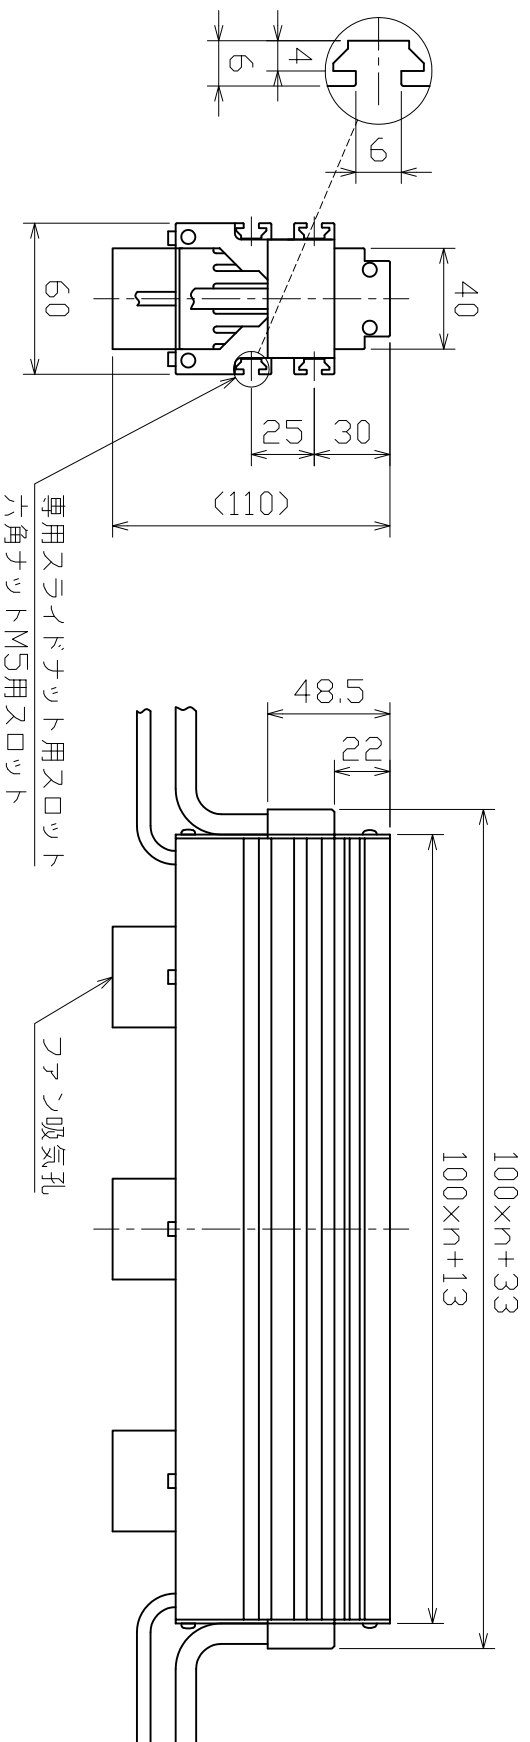

# LED Line Light

LBEA-LSRF(100×n)W (n=16,17,18,19,20,...,30)

\* White LEDs

\* Electric Power Consumption : Light(40×n)W, FAN(1.2×n)W

標準付属品  
専用スライドナット 10個  
M4  
4.5  
14  
〈※M3、M5はオマショウ〉