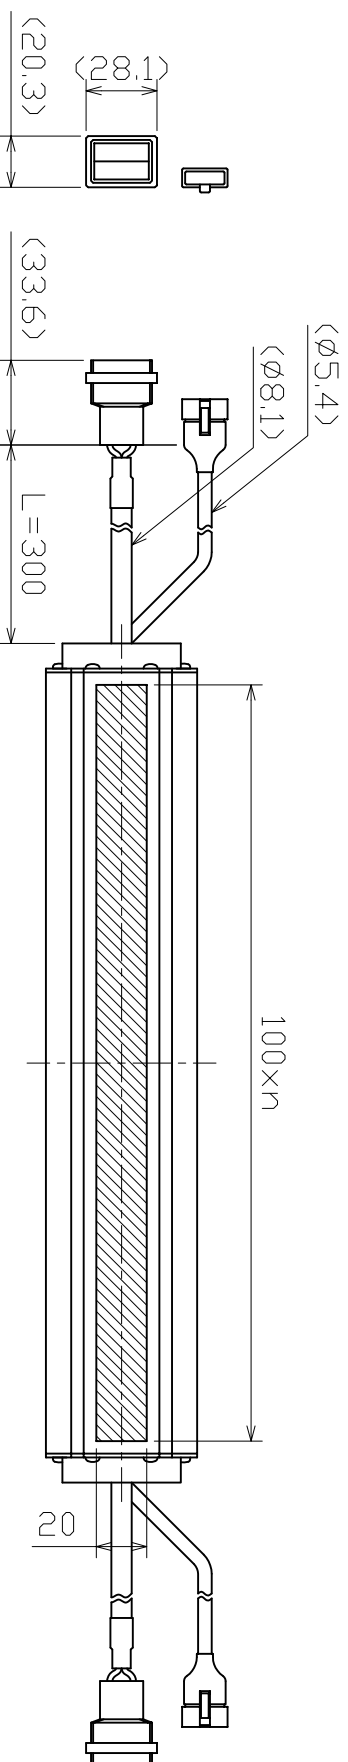

# LED Line Light

LBEA-LSRF(100×n)W (n=16,17,18,19,20,...,30)

\* White LEDs

\* Electric Power Consumption : Light(40×n)W, FAN(1.2×n)W

標準付属品  
専用スライドナット 10個  
M4  
4.5  
14  
〈※M3、M5はオマショウ〉