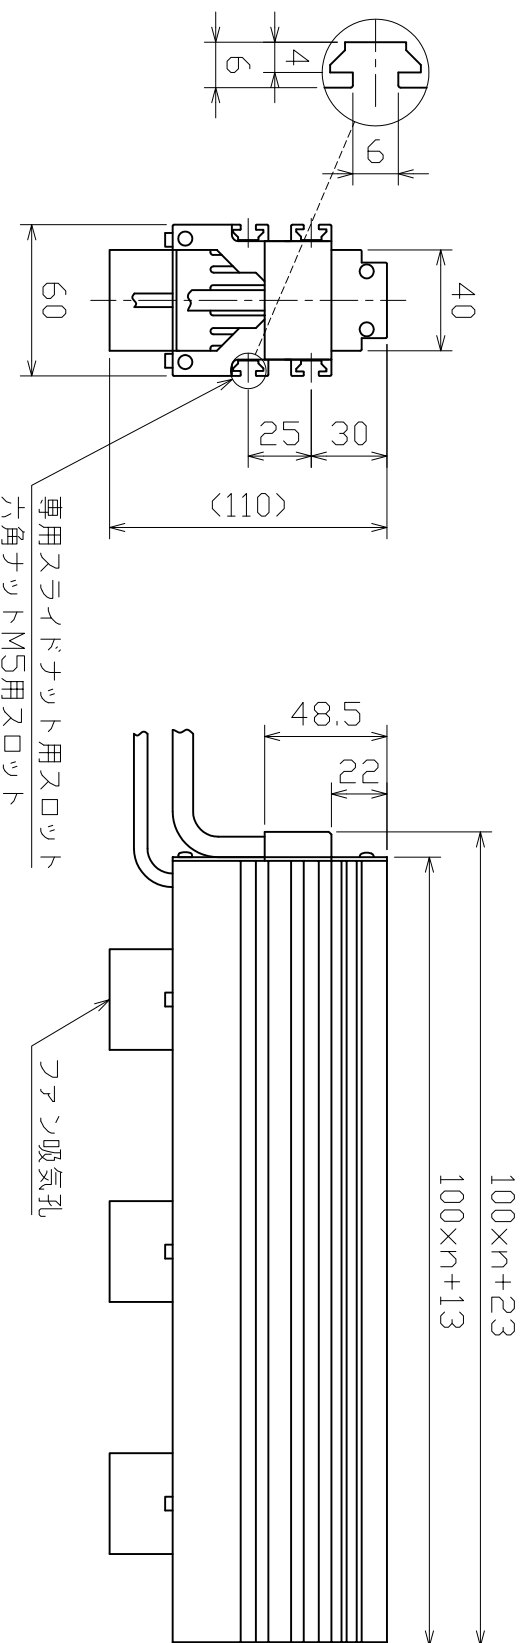

# LED Line Light

LBEA-LSRF(100xn)□ (n=1,2,3,4,5,...,15)

\* Electric Power Consumption : Light(40xn)W, FAN(1.2xn)W

□	Color
V	White
B	Blue

## 標準付属品

専用スライドナット (n+1) 個  
(MAX10個)

※M3、M5はオマシヨク