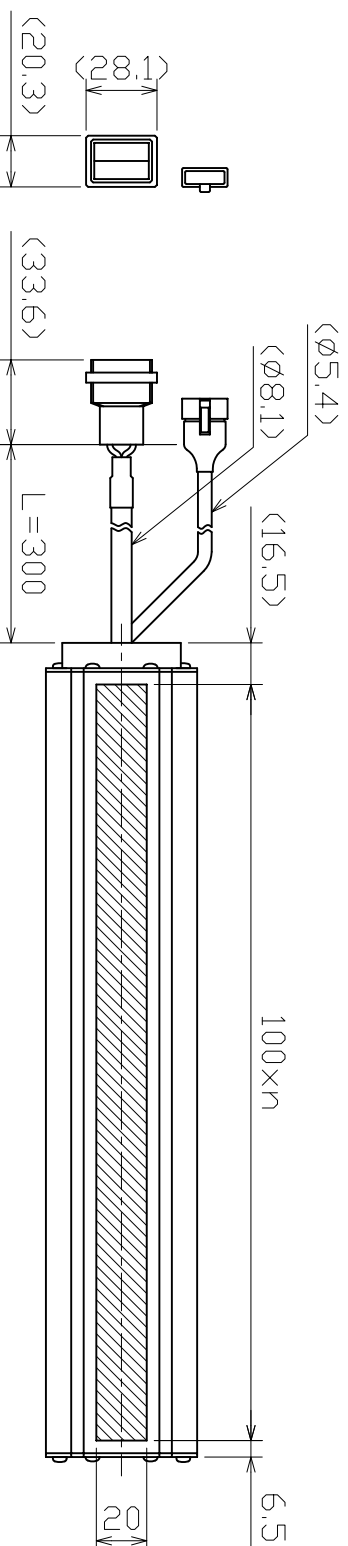

# LED Line Light

LBEA-LSRF(100xn)□ (n=1,2,3,4,5,...,15)

\* Electric Power Consumption : Light(40xn)W, FAN(1.2xn)W

□	Color
V	White
B	Blue

## 標準付属品

専用スライドナット (n+1) 個  
(MAX10個)

※M3、M5はオマシヨク