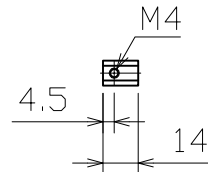

LED Line Light

LBEA-LSRA(100xn)□

- * 発光面長さ : 1600mm(n=16)~3000(n=30)
- * Only 24V USE
- * Electric Power Consumption (20xn)W

□	Color
W	(white)
B	(Blue)

標準付属品

専用スライドナット 10個

※M3、M5はオプションになります

※本製品仕様はn=16,17,18,...,30に限ります