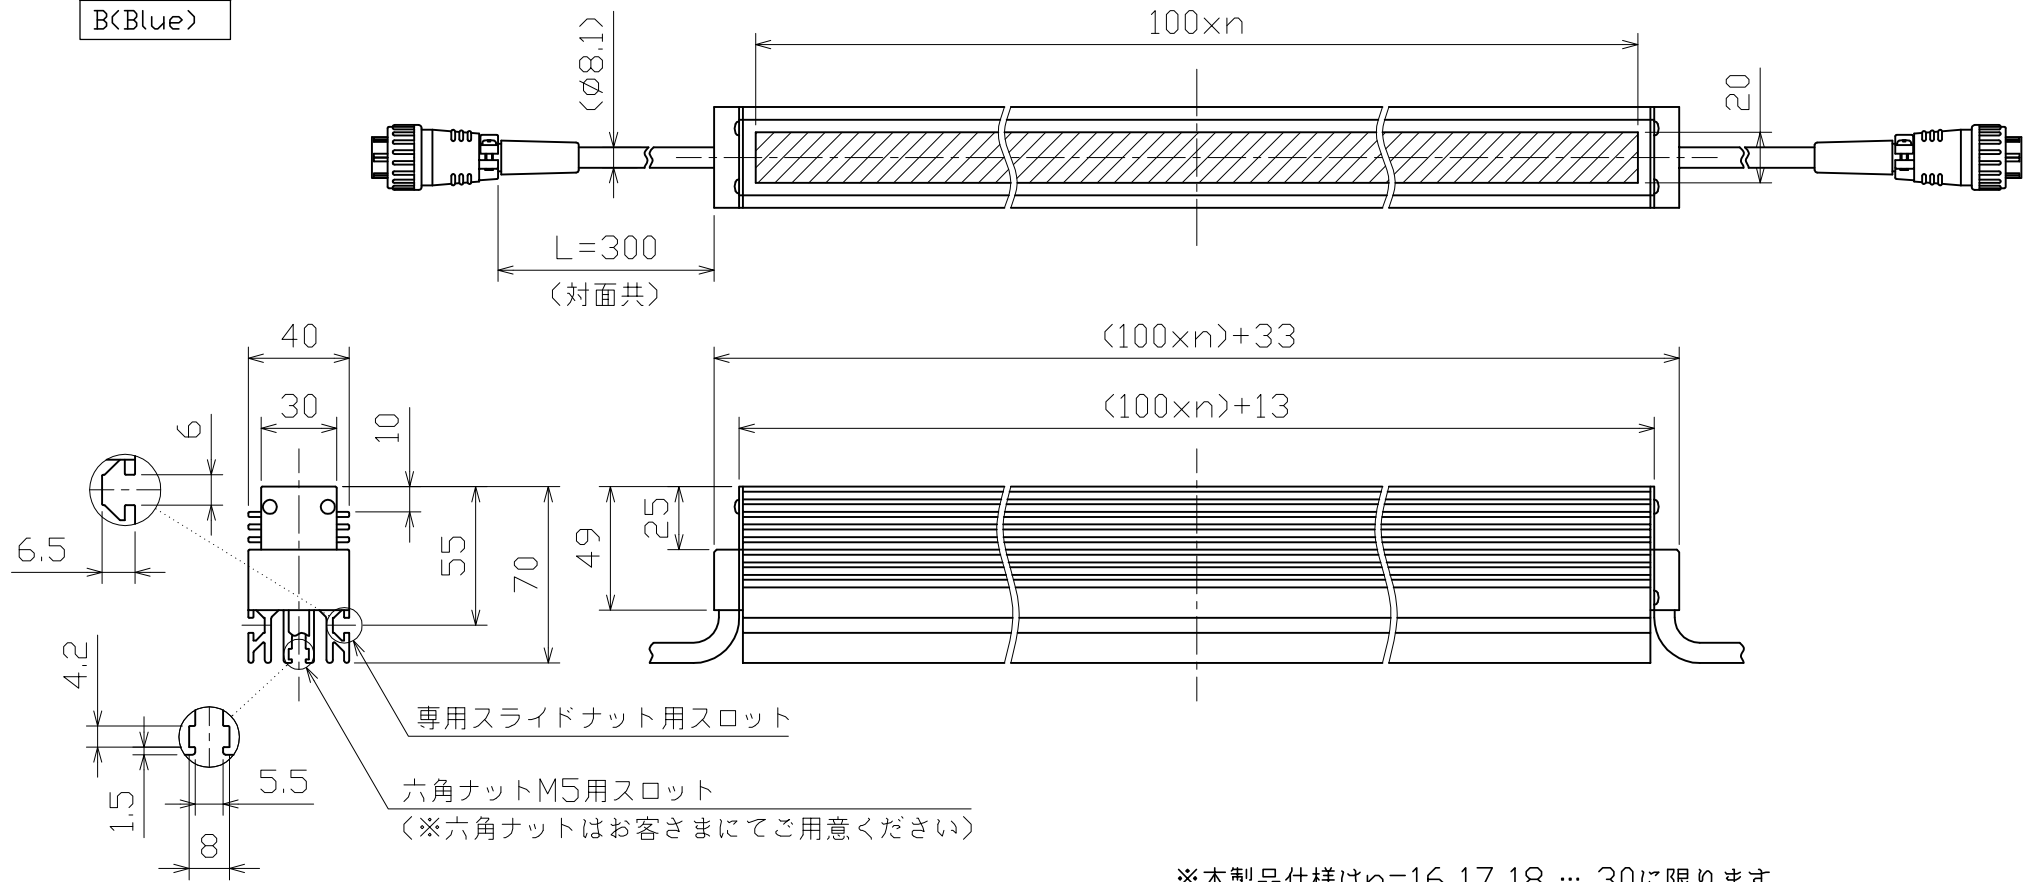

LED Line Light

LBEA-LSRA(100xn)□

- * 発光面長さ : 1600mm(n=16)~3000(n=30)
- * Only 24V USE
- * Electric Power Consumption (20xn)W

□	Color
W	(white)
B	(Blue)

標準付属品

専用スライドナット 10個

※M3、M5はオプションになります

※本製品仕様はn=16,17,18,...,30に限ります