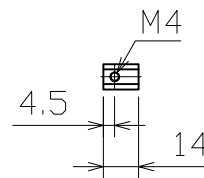

## LBEA-LSRA(100xn)R

- \* 発光面長さ : 1600mm(n=16)~3000mm(n=30)
- \* Red LEDs
- \* Only 24V USE
- \* Electric Power Consumption (13xn)W

標準付属品

専用スライドナット 10個

※M3、M5はオプションになります

※本製品仕様はn=16,17,18,...,30に限ります