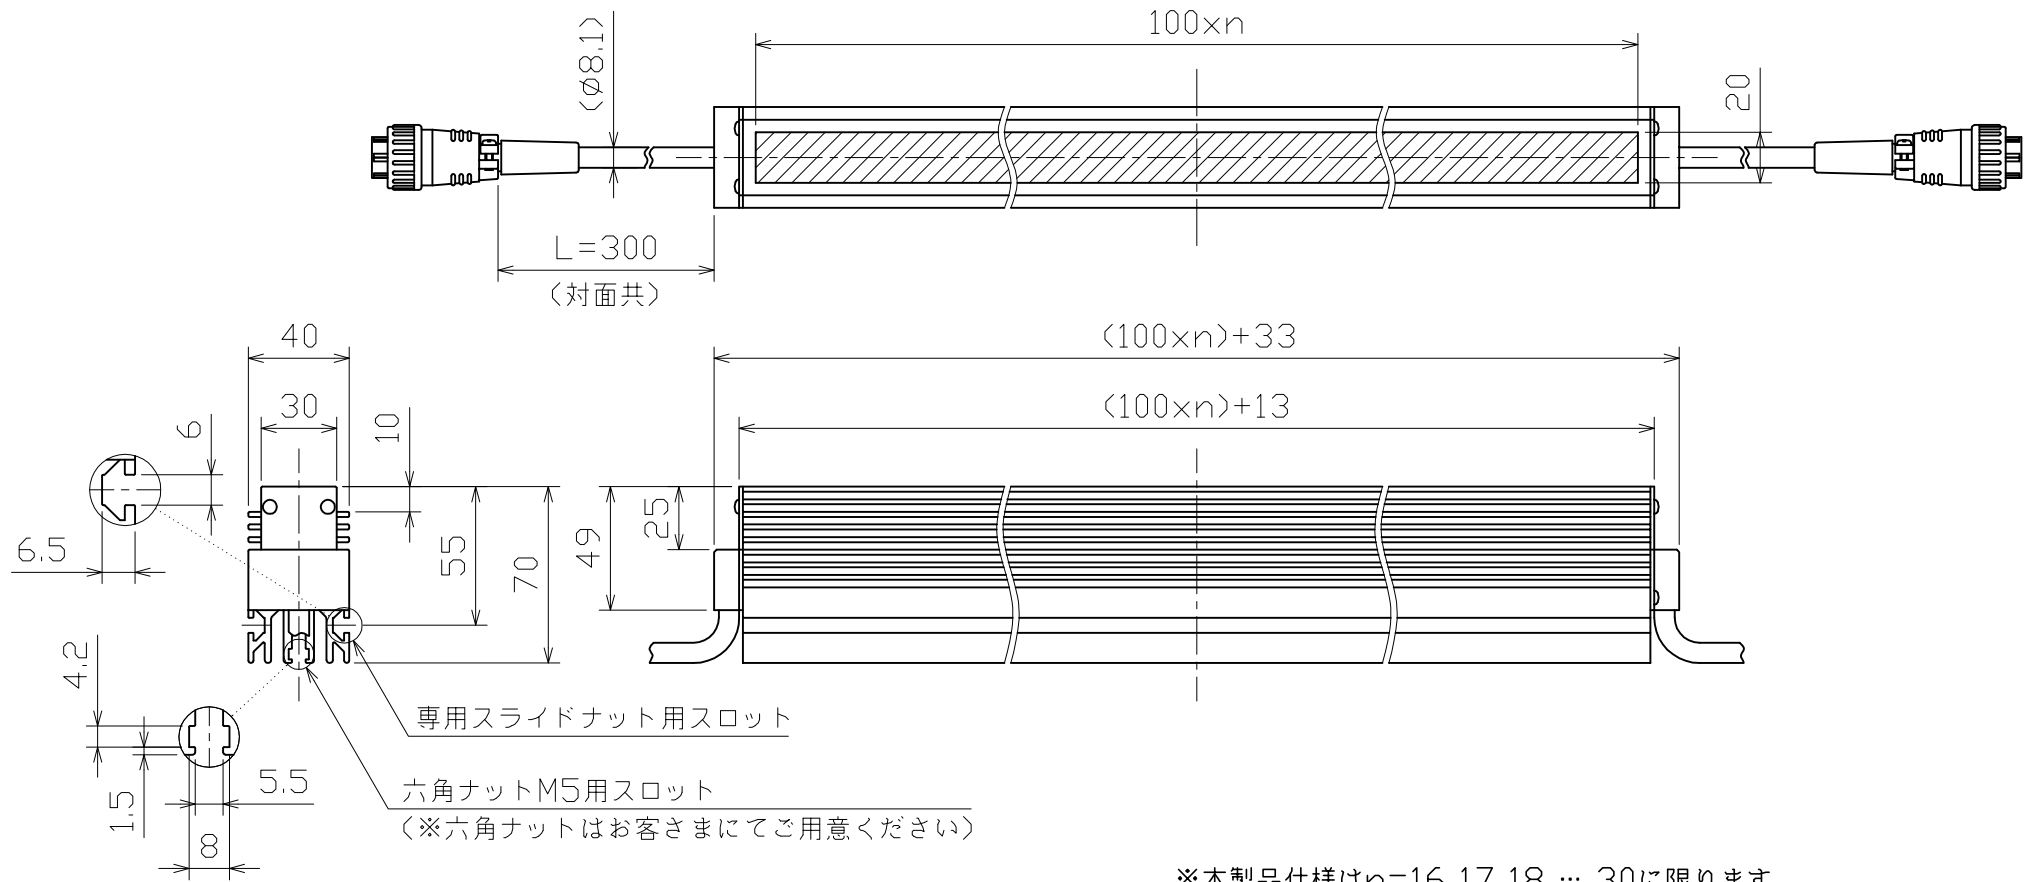

# LED Line Light

## LBEA-LSRA(100xn)R

- \* 発光面長さ : 1600mm(n=16)~3000mm(n=30)
- \* Red LEDs
- \* Only 24V USE
- \* Electric Power Consumption (13xn)W

標準付属品

専用スライドナット 10個

※M3、M5はオプションになります

※本製品仕様はn=16,17,18,...,30に限ります