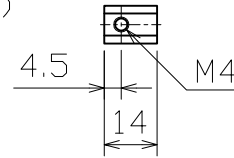

## LBEA-LSRA(100xn)R

- \* 発光面長さ : 100mm(n=1)~1500mm(n=15)
- \* Red LEDs
- \* Only 24V USE
- \* Electric Power Consumption (13xn)W

標準付属品

専用スライドナット (n+1) 個  
(MAX10個)

※M3、M5はオプションになります