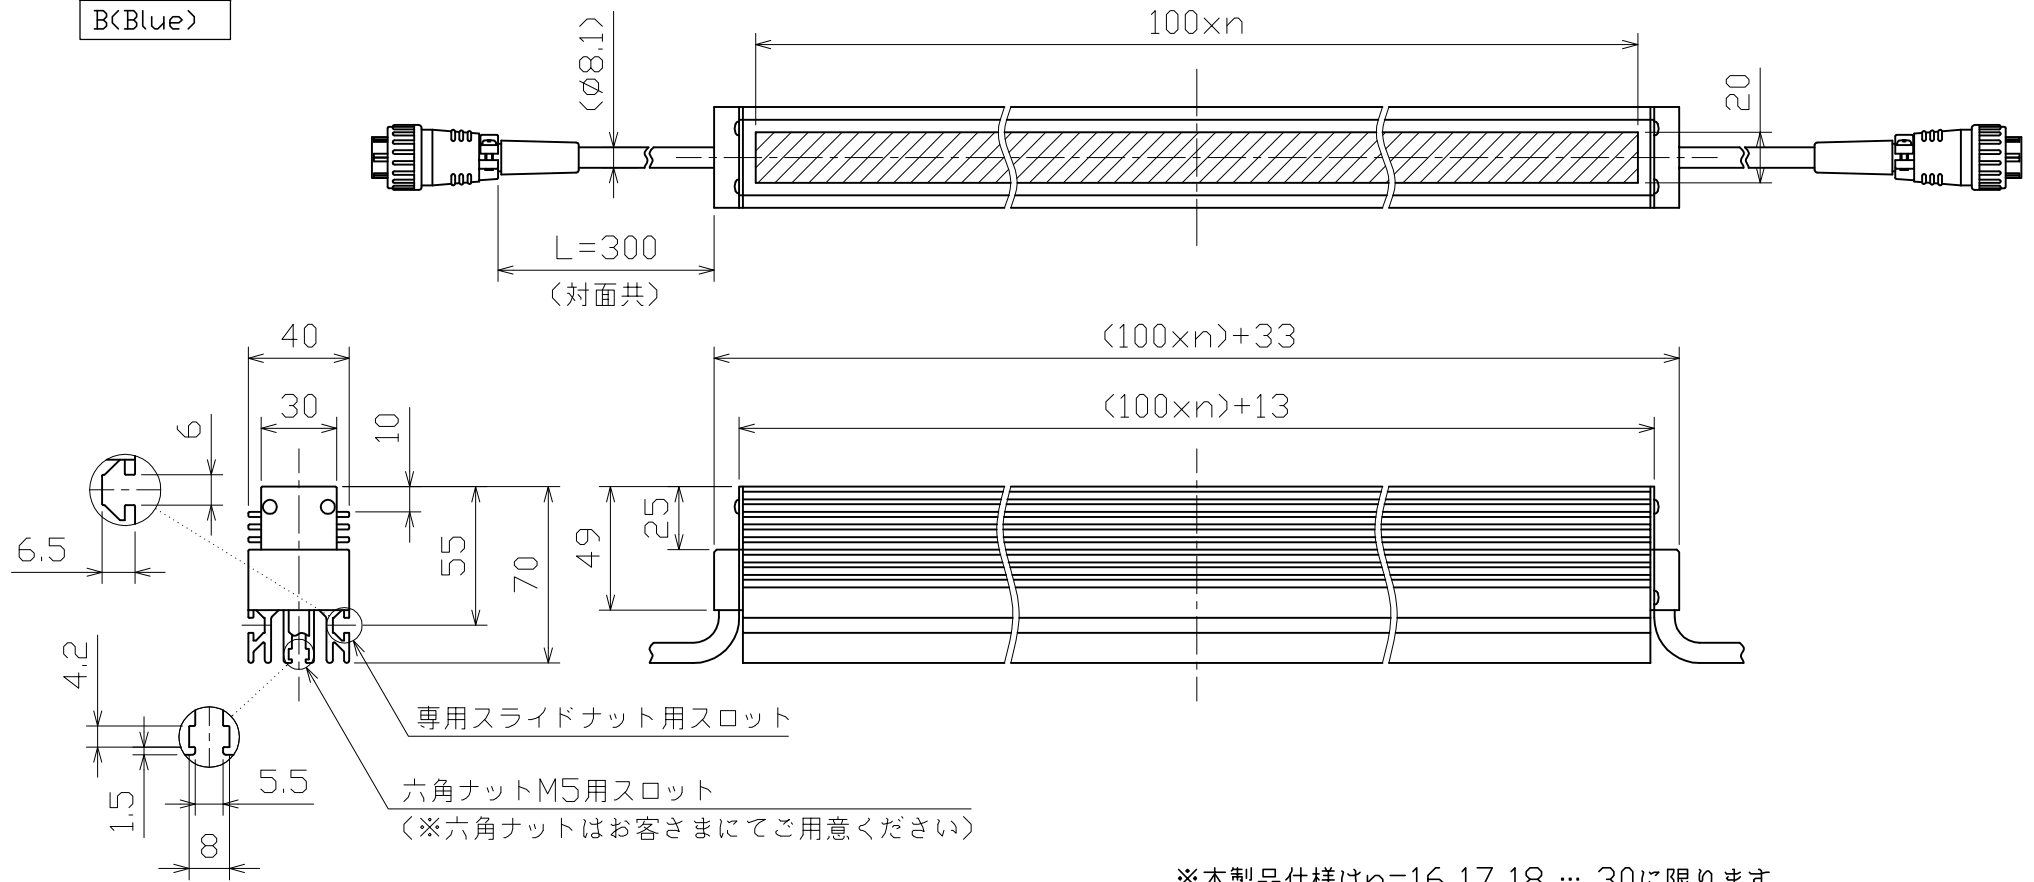

LED Line Light

LBEA-LSR(100xn)□

* 発光面長さ: 1600mm(n=16)~3000(n=30)

* □ Only 24V USE

* Electric Power Consumption (20xn)W

□
Color
W(white)
B(Blue)

標準付属品

専用スライドナット 10個

※M3、M5はオプションになります

※本製品仕様はn=16,17,18,...,30に限ります