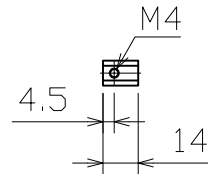

LED Line Light

LBEA-LSR(100xn)□

* 発光面長さ: 1600mm(n=16)~3000(n=30)

* □ Only 24V USE

* Electric Power Consumption (20xn)W

□
Color
W(white)
B(Blue)

標準付属品

専用スライドナット 10個

※M3、M5はオプションになります

※本製品仕様はn=16,17,18,...,30に限ります