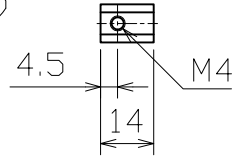

LED Line Light

LBEA-LSR(100xn)□

- * 発光面長さ: 100mm(n=1)~1500mm(n=15)
- * Only 24V USE
- * Electric Power Consumption (20xn)W

□	Color
W	(white)
B	(Blue)

標準付属品

専用スライドナット (n+1) 個
(MAX10個)

※M3、M5はオプションになります