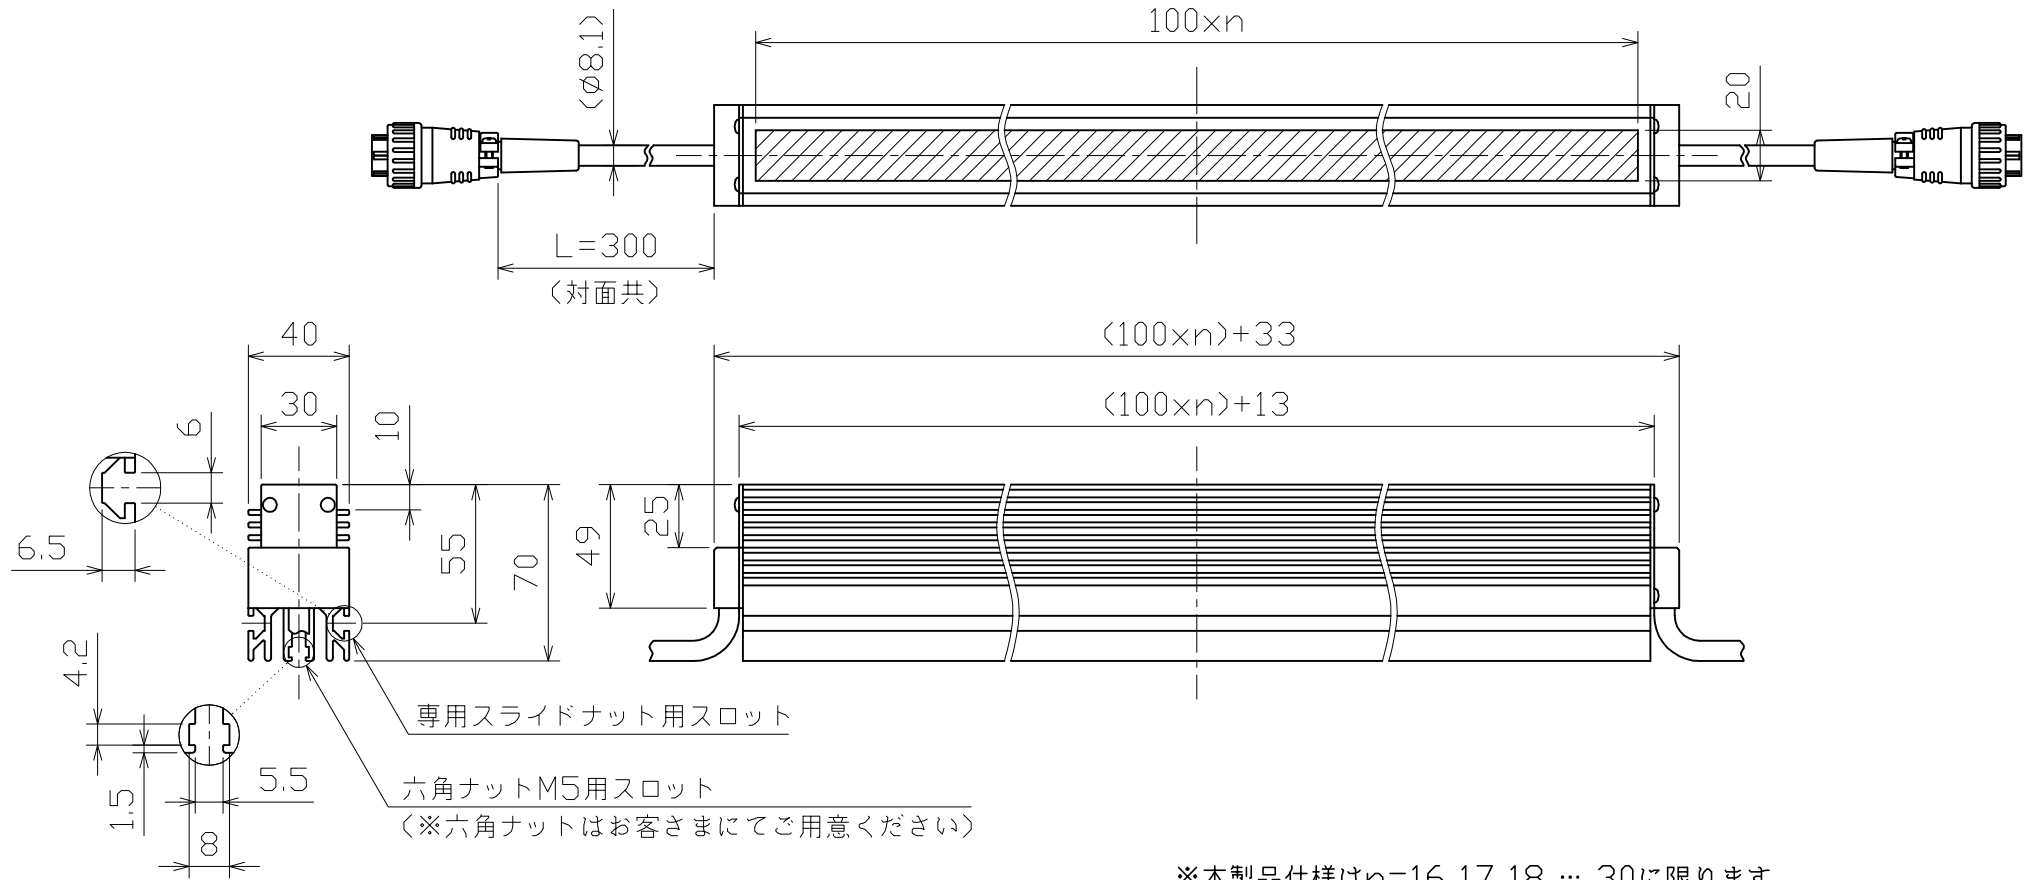

LED Line Light

LBEA-LSR(100xn)R

- * 発光面長さ : 1600mm(n=16)~3000mm(n=30)
- * Red LEDs
- * Only 24V USE
- * Electric Power Consumption (13xn)W

標準付属品

専用スライドナット 10個

※M3、M5はオプションになります

※本製品仕様はn=16,17,18,...,30に限ります