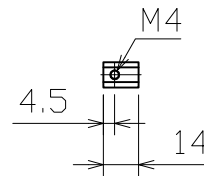

LED Line Light

LBEA-LSR(100xn)R

- * 発光面長さ : 1600mm(n=16)~3000mm(n=30)
- * Red LEDs
- * Only 24V USE
- * Electric Power Consumption (13xn)W

標準付属品

専用スライドナット 10個

※M3、M5はオプションになります

※本製品仕様はn=16,17,18,...,30に限ります