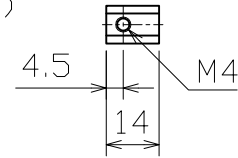

LED Line Light

LBEA-LSR(100xn)R

- * 発光面長さ : 100mm(n=1)~1500mm(n=15)
- * Red LEDs
- * Only 24V USE
- * Electric Power Consumption (13xn)W

標準付属品

専用スライドナット (n+1) 個
(MAX10個)

※M3、M5はオプションになります