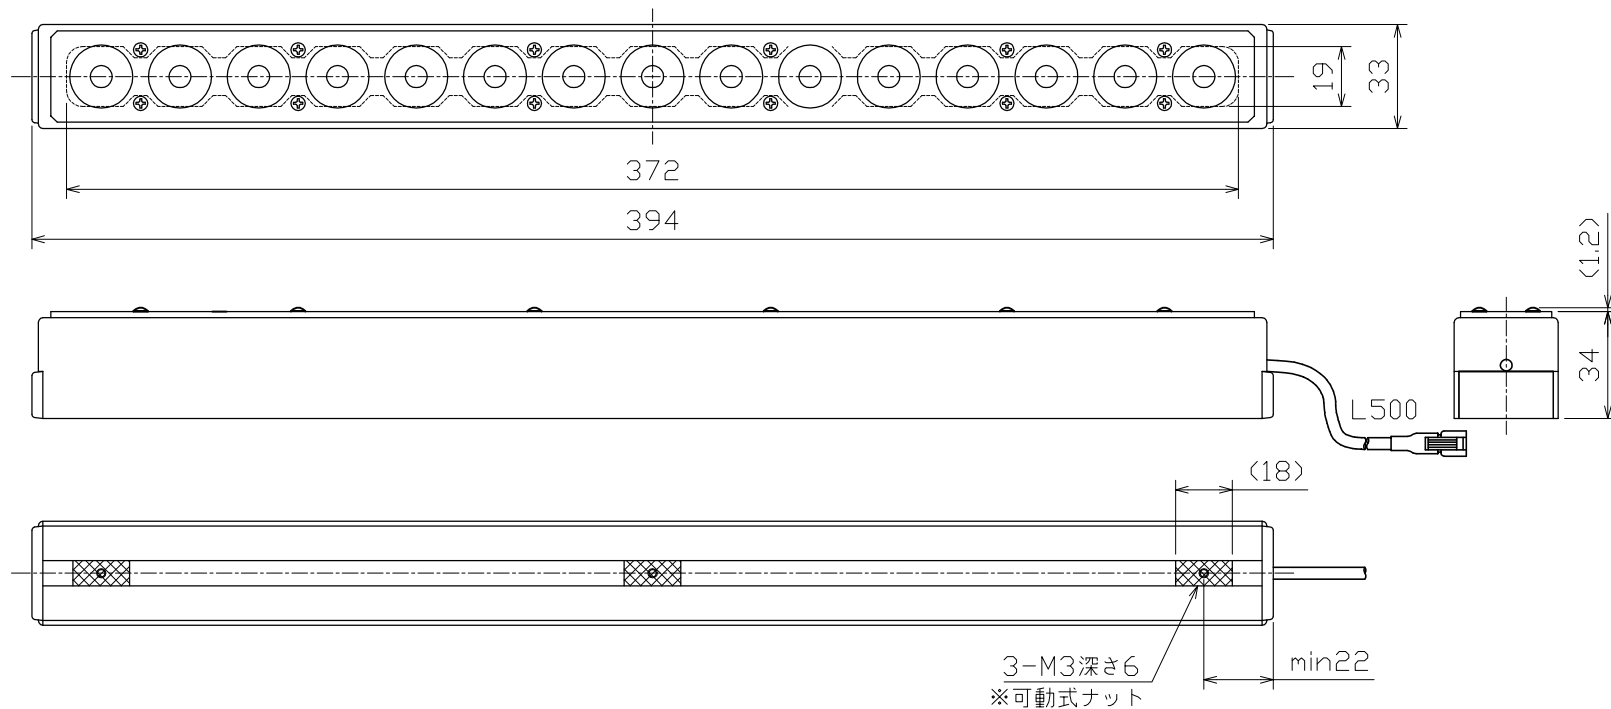

LED Bar Light

LBE-LE375□-■

Details of Connector

KVC-36 KURAMD  1 plus + (White/Black)
2 minus - (Black)

	Light	Power Supply	* 15 LEDs
Connector	SMR-02V-B	SMP-02V-BC	* Only 12V USE
Contact	BYM-001T-0.6	BHF-001T-0.8SS	* Electric Power Consumption 22.5W

〈注〉製品に取り付けられているレーザタグは外さないで下さい

□ Lens Type	■ Color
L(long)	W(white)
S(short)	R(red)
	G(green)
	B(blue)
	IR-850
	IR-940
	UV-400
	Y(Yellow)

※可動式ナット
標準：M3
オプションでM4,M5,M6