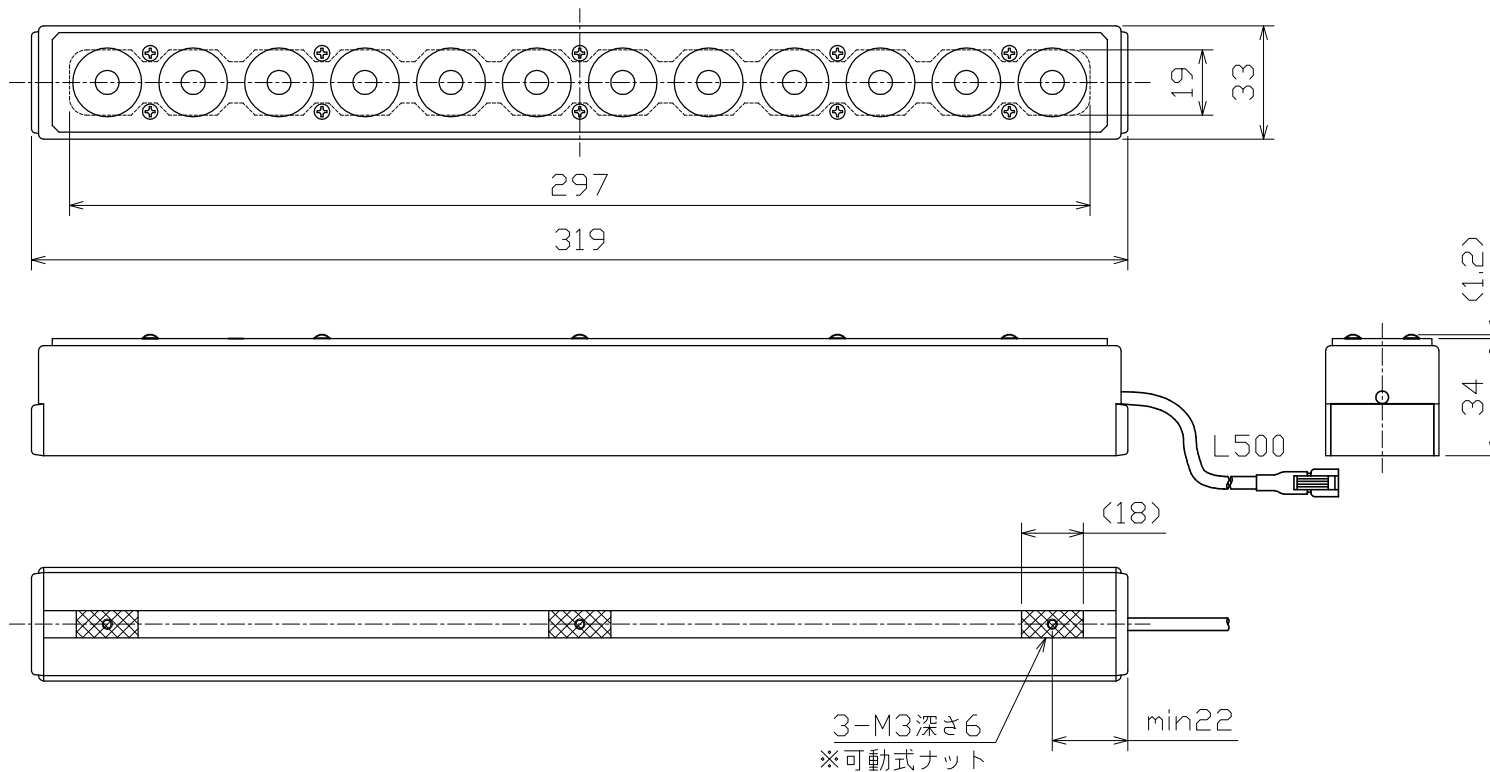

LED Bar Light

LBE-LE300□-■

Details of Connector

	Light	Power Supply	* 12 LEDs
Connector	SMR-02V-B	SMP-02V-BC	* Only 12V USE
Contact	BYM-001T-0.6	BHF-001T-0.8SS	* Electric Power Consumption 18.0W

<注>製品に取り付けられているレーザタグは外さないで下さい

□ Lens Type	■ Color
L(long)	W(white)
S(short)	R(red)
	G(green)
	B(blue)
	IR-850
	IR-940
	UV-400
	Y(Yellow)

※可動式ナット
標準：M3
オプションでM4,M5,M6