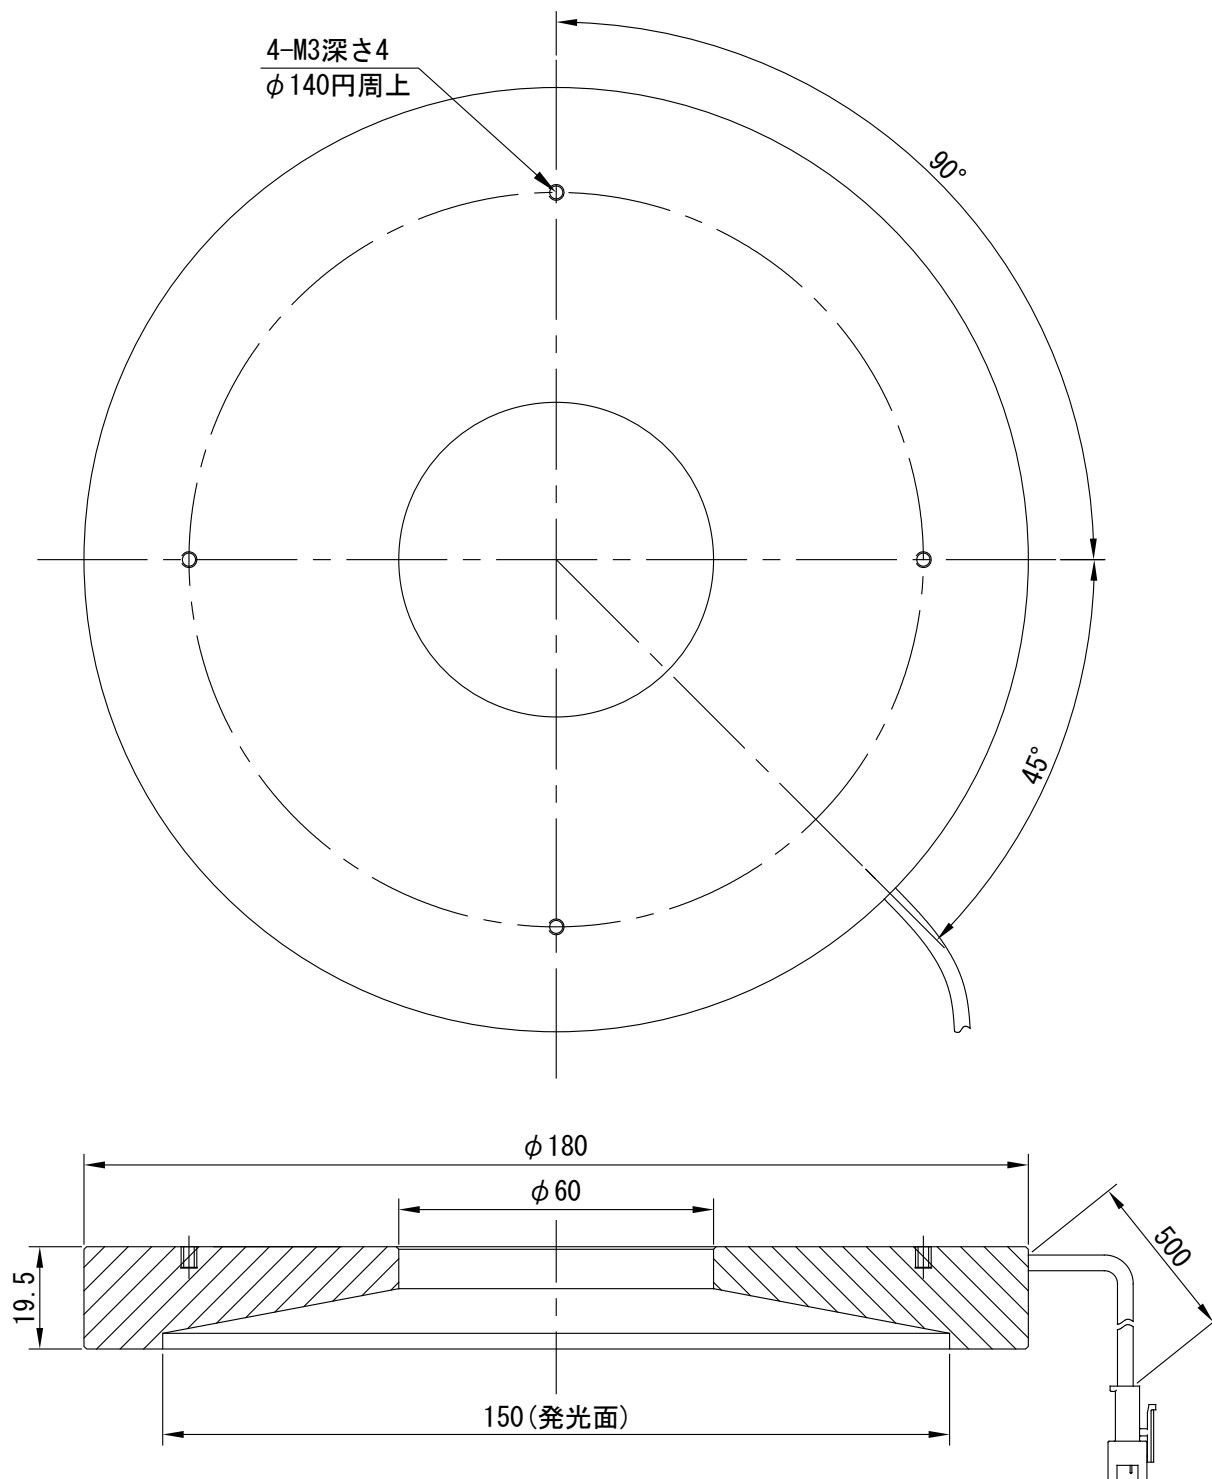

IPS-SLR180-□

型 式	IPS-SLR180-□
発 光 色	R(赤)/W(白)/G(緑)/B(青)
入力電圧	DC 24V(max)
消費電力	5.6W(R)/9.6W(W, G, B)
コネクタ極性	1:+、2:NC、3:-

I. P. System