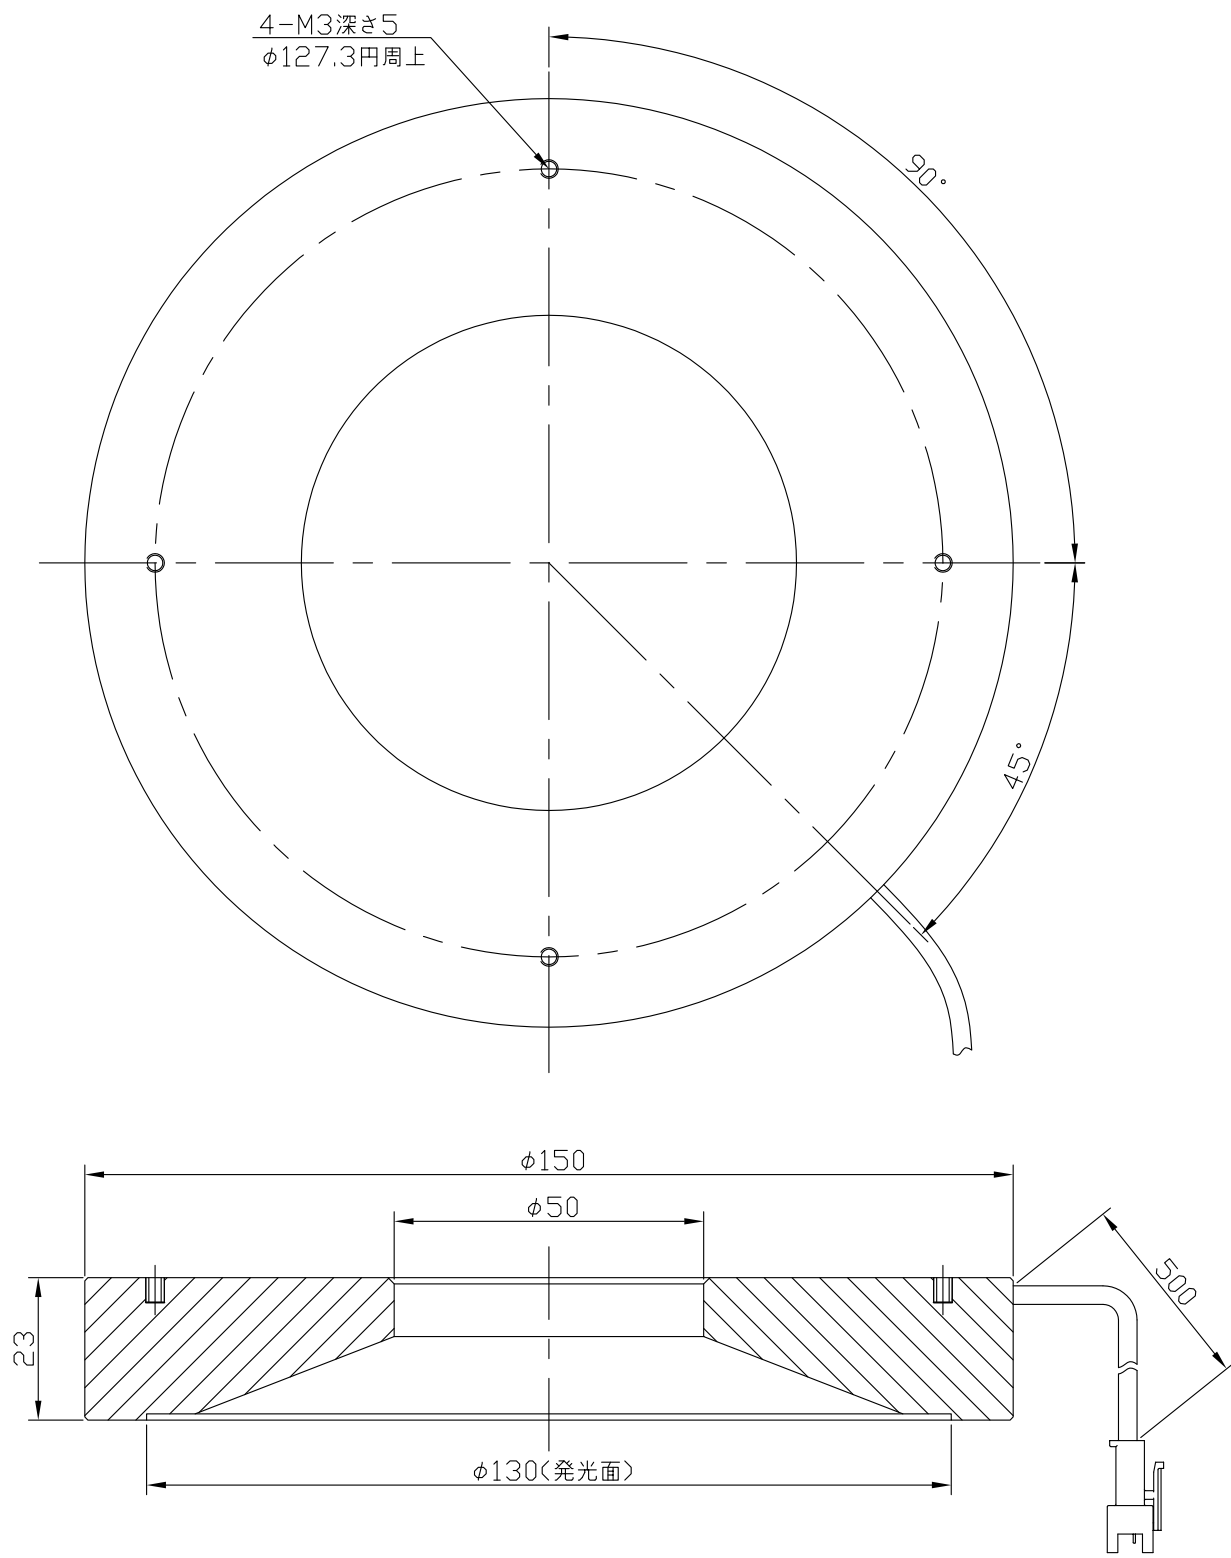

IPS-SLR150-□

型 式	IPS-SLR150-□
発 光 色	R(赤)/W(白)/G(緑)/B(青)
入力電圧	DC 24V(max)
消費電力	6.2W(R)/9.4W(W,G,B)
コネクタ極性	1:+、2:NC、3:-

I.P.System