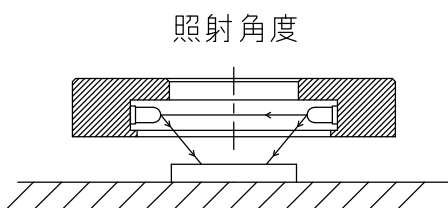

IPS-R9600-□

型 式	IPS-R9600-□
発 光 色	R(赤)/W(白)/G(緑)/B(青)
入力電圧	DC 24V(max)
消費電力	1.2W(R)/1.9W(W,G,B)
コネクタ極性	1:+、2:NC、3:-

注) 拡散板: オプション

I.P.System