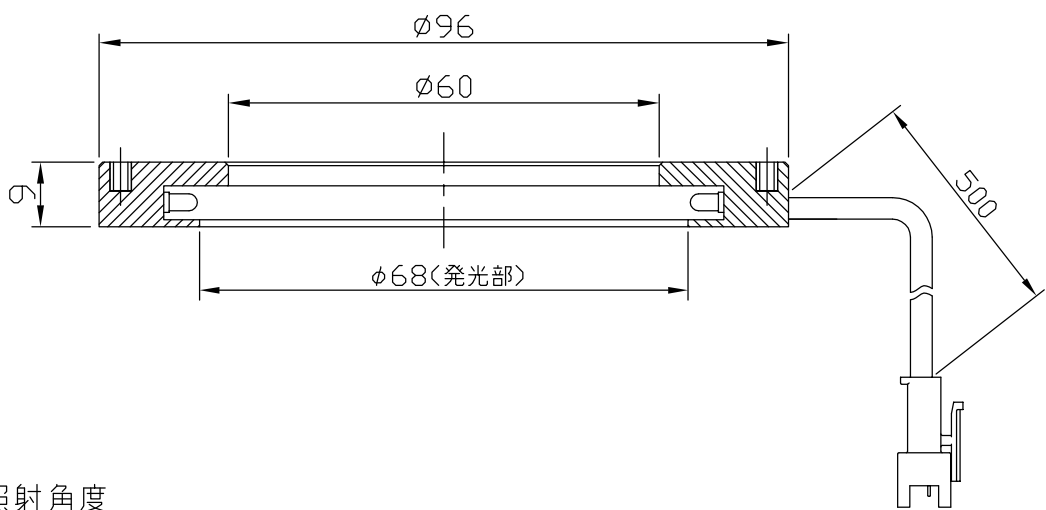

IPS-R9600-□

型 式	IPS-R9600-□
発 光 色	R(赤)/W(白)/G(緑)/B(青)
入力電圧	DC 24V(max)
消費電力	1.2W(R)/1.9W(W,G,B)
コネクタ極性	1:+、2:NC、3:-

注) 拡散板: オプション

I.P.System