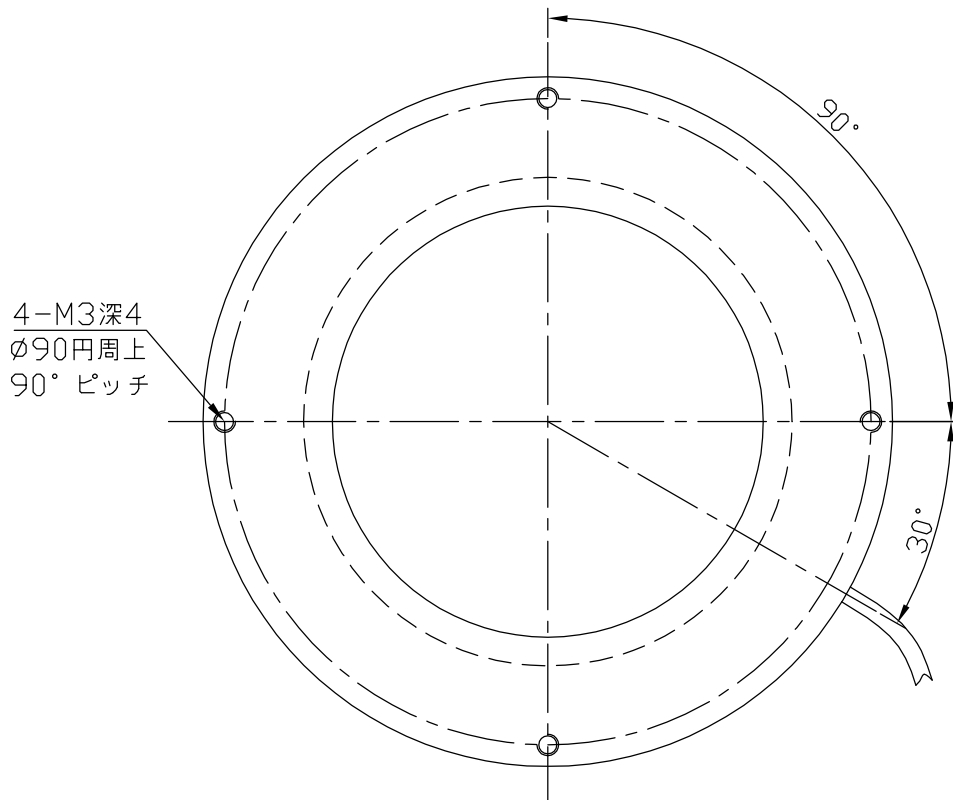

IPS-R9600-□

型 式	IPS-R9600-□
発 光 色	R(赤)/W(白)/G(緑)/B(青)
入力電圧	DC 24V(max)
消費電力	1.2W(R)/1.9W(W,G,B)
コネクタ極性	1:+、2:NC、3:-

注) 拡散板: オプション

I.P.System