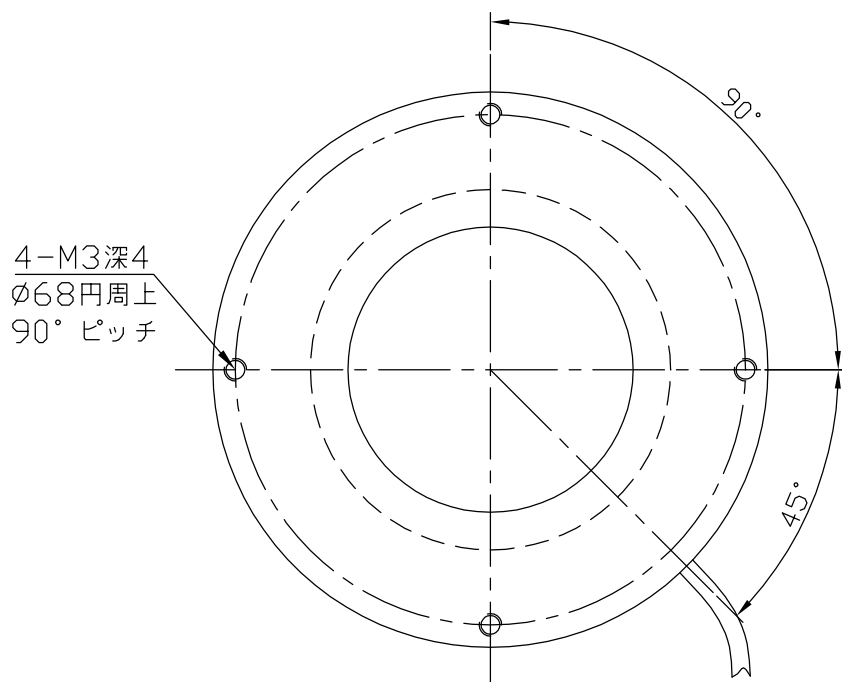

IPS-R7400-□

型 式	IPS-R7400-□
発 光 色	R(赤)/W(白)/G(緑)/B(青)
入力電圧	DC 24V(max)
消費電力	1.0W(R)/1.4W(W,G,B)
コネクタ極性	1:+、2:NC、3:-

注) 拡散板: オプション

I.P.System