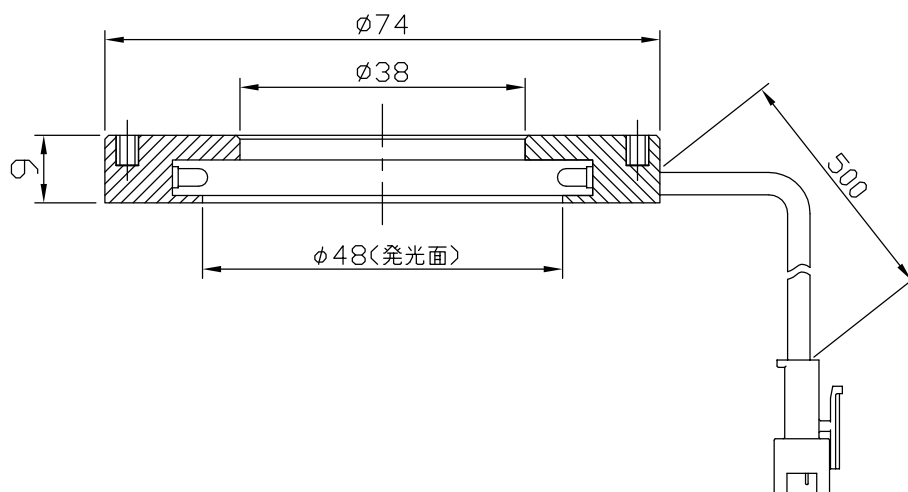

IPS-R7400-□

型 式	IPS-R7400-□
発 光 色	R(赤)/W(白)/G(緑)/B(青)
入力電圧	DC 24V(max)
消費電力	1.0W(R)/1.4W(W,G,B)
コネクタ極性	1:+、2:NC、3:-

注) 拡散板: オプション

I.P.System