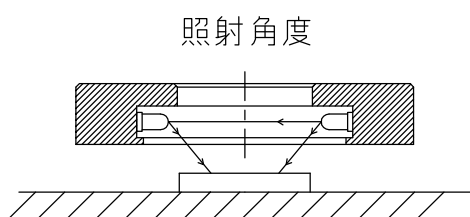

IPS-R7400-□

型 式	IPS-R7400-□
発 光 色	R(赤)/W(白)/G(緑)/B(青)
入力電圧	DC 24V(max)
消費電力	1.0W(R)/1.4W(W,G,B)
コネクタ極性	1:+、2:NC、3:-

注) 拡散板: オプション

I.P.System