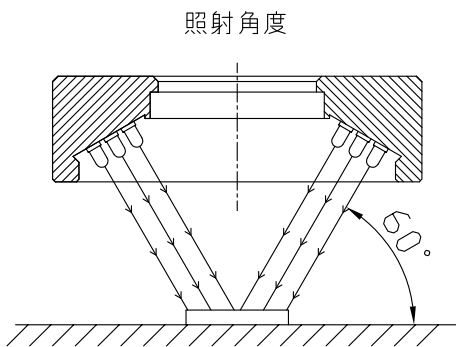

IPS-R7060-□

型 式	IPS-R7060-□
発 光 色	R(赤)/W(白)/G(緑)/B(青)
入力電圧	DC 24V(max)
消費電力	2.2W(R)/3.4W(W,G,B)
コネクタ極性	1:+、2:NC、3:-

注) 拡散板: オプション