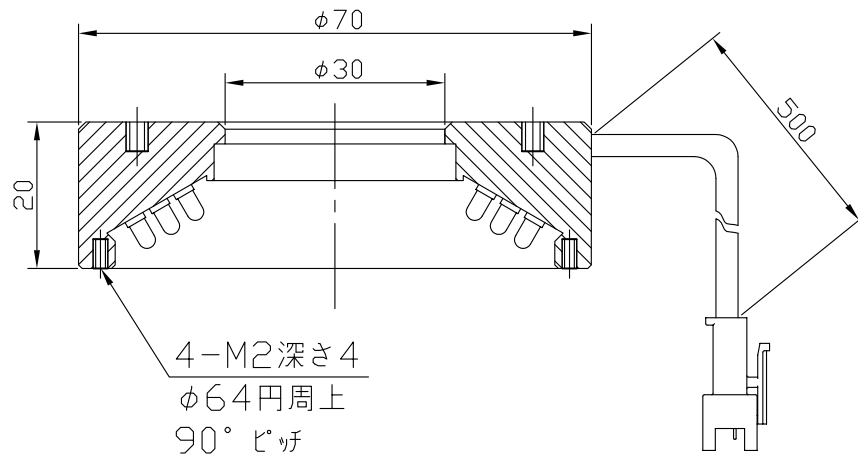

IPS-R7060-□

型 式	IPS-R7060-□
発 光 色	R(赤)/W(白)/G(緑)/B(青)
入力電圧	DC 24V(max)
消費電力	2.2W(R)/3.4W(W,G,B)
コネクタ極性	1:+、2:NC、3:-

注) 拡散板: オプション