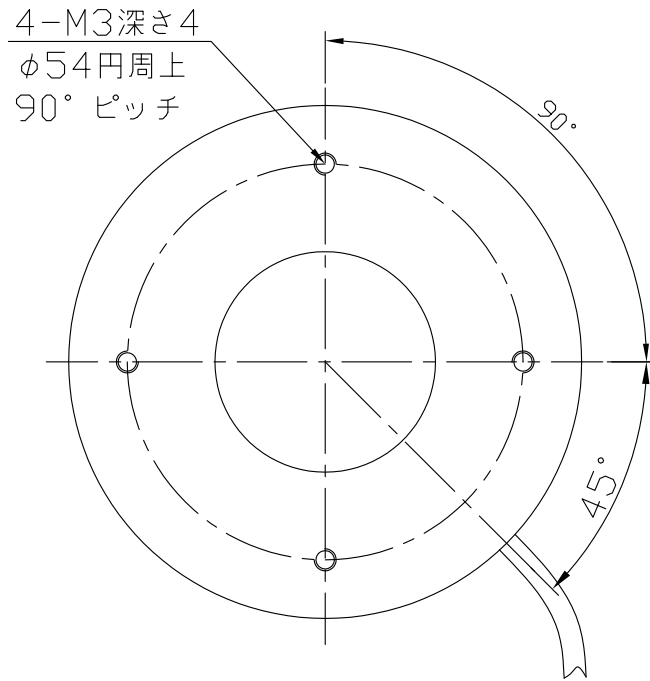

IPS-R7060-□

型 式	IPS-R7060-□
発 光 色	R(赤)/W(白)/G(緑)/B(青)
入力電圧	DC 24V(max)
消費電力	2.2W(R)/3.4W(W,G,B)
コネクタ極性	1:+、2:NC、3:-

注) 拡散板: オプション