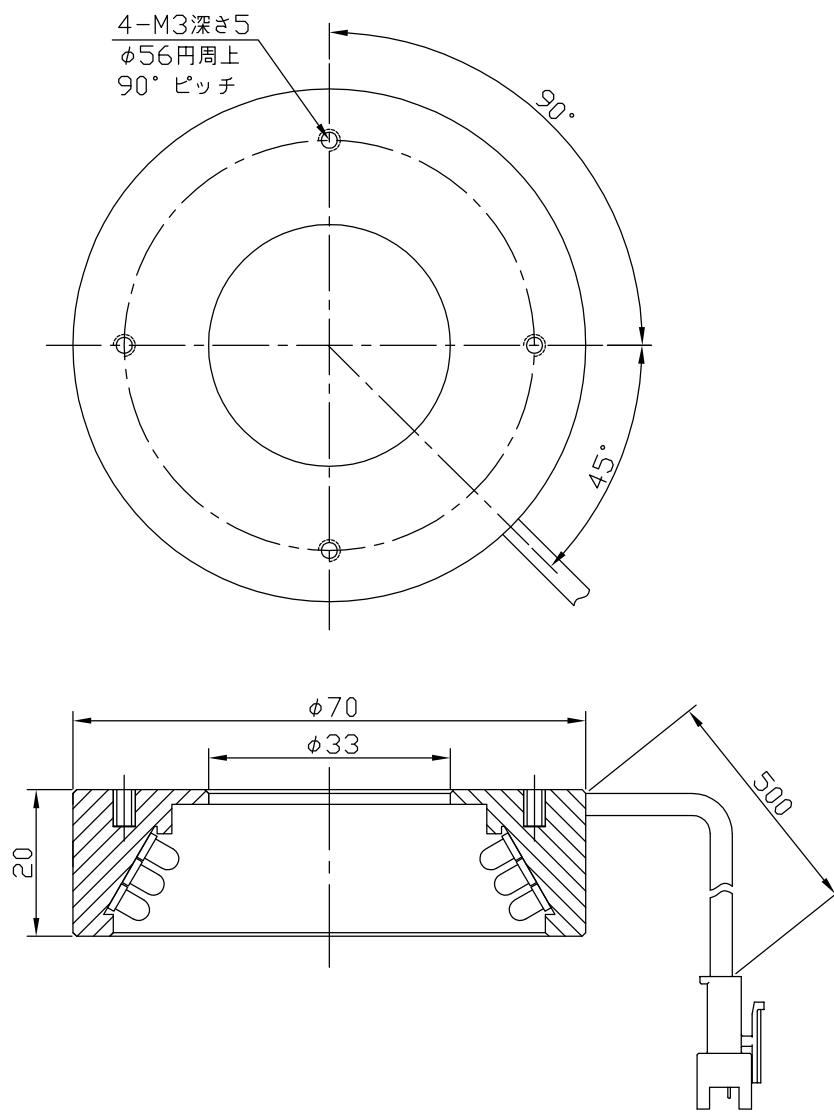

IPS-R7030-□

| | |
|--------|---------------------|
| 型 式 | IPS-R7030-□ |
| 発 光 色 | R(赤)/W(白)/G(緑)/B(青) |
| 入力電圧 | DC 24V(max) |
| 消費電力 | 2.4W(R)/3.8W(W,G,B) |
| コネクタ極性 | 1:+、2:NC、3:- |

照射角度

注) 拡散板: オプション