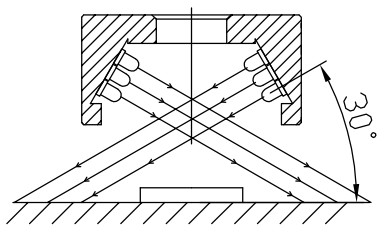

IPS-R7030-□

| | |
|--------|---------------------|
| 型 式 | IPS-R7030-□ |
| 発 光 色 | R(赤)/W(白)/G(緑)/B(青) |
| 入力電圧 | DC 24V(max) |
| 消費電力 | 2.4W(R)/3.8W(W,G,B) |
| コネクタ極性 | 1:+、2:NC、3:- |

照射角度

注) 拡散板: オプション