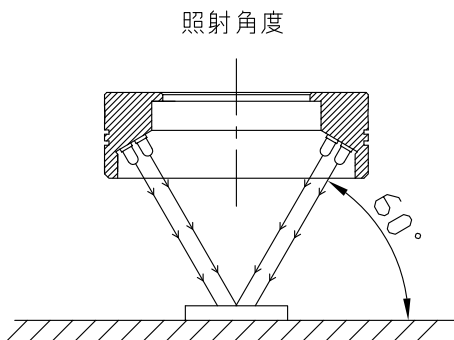

IPS-R6060-□

型 式	IPS-R6060-□
発 光 色	R(赤)/W(白)/G(緑)/B(青)
入力電圧	DC 24V(max)
消費電力	1.7W(R)/2.4W(W,G,B)
コネクタ極性	1:+、2:NC、3:-

注) 拡散板: オプション