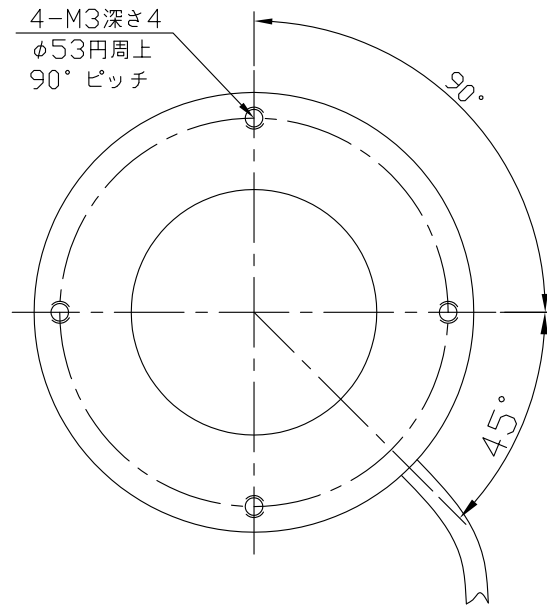

IPS-R6060-□

型 式	IPS-R6060-□
発 光 色	R(赤)/W(白)/G(緑)/B(青)
入力電圧	DC 24V(max)
消費電力	1.7W(R)/2.4W(W,G,B)
コネクタ極性	1:+、2:NC、3:-

注) 拡散板: オプション