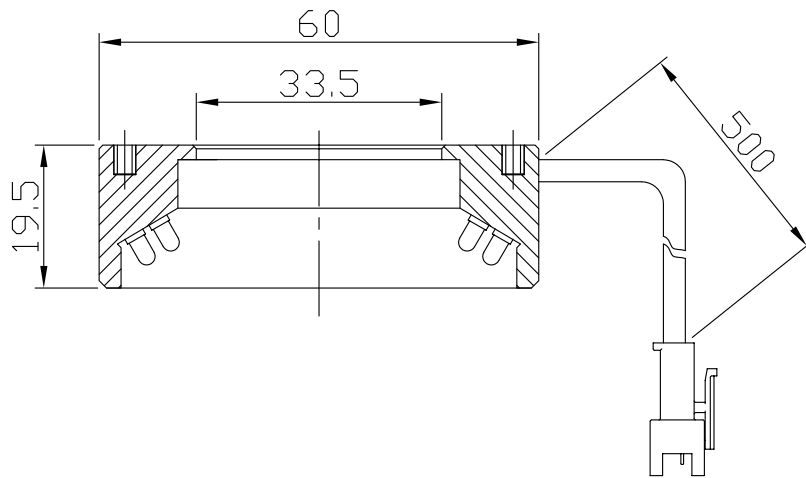

IPS-R6060-□

型 式	IPS-R6060-□
発 光 色	R(赤)/W(白)/G(緑)/B(青)
入力電圧	DC 24V(max)
消費電力	1.7W(R)/2.4W(W,G,B)
コネクタ極性	1:+、2:NC、3:-

注) 拡散板: オプション