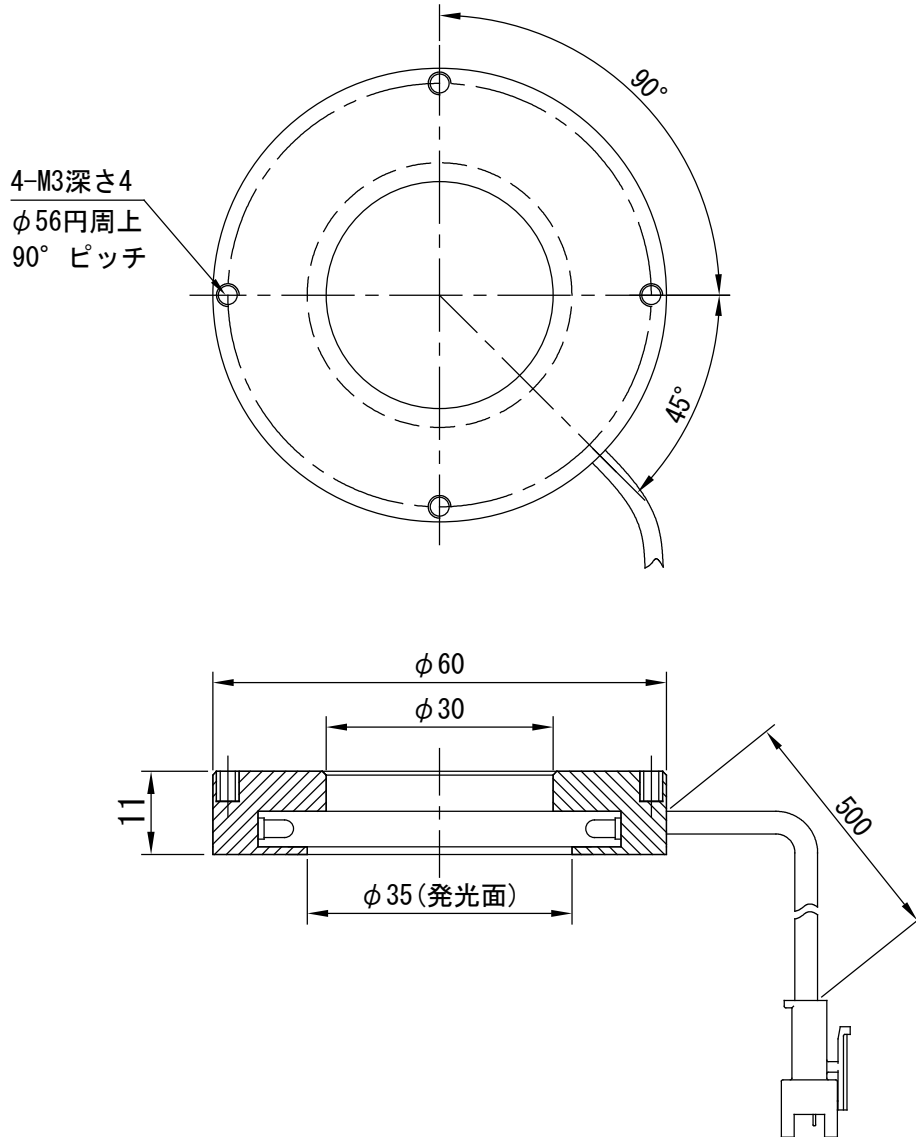

# IPS-R6000-□-IF20

型 式	IPS-R6000-□-IF20
発 光 色	R(赤)/W(白)/G(緑)/B(青)
入力電圧	DC 24V(max)
消費電力	1.4W(R)/2.4W(W, G, B)
コネクタ極性	1:+、2:NC、3:-

注) 拡散リング: オプション

I. P. System