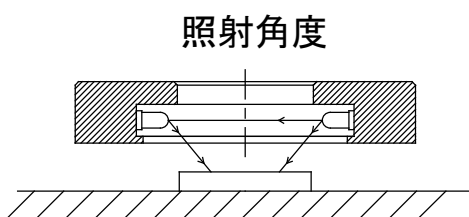

# IPS-R6000-□-IF20

型 式	IPS-R6000-□-IF20
発 光 色	R(赤)/W(白)/G(緑)/B(青)
入力電圧	DC 24V(max)
消費電力	1.4W(R)/2.4W(W, G, B)
コネクタ極性	1:+、2:NC、3:-

注) 拡散リング: オプション

I. P. System