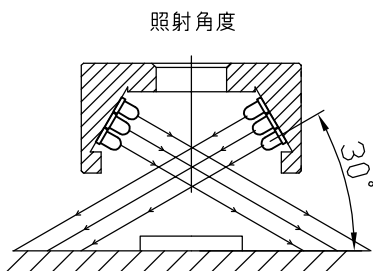

IPS-R5030-□

型 式	IPS-R5030-□
発 光 色	R(赤)/W(白)/G(緑)/B(青)
入力電圧	DC 24V(max)
消費電力	1.9W(R)/2.9W(W,G,B)
コネクタ極性	1:+、2:NC、3:-

注) 拡散板: オプション