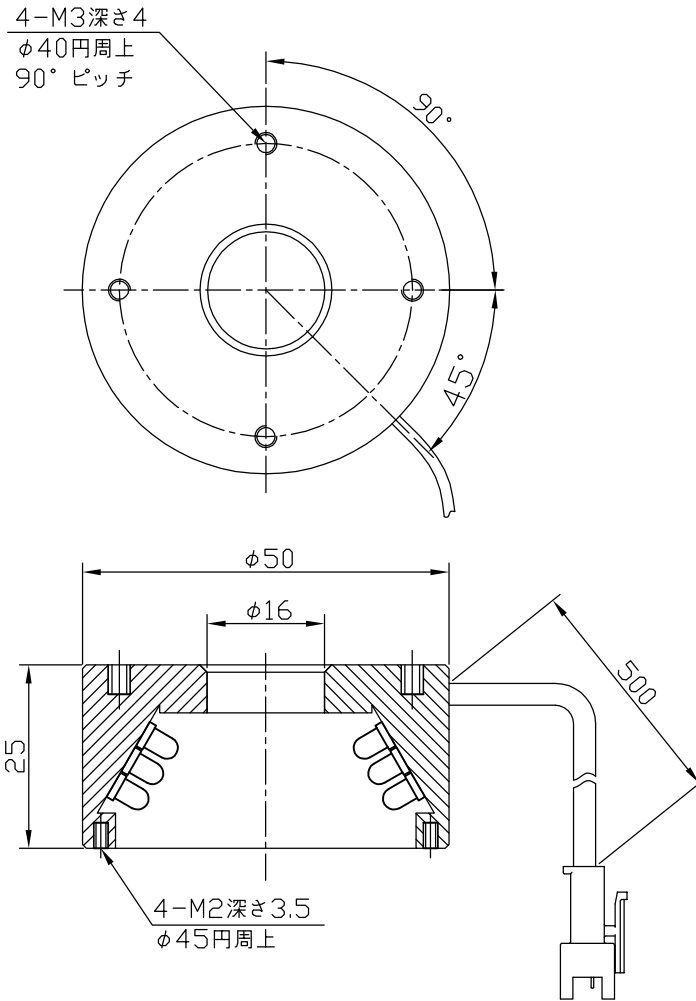

IPS-R5030-□

型 式	IPS-R5030-□
発 光 色	R(赤)/W(白)/G(緑)/B(青)
入力電圧	DC 24V(max)
消費電力	1.9W(R)/2.9W(W,G,B)
コネクタ極性	1:+、2:NC、3:-

注) 拡散板: オプション