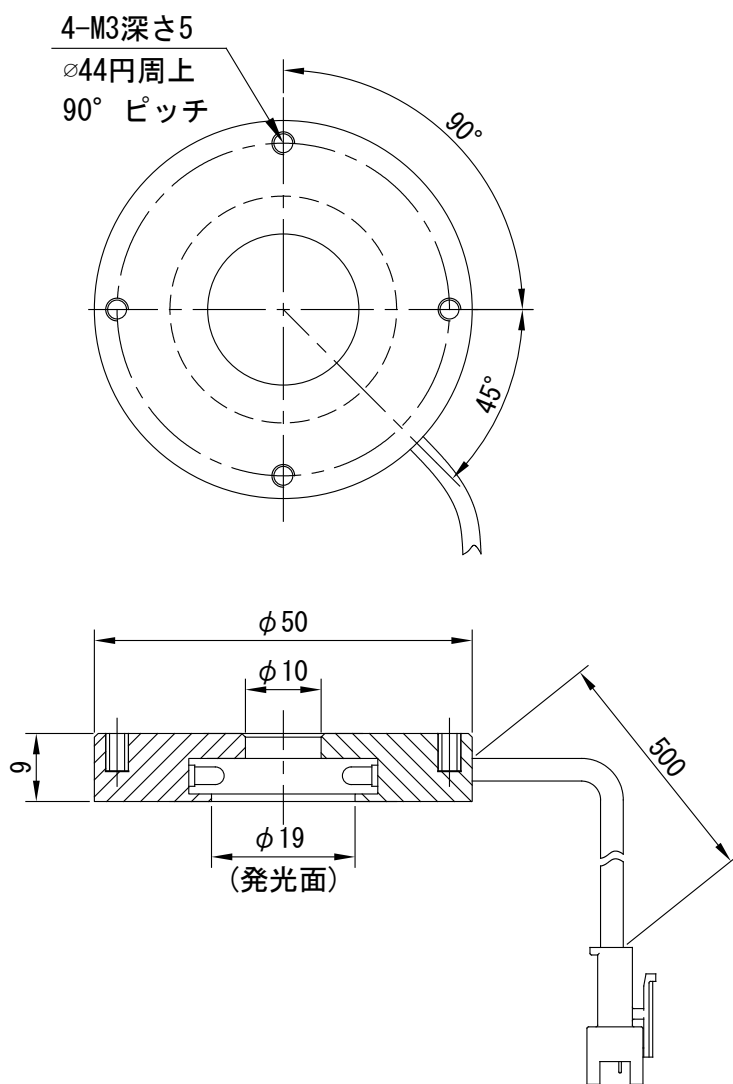

# IPS-R5000-B-S01

型 式	IPS-R5000-B-S01
発 光 色	B(青)
入力電圧	DC 24V(max)
消費電力	1.0W
コネクタ極性	1:+、2:NC、3:-

注) 拡散リング : オプション

I. P. System