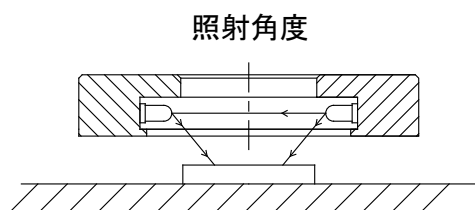

# IPS-R5000-B-S01

型 式	IPS-R5000-B-S01
発 光 色	B(青)
入力電圧	DC 24V(max)
消費電力	1.0W
コネクタ極性	1:+、2:NC、3:-

注) 拡散リング : オプション

I. P. System