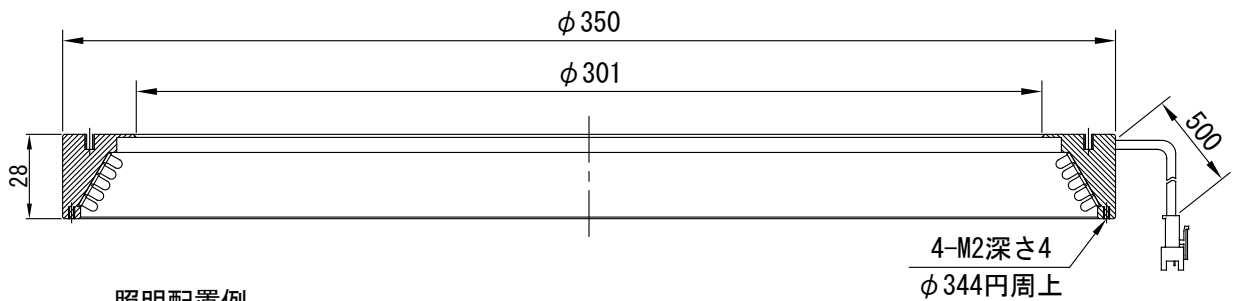

IPS-R35030-□

型 式	IPS-R35030-□
発 光 色	R(赤)/W(白)/G(緑)/B(青)
入力電圧	DC 24V(max)
消費電力	23.0W(R)/38.1W(W, G, B)
コネクタ極性	1:+, 2:NC, 3:-

照明配置例

注) 拡散リング : オプション

I. P. System