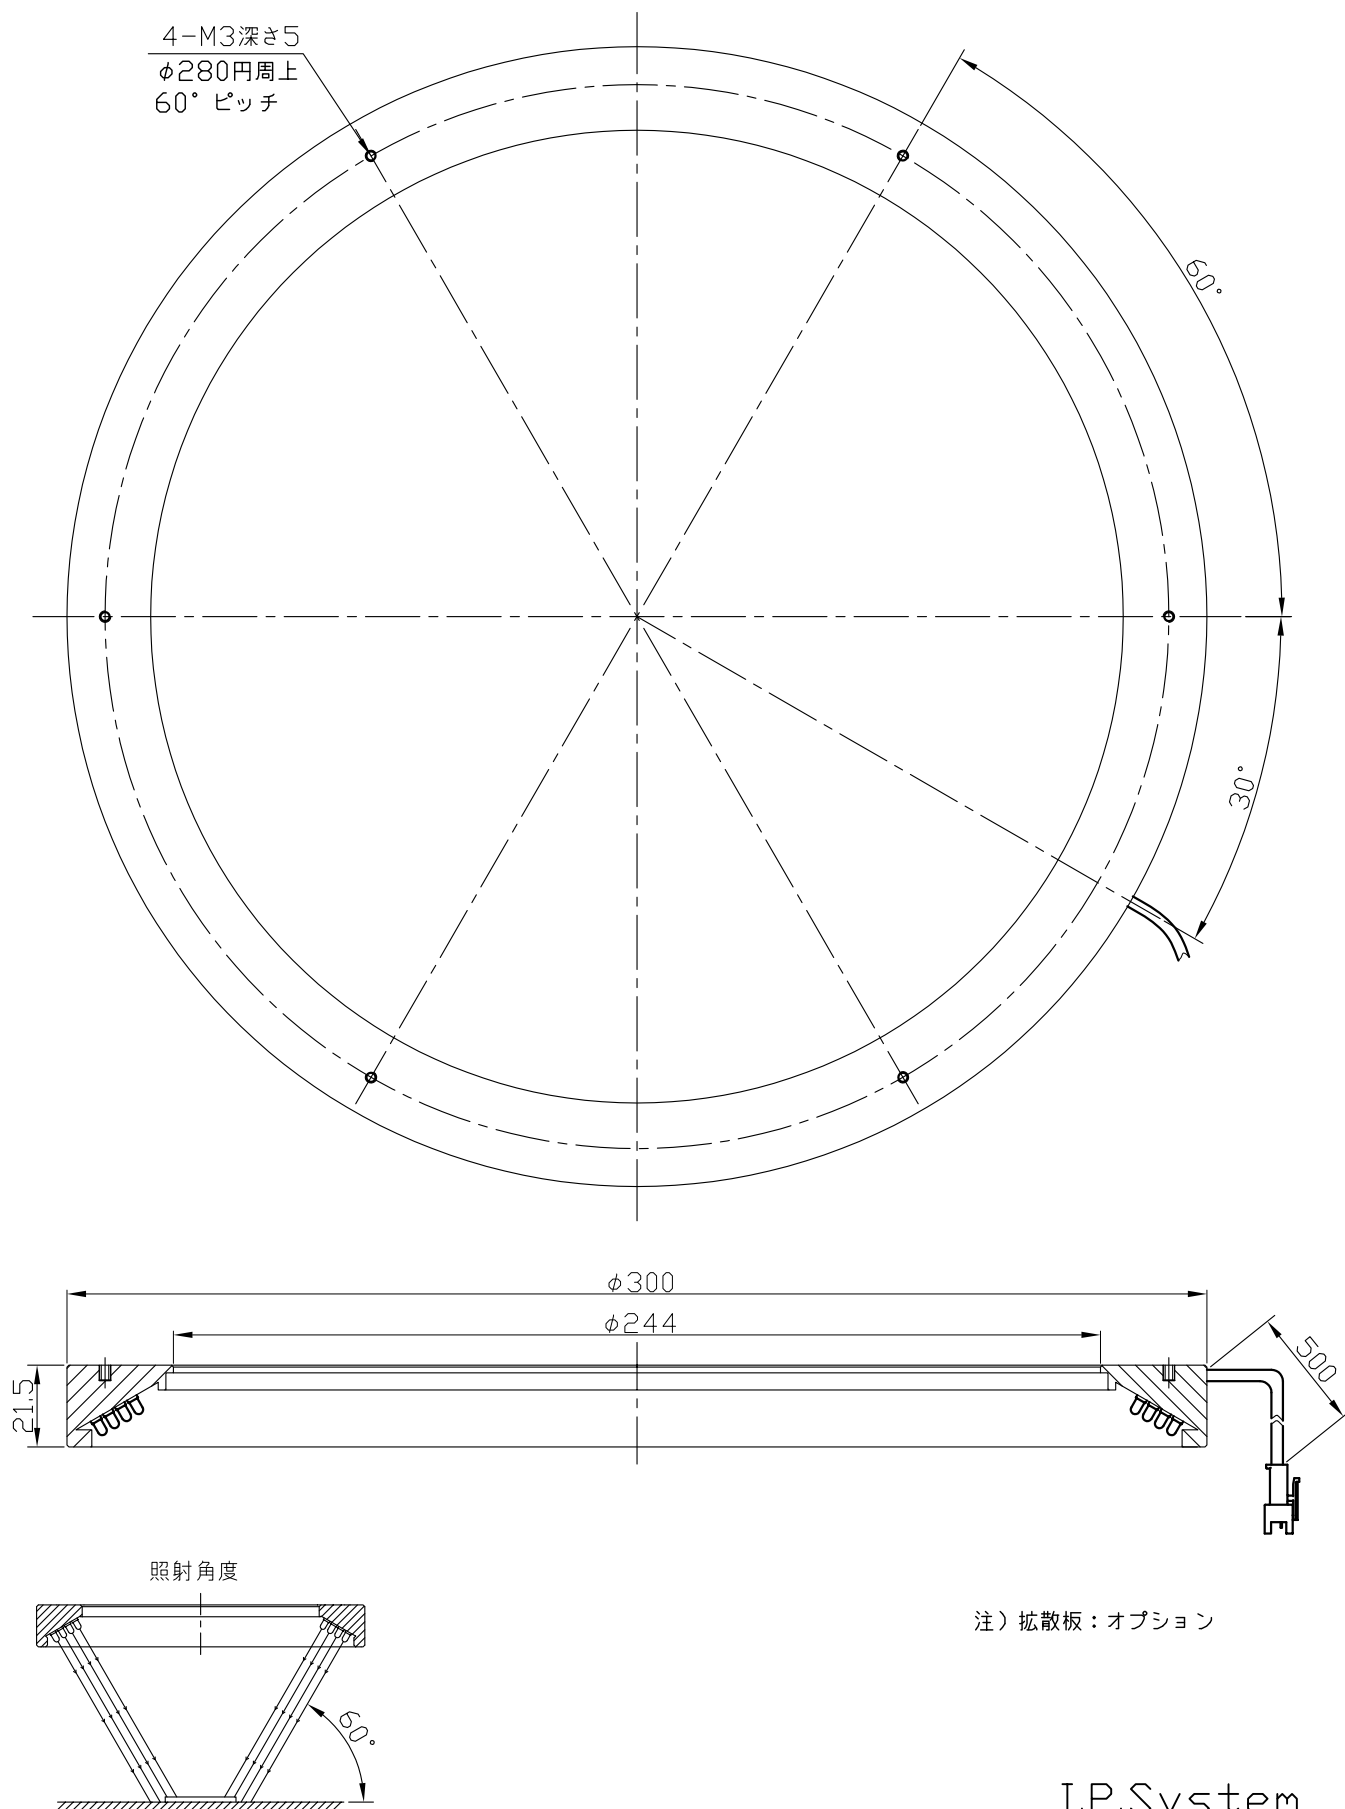

IPS-R30060-□

| | |
|--------|-----------------------|
| 型 式 | IPS-R30060-□ |
| 発 光 色 | R(赤)/W(白)/G(緑)/B(青) |
| 入力電圧 | DC 24V(max) |
| 消費電力 | 15.1W(R)/25.2W(W,G,B) |
| コネクタ極性 | 1:+、2:NC、3:- |

I.P.System