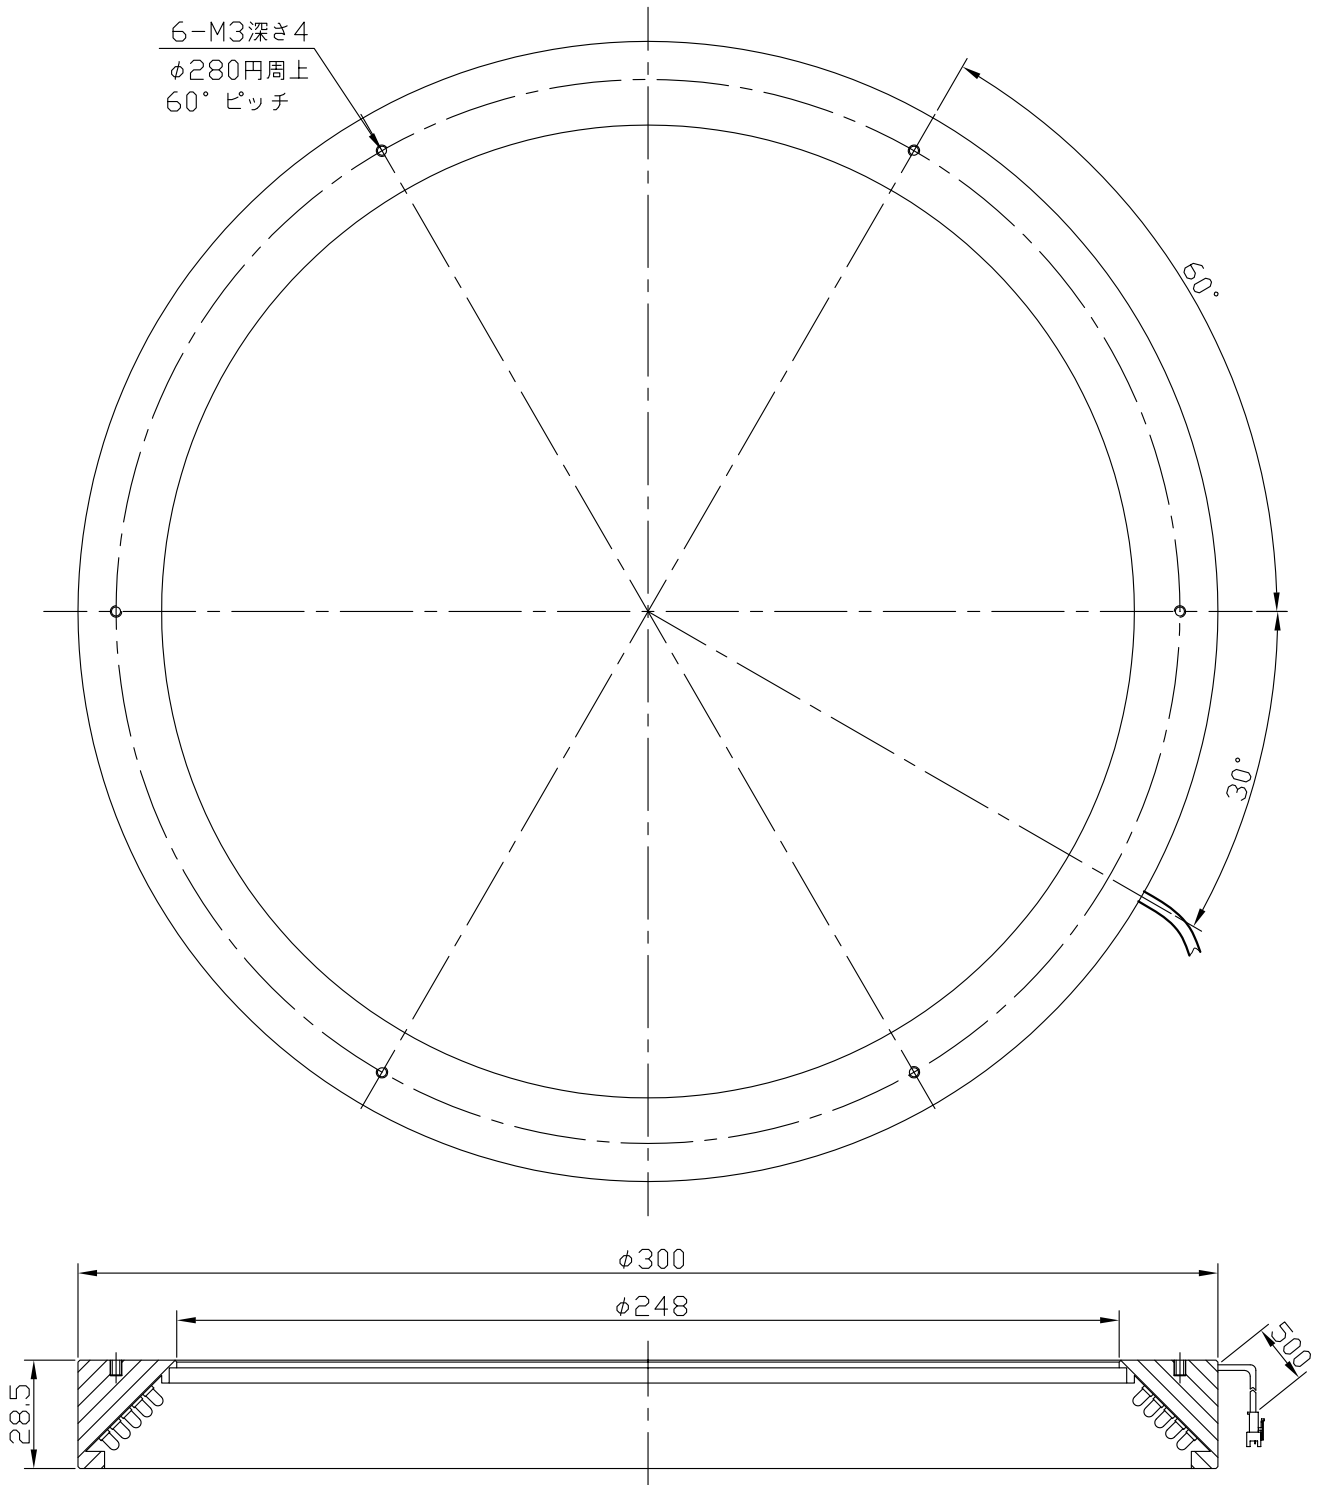

IPS-R30045-□

型 式	IPS-R30045-□
発 光 色	R(赤)/W(白)/G(緑)/B(青)
入力電圧	DC 24V(max)
消費電力	19.4W(R)/32.4W(W,G,B)
コネクタ極性	1:+、2:NC、3:-

注) 拡散板: オプション

I.P.System