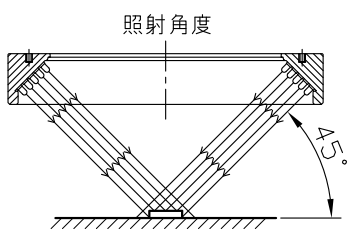

IPS-R30045-□

型 式	IPS-R30045-□
発 光 色	R(赤)/W(白)/G(緑)/B(青)
入力電圧	DC 24V(max)
消費電力	19.4W(R)/32.4W(W,G,B)
コネクタ極性	1:+、2:NC、3:-

注) 拡散板: オプション

I.P.System