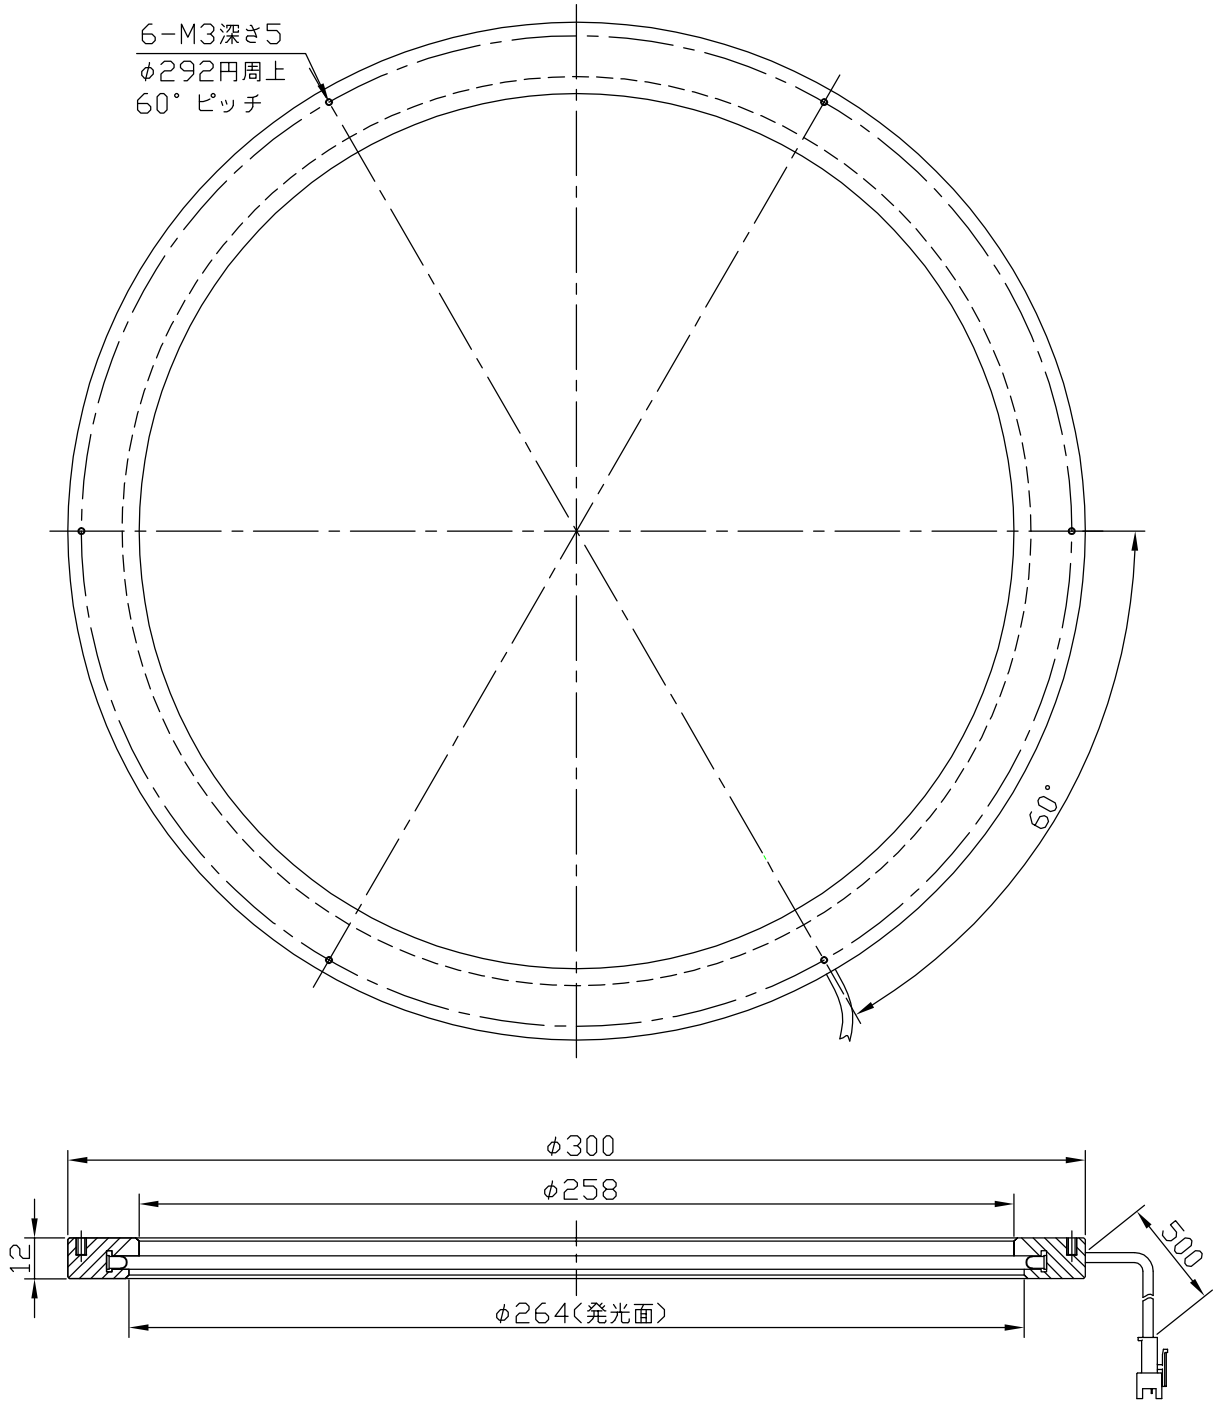

IPS-R30000-□

型 式	IPS-R30000-□
発 光 色	R(赤)/W(白)/G(緑)/B(青)
入力電圧	DC 24V(max)
消費電力	4.3W(R)/7.2W(W,G,B)
コネクタ極性	1:+、2:NC、3:-

照射角度

注) 拡散板: オプション

I.P.System