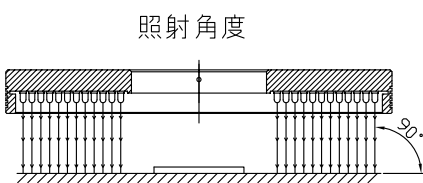

IPS-R20090-□

| | |
|--------|-----------------------|
| 型 式 | IPS-R20090-□ |
| 発 光 色 | R<赤>/W<白>/G<緑>/B<青> |
| 入力電圧 | DC 24V<max> |
| 消費電力 | 19.4W<R>/32.4W<W,G,B> |
| コネクタ極性 | 1:+、2:NC、3:- |

注) 拡散板: オプション