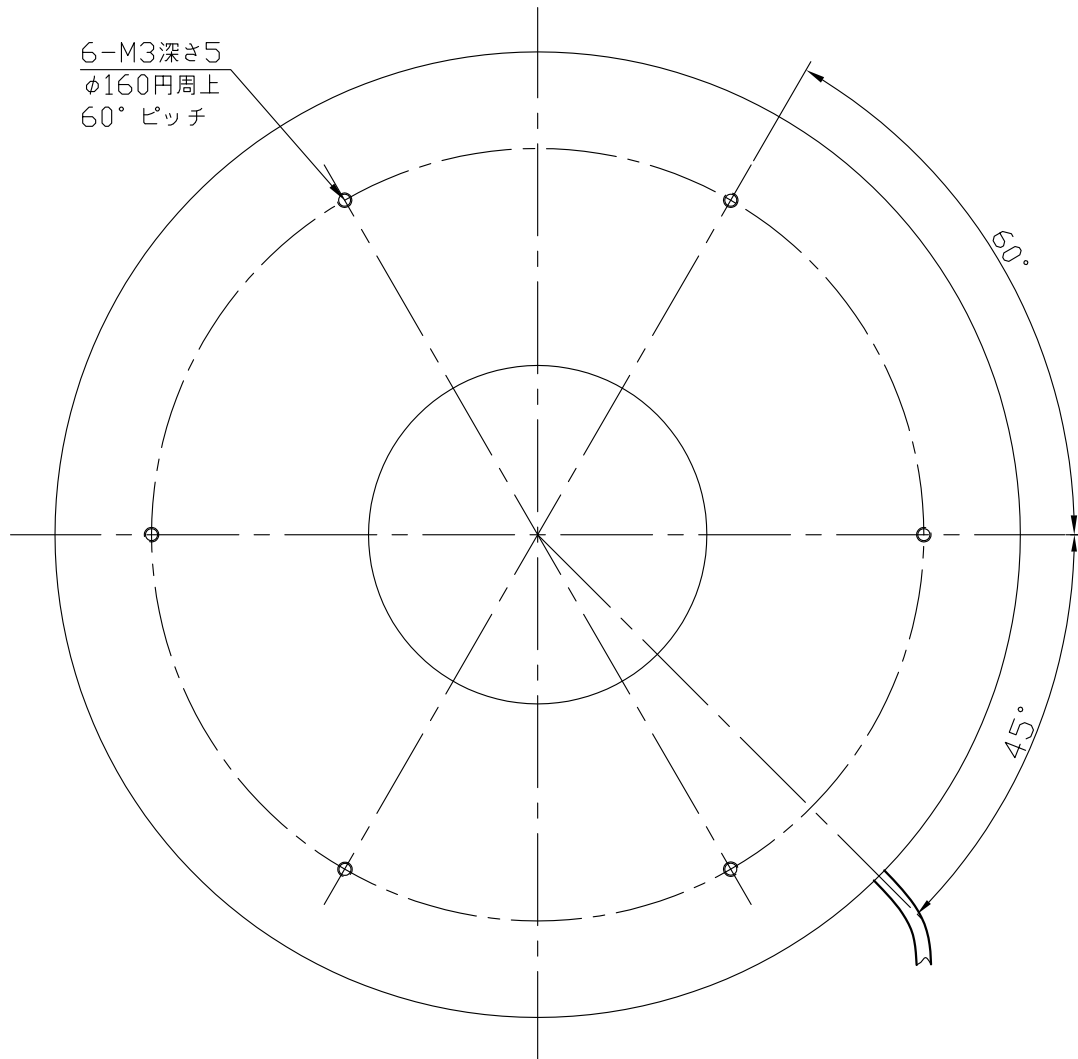

IPS-R20090-□

| | |
|--------|-----------------------|
| 型 式 | IPS-R20090-□ |
| 発 光 色 | R<赤>/W<白>/G<緑>/B<青> |
| 入力電圧 | DC 24V<max> |
| 消費電力 | 19.4W<R>/32.4W<W,G,B> |
| コネクタ極性 | 1:+、2:NC、3:- |

注) 拡散板: オプション