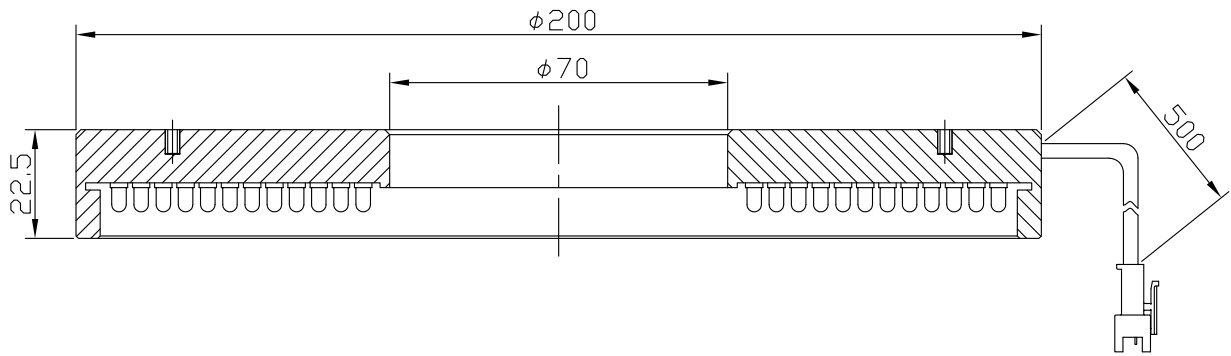

IPS-R20090-□

| | |
|--------|-----------------------|
| 型 式 | IPS-R20090-□ |
| 発 光 色 | R<赤>/W<白>/G<緑>/B<青> |
| 入力電圧 | DC 24V<max> |
| 消費電力 | 19.4W<R>/32.4W<W,G,B> |
| コネクタ極性 | 1:+、2:NC、3:- |

注) 拡散板: オプション