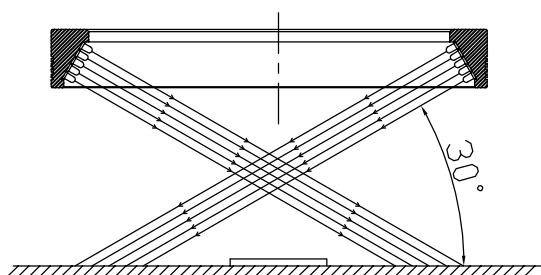

IPS-R20030-□

型 式	IPS-R20030-□
発 光 色	R(赤)/W(白)/G(緑)/B(青)
入力電圧	DC 24V(max)
消費電力	12.0W(R)/20.2W(W,G,B)
コネクタ極性	1:+、2:NC、3:-

注) 拡散板: オプション

I.P.System