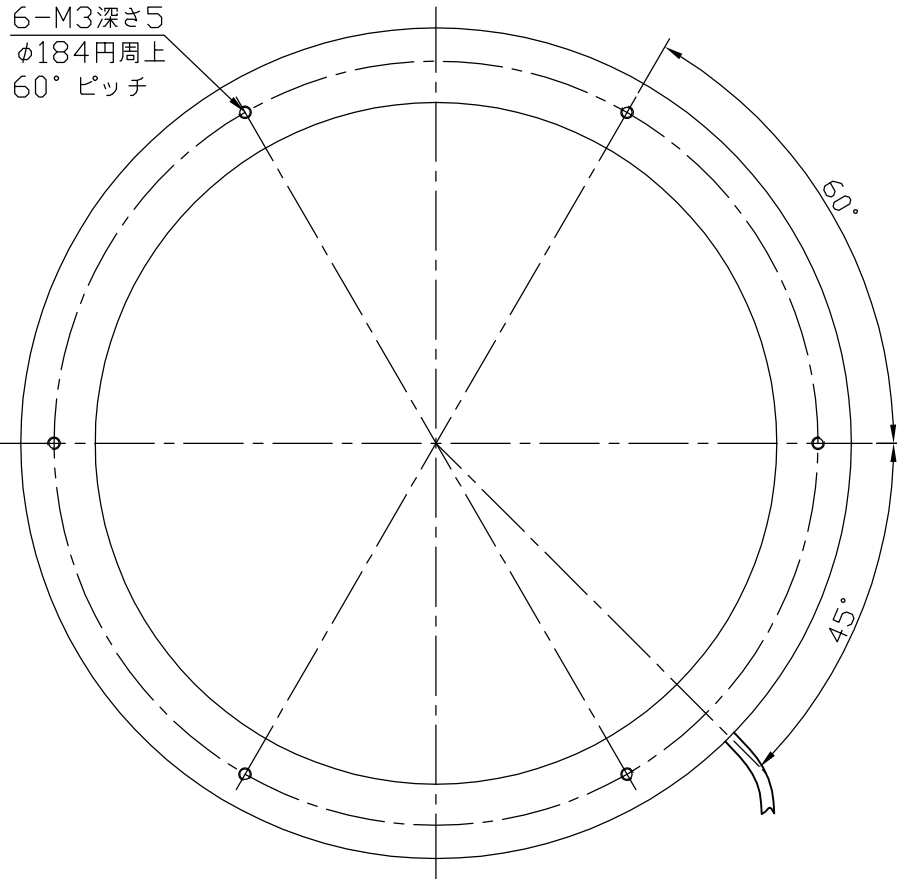

IPS-R20030-□

型 式	IPS-R20030-□
発 光 色	R(赤)/W(白)/G(緑)/B(青)
入力電圧	DC 24V(max)
消費電力	12.0W(R)/20.2W(W,G,B)
コネクタ極性	1:+、2:NC、3:-

注) 拡散板: オプション

I.P.System