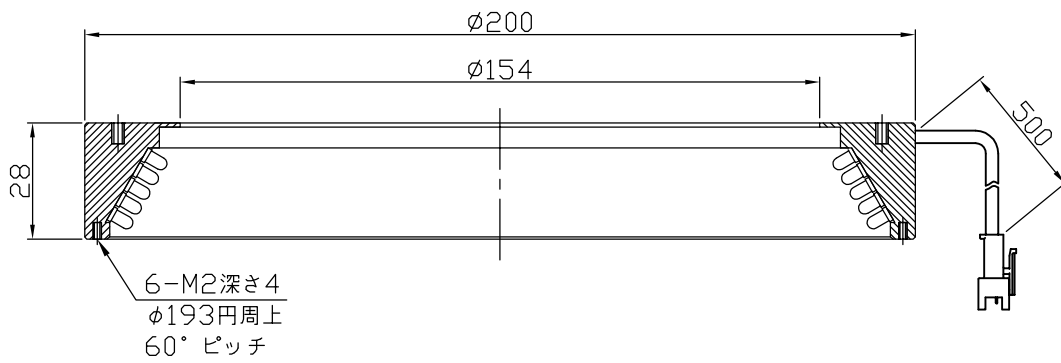

IPS-R20030-□

型 式	IPS-R20030-□
発 光 色	R(赤)/W(白)/G(緑)/B(青)
入力電圧	DC 24V(max)
消費電力	12.0W(R)/20.2W(W,G,B)
コネクタ極性	1:+、2:NC、3:-

注) 拡散板: オプション

I.P.System