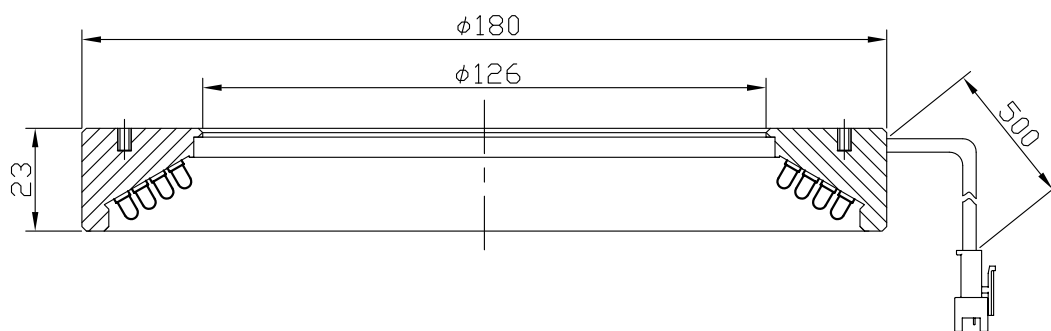

IPS-R18060-□

型 式	IPS-R18060-□
発 光 色	R(赤)/W(白)/G(緑)/B(青)
入力電圧	DC 24V(max)
消費電力	8.6W(R)/14.4W(W,G,B)
コネクタ極性	1:+、2:NC、3:-

注) 拡散板: オプション

I.P.System