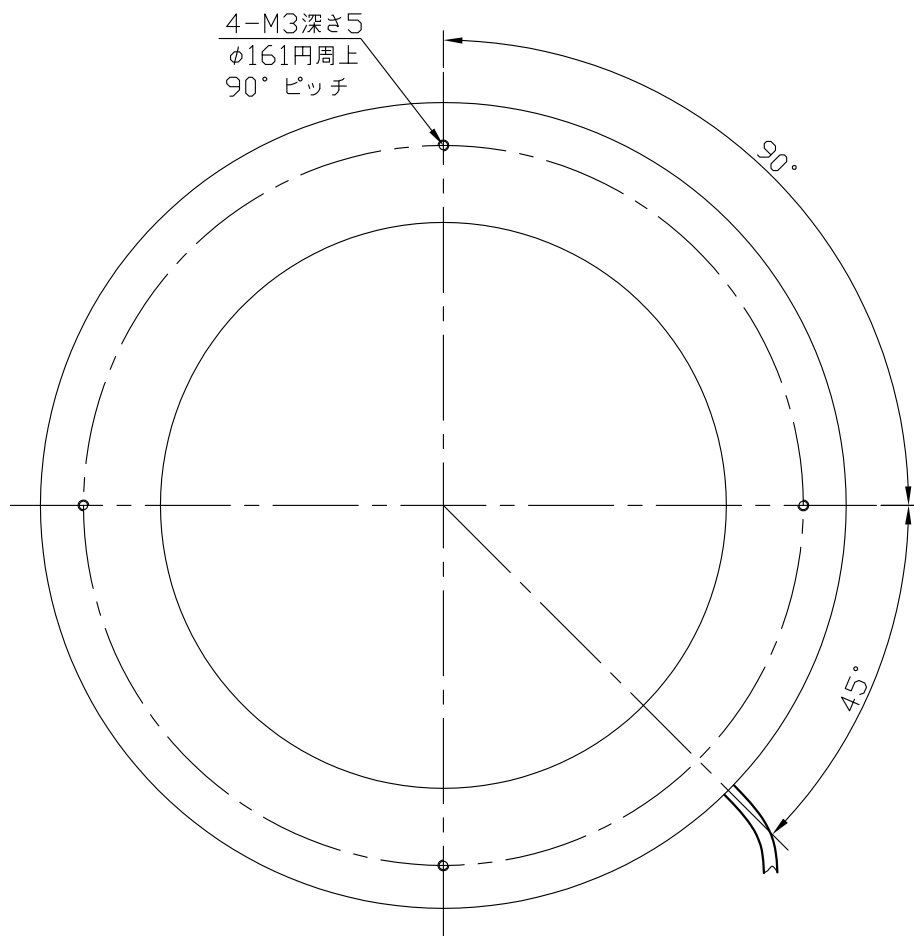

IPS-R18060-□

型 式	IPS-R18060-□
発 光 色	R(赤)/W(白)/G(緑)/B(青)
入力電圧	DC 24V(max)
消費電力	8.6W(R)/14.4W(W,G,B)
コネクタ極性	1:+、2:NC、3:-

注) 拡散板: オプション

I.P.System