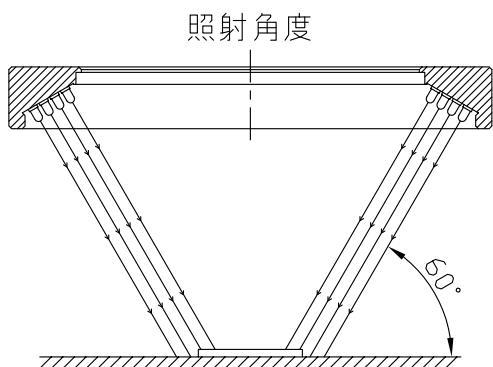

IPS-R18060-□

型 式	IPS-R18060-□
発 光 色	R(赤)/W(白)/G(緑)/B(青)
入力電圧	DC 24V(max)
消費電力	8.6W(R)/14.4W(W,G,B)
コネクタ極性	1:+、2:NC、3:-

注) 拡散板: オプション

I.P.System